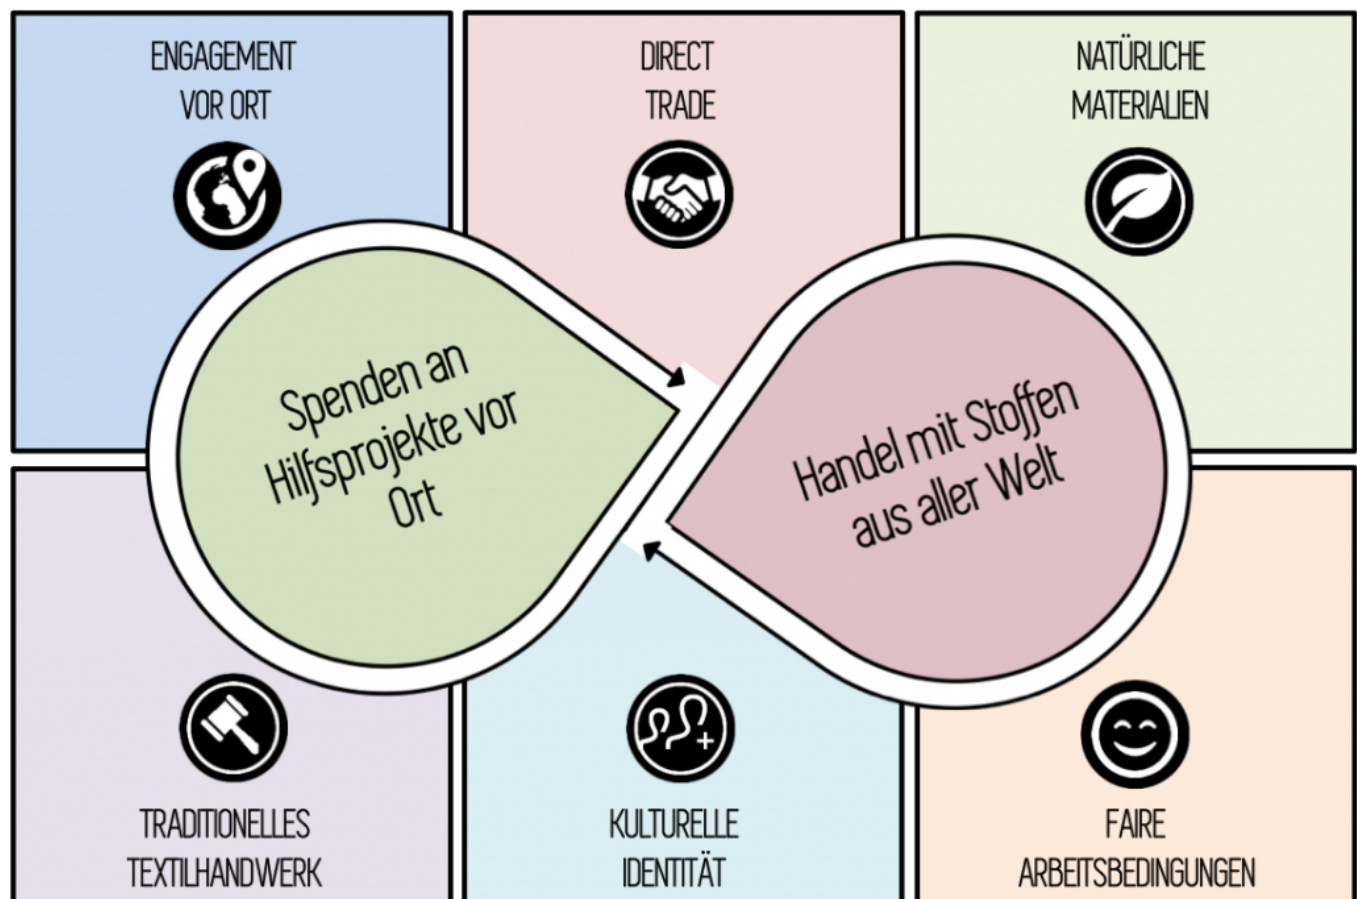

Wir sind der Versandhandel mit sozialem Gewissen – und einer großen Auswahl an einzigartigen Stoffen aus der ganzen Welt. Das Beste: min. 1,00 € je verkauften Laufmeter Stoff, fließen unmittelbar in Hilfsprojekte. Wir arbeiten mit kleinen und mittleren Textilproduzenten z.B. aus Ghana, Togo, Südafrika, Nepal, Australien, Malaysia oder Indien zusammen. Mit unserem Handel fördern wir traditionelles Handwerk, treten für kulturelle Vielfalt ein und stellen ökologische und soziale Prozesse sicher. Jeder Stoff ist ab 0,5 Metern erhältlich.

TRUE STORY

Wir wollen die Wertschöpfung unserer einzigartigen Stoffe von ihrer Produktion bis zur Auslieferung an unsere Kunden transparent gestalten und bestmöglich die verschiedenen Facetten der Nachhaltigkeit erfüllen. Nachhaltigkeit bedeutet für uns (eigene) Prozesse umweltfreundlich zu gestalten, ökologisch unbedenkliche Rohstoffe und Materialien zu verwenden sowie zu gerechten Arbeitsbedingungen und fairen Löhnen für die Mitarbeiter unserer Lieferanten beizutragen.

Weiteführende Informationen findest Du unter: www.truefabrics.de/true-story/