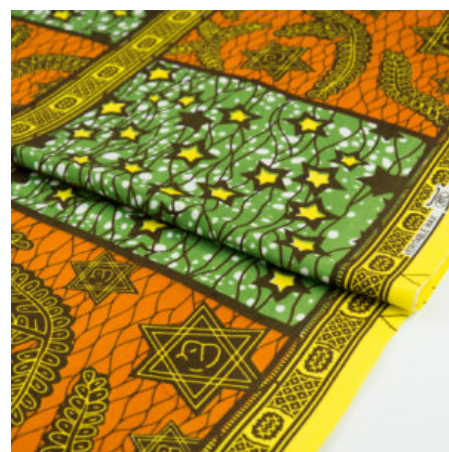

QSPICE - STAR GARDEN

Herkunft Afrika, Ghana
Breite 117 cm
Flächengewicht 138 g/m²
Material Baumwolle

Artikelnummer: GHQS107
Preis: 9,95 € / ½ lfm