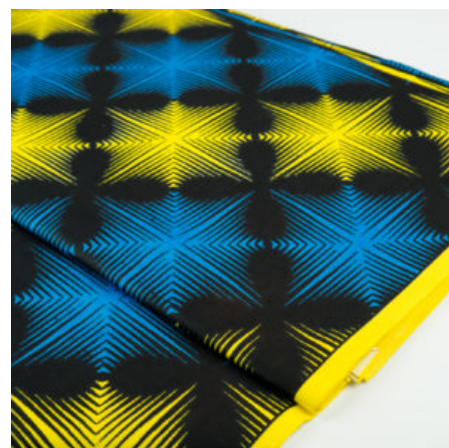

FANCY PRINT - SHINING STARS

Herkunft Afrika, Ghana
Breite 115 cm
Flächengewicht 138 g/m²
Material Baumwolle

Artikelnummer: GHFP114
Preis: 9,45 € / ½ lfm