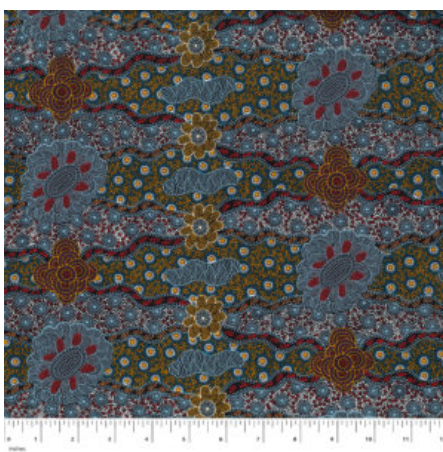

LILLUP DREAMING ASH

Herkunft Australien
Material Baumwolle
Flächengewicht 130 g/m²
Breite 110 cm

Artikelnummer: AS133
Preis: 10,99 € / ½ lfm