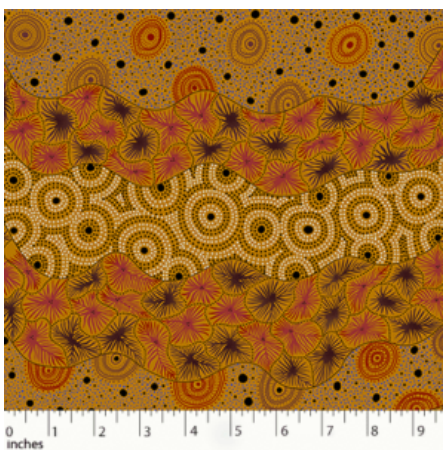

Artikelnummer: AS144

Preis: 10,99 € / ½ lfm

**WOMEN'S BODY
DREAMING MUSTARD**

Herkunft Australien
Material Baumwolle
Flächengewicht 130 g/m²
Breite 110 cm

Artikelnummer: AS143
Preis: 10,99 € / ½ lfm

**WILD SEED &
WATERHOLE YELLOW**