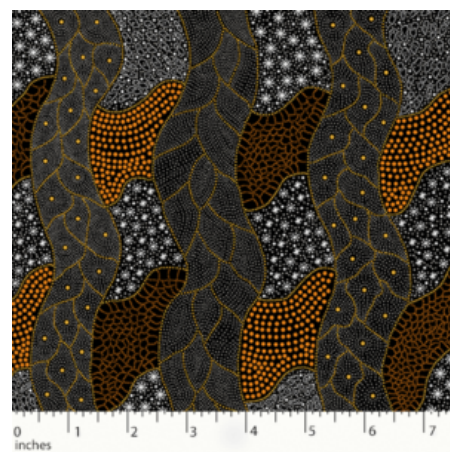

**WILD FLOWERS
DREAMING YELLOW**

Herkunft Australien
Material Baumwolle
Flächengewicht 130 g/m²
Breite 110 cm

Artikelnummer: AS126
Preis: 10,99 € / ½ lfm