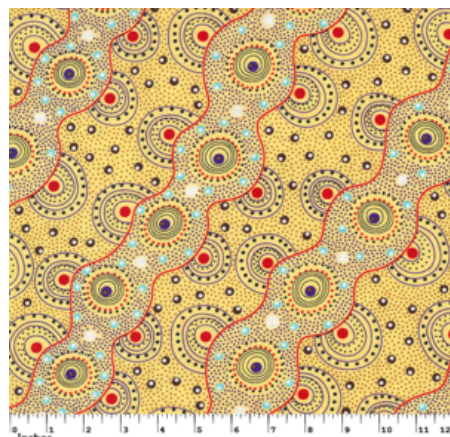

BUSH DREAMINGS OF UTOPIA YELLOW

Herkunft Australien
Material Baumwolle
Flächengewicht 130 g/m²
Breite 110 cm

Artikelnummer: AS198

Preis: 10,99 € / ½ lfm