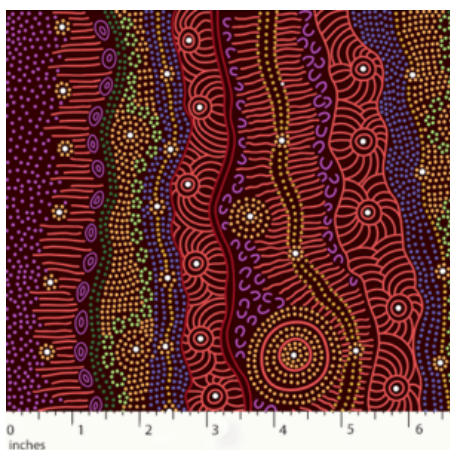

GATHERING BY THE CREEK BURGUNDY

Herkunft Australien
Material Baumwolle
Flächengewicht 130 g/m²
Breite 110 cm

Artikelnummer: AS148

Preis: 10,99 € / ½ lfm