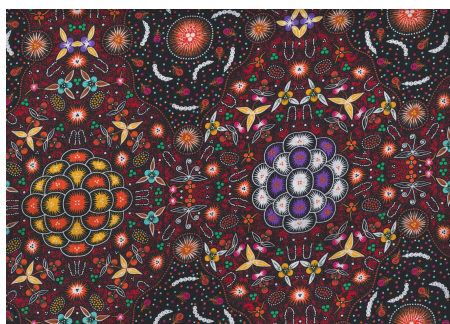

Artikelnummer: AS166
Preis: 10,99 € / ½ lfm

SWEET POTATO YELLOW

Herkunft Australien
Material Baumwolle
Flächengewicht 130 g/m²
Breite 110 cm

Artikelnummer: AS164
Preis: 10,99 € / ½ lfm

BUSH LEMON RED

Herkunft Australien
Material Baumwolle
Flächengewicht 130 g/m²
Breite 110 cm