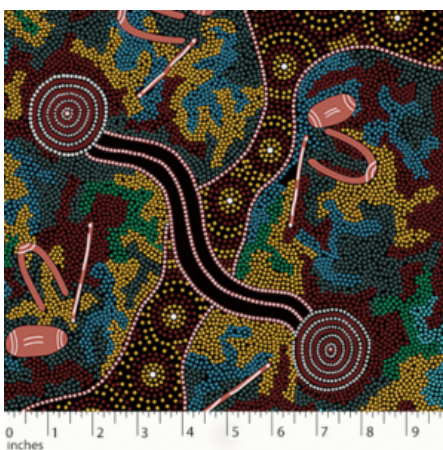

Artikelnummer: AS149

Preis: 10,99 € / ½ lfm

GATHERING BY THE CREEK BURGUNDY

Herkunft Australien
Material Baumwolle
Flächengewicht 130 g/m²
Breite 110 cm

Artikelnummer: AS148

Preis: 10,99 € / ½ lfm

WOMEN DANCING FOR RAIN RED