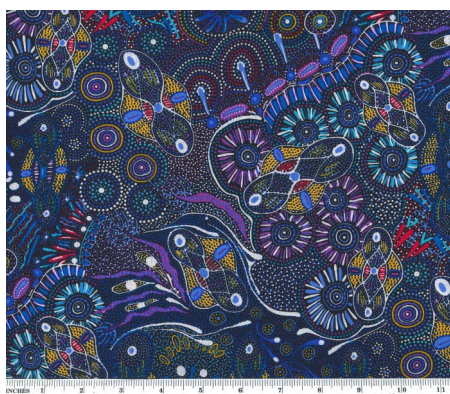

BUSH TUCKER AFTER RAIN IN NT BLUE

Herkunft Australien
Material Baumwolle
Flächengewicht 130 g/m²
Breite 110 cm

Artikelnummer: AS174
Preis: 10,99 € / ½ lfm