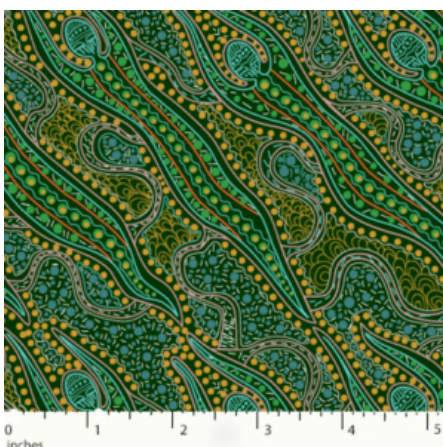

SPIRIT DREAMING GREEN

Herkunft Australien
Material Baumwolle
Flächengewicht 130 g/m²
Breite 110 cm

Artikelnummer: AS166
Preis: 10,99 € / ½ lfm