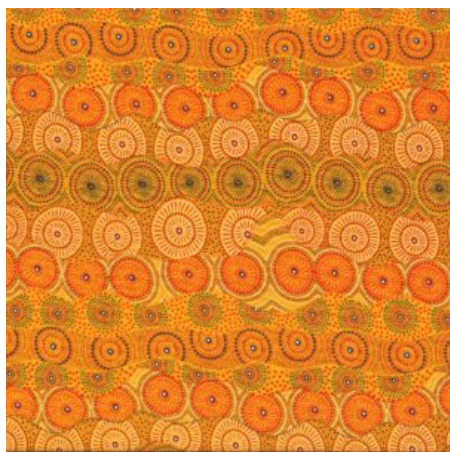

Artikelnummer: AS163

Preis: 10,99 € / ½ lfm

WOMEN COLLECTING WATER YELLOW

Herkunft Australien
Material Baumwolle
Flächengewicht 130 g/m²
Breite 110 cm

Artikelnummer: AS162

Preis: 10,99 € / ½ lfm

FALLEN LEAVES YELLOW

Herkunft Australien
Material Baumwolle
Flächengewicht 130 g/m²
Breite 110 cm

Artikelnummer: AS159

Preis: 10,99 € / ½ lfm

ALPARA SEED YELLOW

Herkunft Australien
Material Baumwolle
Flächengewicht 130 g/m²
Breite 110 cm