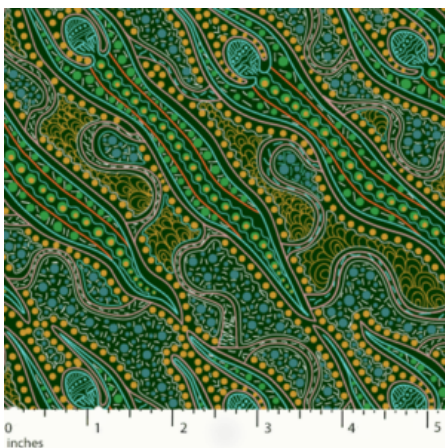

SPIRIT DREAMING GREEN

Herkunft Australien
Material Baumwolle
Flächengewicht 130 g/m²
Breite 110 cm

Artikelnummer: AS166

Preis: 10,49 € / ½ lfm