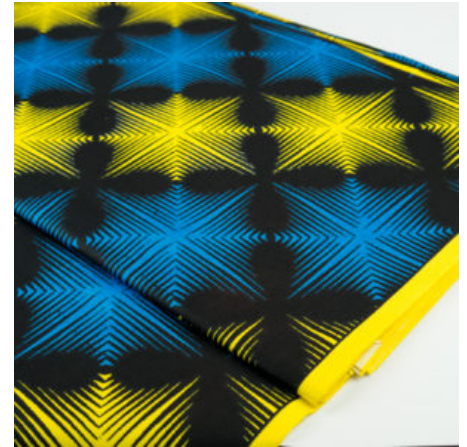

FANCY PRINT - SHINING STARS

Herkunft Afrika, Ghana
Breite 115 cm
Flächengewicht 138 g/m²
Material Baumwolle

Artikelnummer: GHFP114

Preis: 9,45 € / ½ lfm