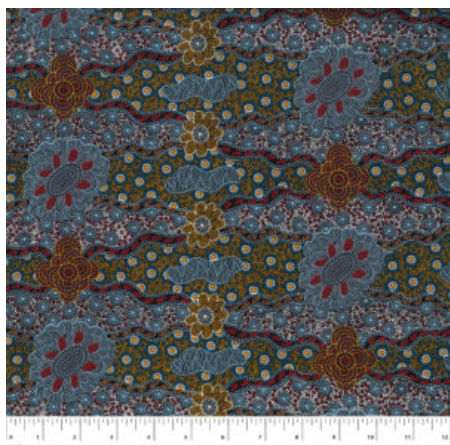

LILLUP DREAMING ASH

Herkunft Australien
Material Baumwolle
Flächengewicht 130 g/m²
Breite 110 cm

Artikelnummer: AS133

Preis: 10,49 € / ½ lfm