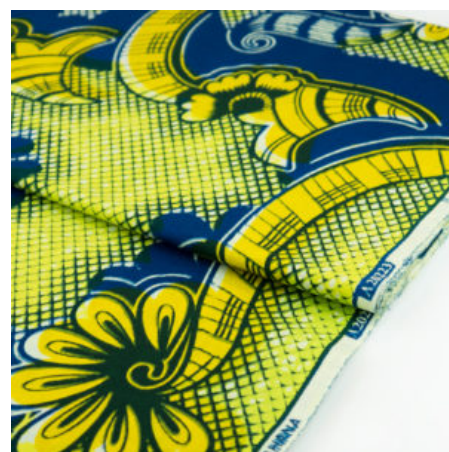

Herkunft Australien  
Material Baumwolle  
Flächengewicht 130 g/m<sup>2</sup>  
Breite 110 cm

Artikelnummer: AS143  
Preis: 10,49 € / ½ lfm

**WILD SEED &  
WATERHOLE YELLOW**

Herkunft Australien  
Material Baumwolle  
Flächengewicht 130 g/m<sup>2</sup>  
Breite 110 cm

Artikelnummer: AS142  
Preis: 10,49 € / ½ lfm

**DA VIVA - BUSH FIRES**

Herkunft Afrika, Ghana  
Breite 117 cm  
Flächengewicht 138 g/m<sup>2</sup>  
Material Baumwolle

Artikelnummer: GHDV127  
Preis: 9,99 € / ½ lfm

**DA VIVA - KEYAH**

Herkunft Afrika, Ghana  
Breite 117 cm  
Flächengewicht 138 g/m<sup>2</sup>  
Material Baumwolle

Artikelnummer: GHDV126  
Preis: 9,99 € / ½ lfm

**ABC WAX - HENNA  
FLORAL**

Herkunft Afrika, Ghana  
Breite 120 cm  
Flächengewicht 138 g/m<sup>2</sup>  
Material Baumwolle