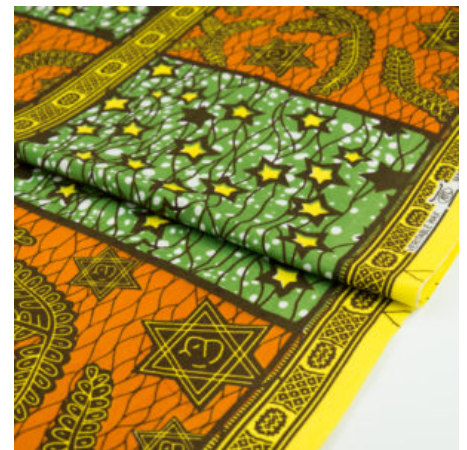

Artikelnummer: GHQS113

Preis: 9,95 € / ½ lfm

**QSPICE - FISH EYE**

Herkunft Afrika, Ghana  
 Breite 117 cm  
 Flächengewicht 138 g/m<sup>2</sup>  
 Material Baumwolle

Artikelnummer: GHQS110

Preis: 9,95 € / ½ lfm