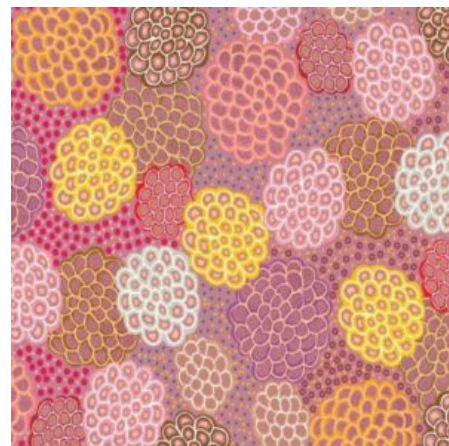

DANCING FLOWERS PINK

Herkunft Australien
Material Baumwolle
Flächengewicht 130 g/m²
Breite 110 cm

Artikelnummer: AS135

Preis: 10,49 € / ½ lfm