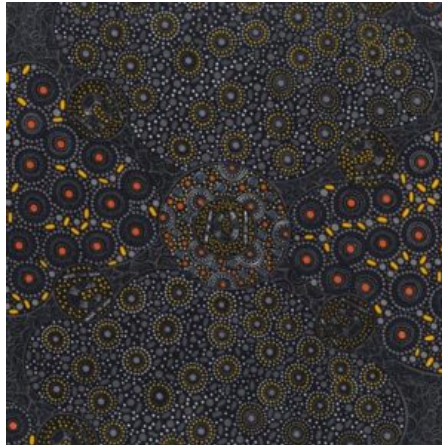

WOMEN COLLECTING WATER YELLOW

Herkunft Australien
Material Baumwolle
Flächengewicht 130 g/m²
Breite 110 cm

Artikelnummer: AS162

Preis: 10,49 € / ½ lfm