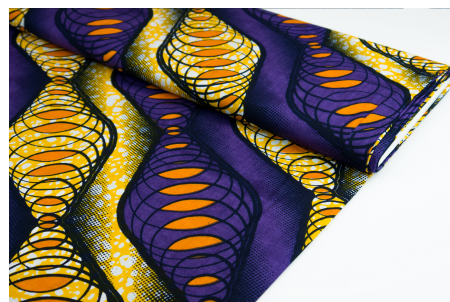

QSPICE - SLINKY COILS

Herkunft Afrika, Ghana
Breite 117 cm
Flächengewicht 138 g/m²
Material Baumwolle

Artikelnummer: GHQS115

Preis: 9,95 € / ½ lfm