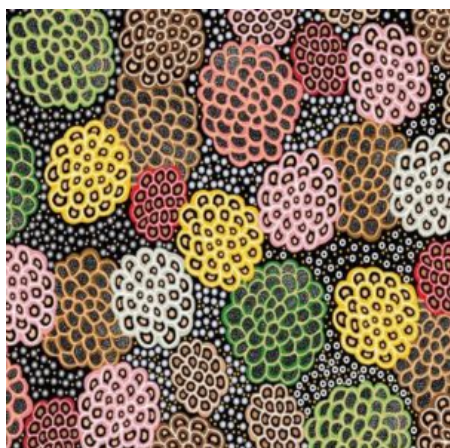

**Preis:** 10,49 € / ½ lfm

**WOMEN DANCING FOR  
RAIN RED**

Herkunft Australien  
Material Baumwolle  
Flächengewicht 130 g/m<sup>2</sup>  
Breite 110 cm

**Artikelnummer:** AS147

**Preis:** 10,49 € / ½ lfm