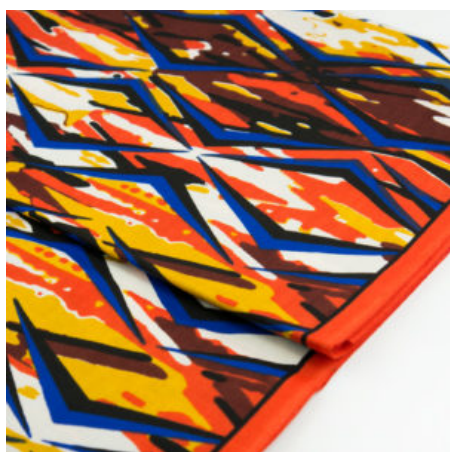

DA VIVA - BUSH FIRES

Herkunft Afrika, Ghana
Breite 117 cm
Flächengewicht 138 g/m²
Material Baumwolle

Artikelnummer: GHDV127
Preis: 9,99 € / ½ lfm