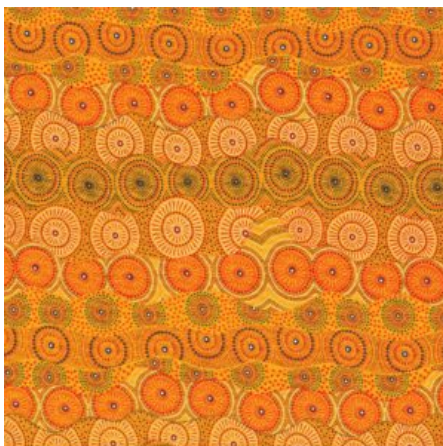

### QSPICE - SLINKY COILS

Herkunft Afrika, Ghana  
Breite 117 cm  
Flächengewicht 138 g/m<sup>2</sup>  
Material Baumwolle

Artikelnummer: GHQS115

Preis: 9,95 € / ½ lfm

**QSPICE - FRAMED  
PEACOCK**

Herkunft Afrika, Ghana  
Breite 117 cm  
Flächengewicht 138 g/m<sup>2</sup>  
Material Baumwolle

**Artikelnummer:** GHQS114

**Preis:** 9,95 € / ½ lfm

**ALPARA SEED YELLOW**

Herkunft Australien  
Material Baumwolle  
Flächengewicht 130 g/m<sup>2</sup>  
Breite 110 cm

**Artikelnummer:** AS157

**Preis:** 10,49 € / ½ lfm