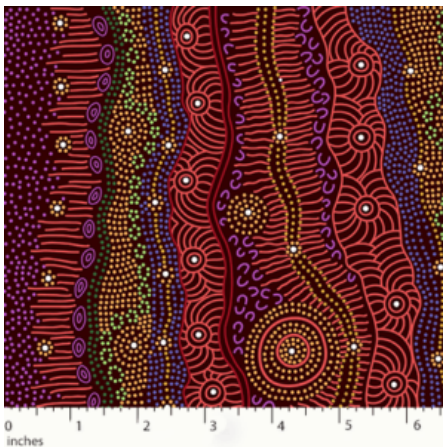

**GATHERING BY THE
CREEK BURGUNDY**

Herkunft Australien
Material Baumwolle
Flächengewicht 130 g/m²
Breite 110 cm

Artikelnummer: AS148

Preis: 10,49 € / ½ lfm