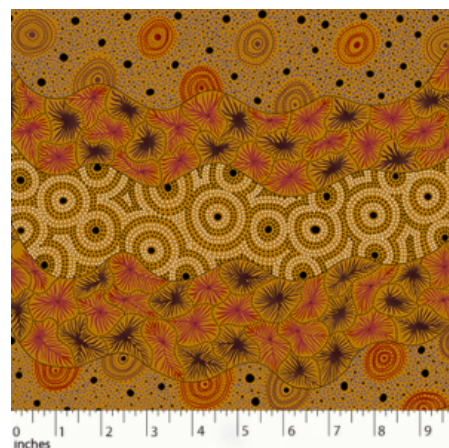

Herkunft Australien  
Material Baumwolle  
Flächengewicht 130 g/m<sup>2</sup>  
Breite 110 cm

Artikelnummer: AS143  
Preis: 10,49 € / ½ lfm

**WILD SEED &  
WATERHOLE YELLOW**

Herkunft Australien  
Material Baumwolle  
Flächengewicht 130 g/m<sup>2</sup>  
Breite 110 cm