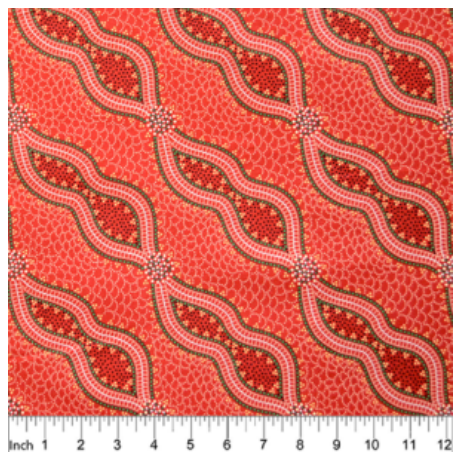

DESIGNER STOFF

BUSH SPINIFEX TANGO RED

Herkunft	Australien
Material	Baumwolle
Flächengewicht	130 g/m ²
Breite	110 cm

Artikelnummer: AS146

Preis: 10,49 € / ½ lfm

ANBIETERKENNZEICHNUNG

Ubuntu World UG (haftungsbeschränkt)
Ringstr. 11
65451 Kelsterbach
Deutschland