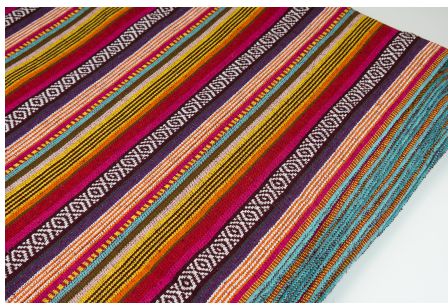

DESIGNER STOFF

SPIRIT RAINBOW ROAD 2

Herkunft Asien, Nepal
Breite 120 cm
Flächengewicht 343 g/m²
Material Baumwolle

Artikelnummer: NS47

Preis: 13,95 € / ½ lfm

SPIRIT BLACK & WHITE 2

Herkunft Asien, Nepal
Breite 120 cm
Flächengewicht 343 g/m²
Material Baumwolle

Artikelnummer: NS46

Preis: 13,95 € / ½ lfm

SPIRIT BAGLUNG

Herkunft Asien, Nepal
Breite 120 cm
Flächengewicht 343 g/m²
Material Baumwolle

Artikelnummer: NS43

Preis: 13,95 € / ½ lfm

SPIRIT PINK

Herkunft Asien, Nepal
Breite 120 cm
Flächengewicht 343 g/m²
Material Baumwolle