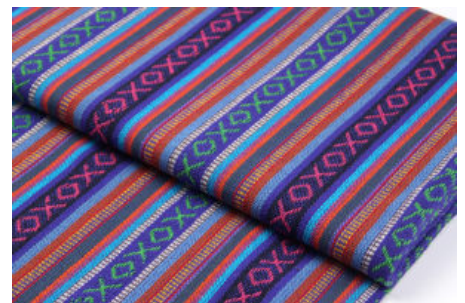

Artikelnummer: NS46

Preis: 13,95 € / ½ lfm

SPIRIT BAGLUNG

Herkunft Asien, Nepal
Breite 120 cm
Flächengewicht 343 g/m²
Material Baumwolle

Artikelnummer: NS43

Preis: 13,95 € / ½ lfm

SPIRIT PINK

Herkunft Asien, Nepal
Breite 120 cm
Flächengewicht 343 g/m²
Material Baumwolle

Artikelnummer: NS40

Preis: 13,95 € / ½ lfm

SPIRIT JOMSOM

Herkunft Asien, Nepal
Breite 150 cm
Flächengewicht 343 g/m²
Material Baumwolle

Artikelnummer: NS45

Preis: 17,40 € / ½ lfm

SPIRIT BLUE

Herkunft Asien, Nepal
Breite 120 cm
Flächengewicht 343 g/m²
Material Baumwolle