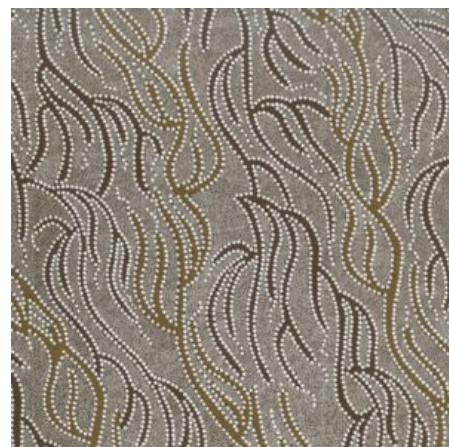

DESIGNER STOFF

BUSH PLUM 2 RED

Herkunft Australien
Material Baumwolle
Flächengewicht 130 g/m²
Breite 110 cm

Artikelnummer: AS189

Preis: 10,49 € / ½ lfm

MEETING PLACES ECRU

Herkunft Australien
Material Baumwolle
Flächengewicht 130 g/m²
Breite 110 cm

Artikelnummer: AS154

Preis: 10,49 € / ½ lfm

UNDERGROUND WATER OLIVE

Herkunft Australien
Material Baumwolle
Flächengewicht 130 g/m²
Breite 110 cm

Artikelnummer: AS132

Preis: 10,49 € / ½ lfm

BUSH ONIONS & WILD FLOWERS GREEN

Herkunft Australien
Material Baumwolle
Flächengewicht 130 g/m²
Breite 110 cm

Artikelnummer: AS120

Preis: 10,49 € / ½ lfm

KANGAROO PAW NATURAL

Herkunft Australien
Breite 110 cm
Flächengewicht 130 g/m²
Material Baumwolle