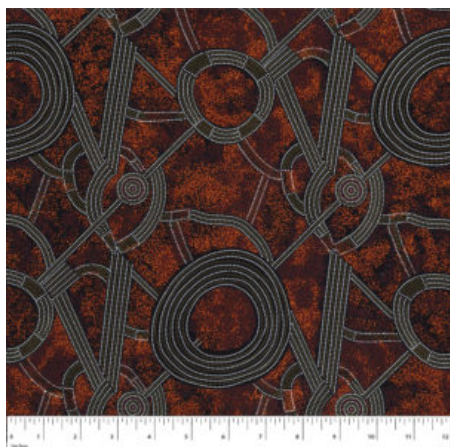

DESIGNER STOFF

BUSH PLUM 2 RED

Herkunft Australien
Material Baumwolle
Flächengewicht 130 g/m²
Breite 110 cm

Artikelnummer: AS189

Preis: 10,49 € / ½ lfm

MEETING PLACES ECRU

Herkunft Australien
Material Baumwolle
Flächengewicht 130 g/m²
Breite 110 cm

Artikelnummer: AS154

Preis: 10,49 € / ½ lfm

UNDERGROUND WATER OLIVE

Herkunft Australien
Material Baumwolle
Flächengewicht 130 g/m²
Breite 110 cm

Artikelnummer: AS132

Preis: 10,49 € / ½ lfm

BUSH ONIONS & WILD FLOWERS GREEN

Herkunft Australien
Material Baumwolle
Flächengewicht 130 g/m²
Breite 110 cm

Artikelnummer: AS120

Preis: 10,49 € / ½ lfm

KANGAROO PAW NATURAL

Herkunft Australien
Breite 110 cm
Flächengewicht 130 g/m²
Material Baumwolle