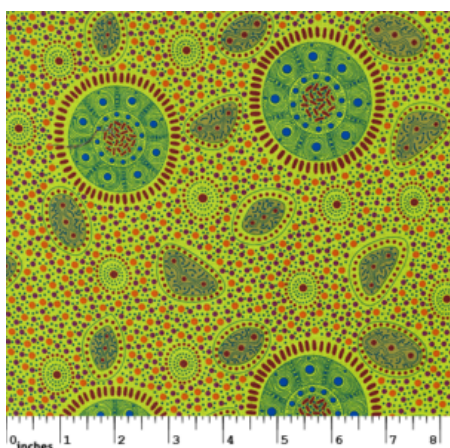

DESIGNER STOFF

BUSH PLUM 2 RED

Herkunft Australien
Material Baumwolle
Flächengewicht 130 g/m²
Breite 110 cm

Artikelnummer: AS189

Preis: 10,49 € / ½ lfm

MEETING PLACES ECRU

Herkunft Australien
Material Baumwolle
Flächengewicht 130 g/m²
Breite 110 cm

Artikelnummer: AS154

Preis: 10,49 € / ½ lfm

UNDERGROUND WATER OLIVE

Herkunft Australien
Material Baumwolle
Flächengewicht 130 g/m²
Breite 110 cm

Artikelnummer: AS132

Preis: 10,49 € / ½ lfm

BUSH ONIONS & WILD FLOWERS GREEN

Herkunft Australien
Material Baumwolle
Flächengewicht 130 g/m²
Breite 110 cm

Artikelnummer: AS120

Preis: 10,49 € / ½ lfm

KANGAROO PAW NATURAL

Herkunft Australien
Breite 110 cm
Flächengewicht 130 g/m²
Material Baumwolle