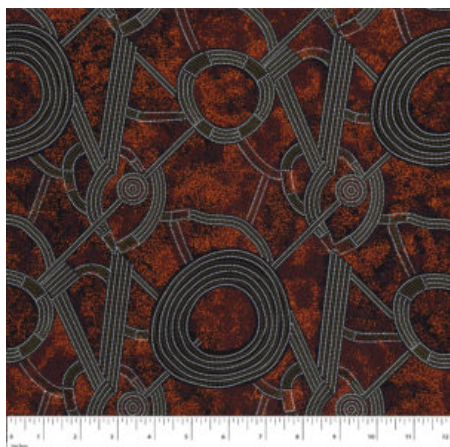

### BUSH PLUM 2 RED

Herkunft Australien  
Material Baumwolle  
Flächengewicht 130 g/m<sup>2</sup>  
Breite 110 cm

Artikelnummer: AS189

Preis: 10,49 € / ½ lfm

### MEETING PLACES ECRU

Herkunft Australien  
Material Baumwolle  
Flächengewicht 130 g/m<sup>2</sup>  
Breite 110 cm

Artikelnummer: AS154

Preis: 10,49 € / ½ lfm