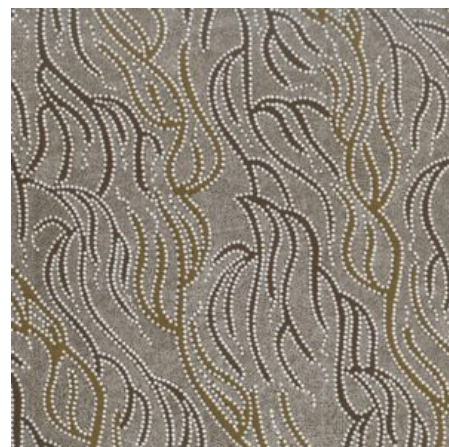

### BUSH PLUM 2 RED

Herkunft Australien  
Material Baumwolle  
Flächengewicht 130 g/m<sup>2</sup>  
Breite 110 cm

Artikelnummer: AS189

Preis: 10,49 € / ½ lfm

### MEETING PLACES ECRU

Herkunft Australien  
Material Baumwolle  
Flächengewicht 130 g/m<sup>2</sup>  
Breite 110 cm

Artikelnummer: AS154

Preis: 10,49 € / ½ lfm

### UNDERGROUND WATER OLIVE

Herkunft Australien  
Material Baumwolle  
Flächengewicht 130 g/m<sup>2</sup>  
Breite 110 cm

Artikelnummer: AS132

Preis: 10,49 € / ½ lfm