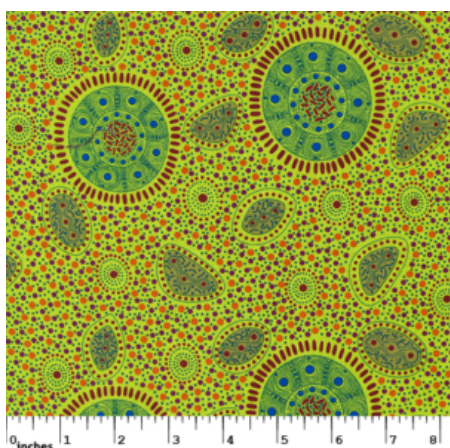

BUSH ONIONS & WILD FLOWERS GREEN

Herkunft Australien
Material Baumwolle
Flächengewicht 130 g/m²
Breite 110 cm

Artikelnummer: AS120

Preis: 10,49 € / ½ lfm