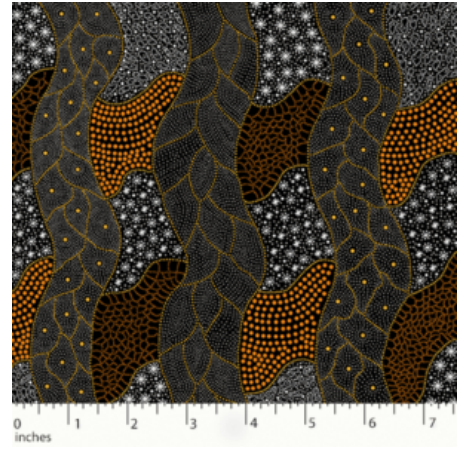

Artikelnummer: AS160

Preis: 10,99 € / ½ lfm

BUSH YAM GREEN

Herkunft Australien
Material Baumwolle
Flächengewicht 130 g/m²
Breite 110 cm

Artikelnummer: AS152

Preis: 10,99 € / ½ lfm

WILD FLOWERS DREAMING YELLOW