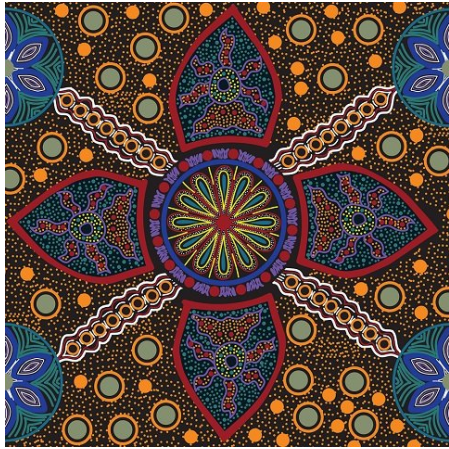

Artikelnummer: AS187

Preis: 10,99 € / ½ lfm

KANGAROO IN THE FOREST BROWN

Herkunft Australien
Material Baumwolle
Flächengewicht 130 g/m²
Breite 110 cm

Artikelnummer: AS183

Preis: 10,99 € / ½ lfm

KANGAROO GRASS AND BUSH WATERHOLE RED

Herkunft Australien
Material Baumwolle
Flächengewicht 130 g/m²
Breite 110 cm

Artikelnummer: AS182

Preis: 10,99 € / ½ lfm

WILD BUSH FLOWERS BLACK

Herkunft Australien
Material Baumwolle
Flächengewicht 130 g/m²
Breite 110 cm

Artikelnummer: AS181

Preis: 10,99 € / ½ lfm

BUSH LEMON RED

Herkunft Australien
Material Baumwolle
Flächengewicht 130 g/m²
Breite 110 cm

Artikelnummer: AS163

Preis: 10,99 € / ½ lfm

STELLA BLACK

Herkunft Australien
Material Baumwolle
Flächengewicht 130 g/m²
Breite 110 cm

Artikelnummer: AS160

Preis: 10,99 € / ½ lfm

BUSH YAM GREEN

Herkunft Australien
Material Baumwolle
Flächengewicht 130 g/m²
Breite 110 cm

Artikelnummer: AS152

Preis: 10,99 € / ½ lfm

WILD FLOWERS DREAMING YELLOW