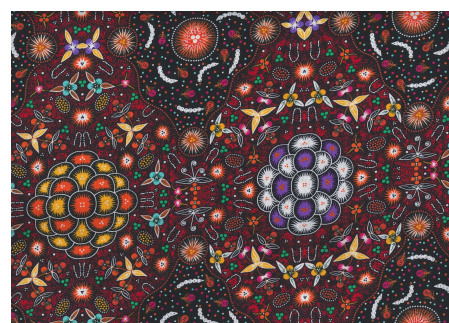

Artikelnummer: AS187

Preis: 10,99 € / ½ lfm

KANGAROO IN THE FOREST BROWN

Herkunft Australien
Material Baumwolle
Flächengewicht 130 g/m²
Breite 110 cm

Artikelnummer: AS183

Preis: 10,99 € / ½ lfm

KANGAROO GRASS AND BUSH WATERHOLE RED

Herkunft Australien
Material Baumwolle
Flächengewicht 130 g/m²
Breite 110 cm

Artikelnummer: AS182

Preis: 10,99 € / ½ lfm

WILD BUSH FLOWERS BLACK

Herkunft Australien
Material Baumwolle
Flächengewicht 130 g/m²
Breite 110 cm

Artikelnummer: AS181

Preis: 10,99 € / ½ lfm

BUSH LEMON RED

Herkunft Australien
Material Baumwolle
Flächengewicht 130 g/m²
Breite 110 cm

Artikelnummer: AS163

Preis: 10,99 € / ½ lfm

STELLA BLACK

Herkunft Australien
Material Baumwolle
Flächengewicht 130 g/m²
Breite 110 cm