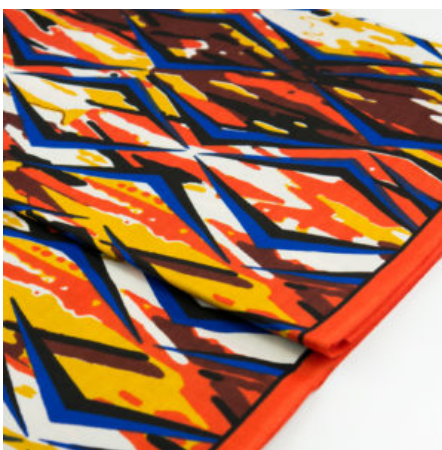

DESIGNER STOFF

ABC WAX - PLASMATIC

Herkunft Afrika, Ghana
Breite 120 cm
Flächengewicht 138 g/m²
Material Baumwolle

Artikelnummer: GHWP130

Preis: 11,95 € / ½ lfm

ABC WAX - RUFFLES

Herkunft Afrika, Ghana
Breite 120 cm
Flächengewicht 138 g/m²
Material Baumwolle

Artikelnummer: GHWP129

Preis: 11,95 € / ½ lfm

ABC WAX - FLIPPED FUN

Herkunft Afrika, Ghana
Breite 120 cm
Flächengewicht 138 g/m²
Material Baumwolle

Artikelnummer: GHWP125

Preis: 11,95 € / ½ lfm

QSPICE - GINGERBREAD STARS

Herkunft Afrika, Ghana
Breite 117 cm
Flächengewicht 138 g/m²
Material Baumwolle

Artikelnummer: GHQS118

Preis: 9,95 € / ½ lfm

DA VIVA - BUSH FIRES

Herkunft Afrika, Ghana
Breite 117 cm
Flächengewicht 138 g/m²
Material Baumwolle

Artikelnummer: GHDV127

Preis: 9,99 € / ½ lfm

DA VIVA - AFRICAN BEADS

Herkunft Afrika, Ghana
Breite 117 cm
Flächengewicht 138 g/m²
Material Baumwolle

Artikelnummer: GHDV125

Preis: 9,99 € / ½ lfm

QSPICE - STAR GARDEN