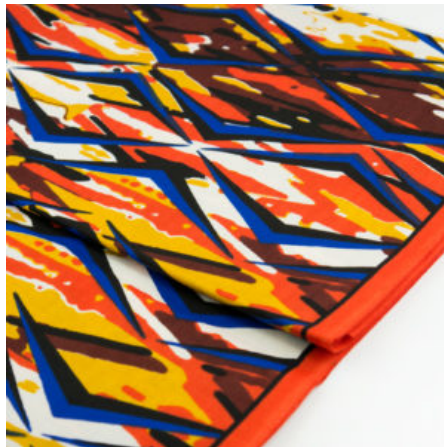

DESIGNER STOFF

ABC WAX - PLASMATIC

Herkunft Afrika, Ghana
Breite 120 cm
Flächengewicht 138 g/m²
Material Baumwolle

Artikelnummer: GHWP130

Preis: 11,95 € / ½ lfm

ABC WAX - RUFFLES

Herkunft Afrika, Ghana
Breite 120 cm
Flächengewicht 138 g/m²
Material Baumwolle

Artikelnummer: GHWP129

Preis: 11,95 € / ½ lfm

ABC WAX - FLIPPED FUN

Herkunft Afrika, Ghana
Breite 120 cm
Flächengewicht 138 g/m²
Material Baumwolle

Artikelnummer: GHWP125

Preis: 11,95 € / ½ lfm

QSPICE - GINGERBREAD STARS

Herkunft Afrika, Ghana
Breite 117 cm
Flächengewicht 138 g/m²
Material Baumwolle

Artikelnummer: GHQS118

Preis: 9,95 € / ½ lfm

DA VIVA - BUSH FIRES

Herkunft Afrika, Ghana
Breite 117 cm
Flächengewicht 138 g/m²
Material Baumwolle

Herkunft Afrika, Ghana
Breite 117 cm
Flächengewicht 138 g/m²
Material Baumwolle

Artikelnummer: GHQS107

Preis: 9,95 € / ½ lfm

KENTE - LAMINA

Herkunft Afrika, Ghana
Breite 117 cm
Flächengewicht 138 g/m²
Material Baumwolle