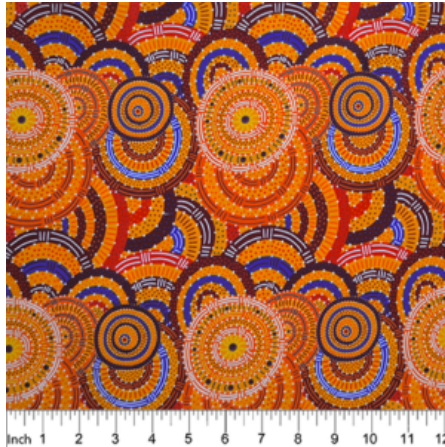

WOMEN'S BODY DREAMING MUSTARD

Herkunft Australien
Material Baumwolle
Flächengewicht 130 g/m²
Breite 110 cm

Artikelnummer: AS143

Preis: 10,49 € / ½ lfm