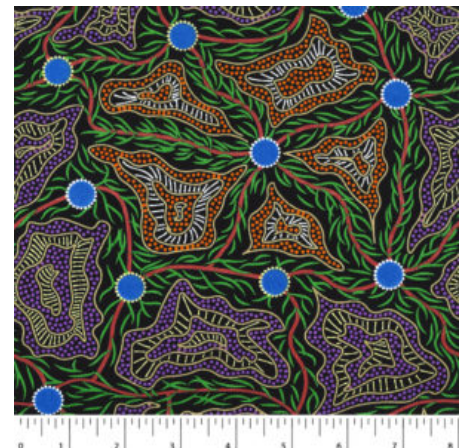

Artikelnummer: AS137

Preis: 10,49 € / ½ lfm

WILD BEANS BLUE

Herkunft Australien
Material Baumwolle
Flächengewicht 130 g/m²
Breite 110 cm

Artikelnummer: AS128

Preis: 10,49 € / ½ lfm

WOMEN'S BODY PAINTING ORANGE