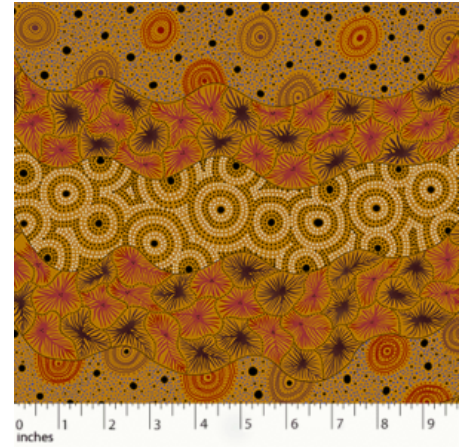

Artikelnummer: AS159

Preis: 10,49 € / ½ lfm

ALPARA SEED YELLOW

Herkunft Australien
Material Baumwolle
Flächengewicht 130 g/m²
Breite 110 cm

Artikelnummer: AS157

Preis: 10,49 € / ½ lfm

MEETING PLACES ECRU

Herkunft Australien
Material Baumwolle
Flächengewicht 130 g/m²
Breite 110 cm

Artikelnummer: AS154

Preis: 10,49 € / ½ lfm

WOMEN'S BODY DREAMING MUSTARD

Herkunft Australien
Material Baumwolle
Flächengewicht 130 g/m²
Breite 110 cm

Artikelnummer: AS143

Preis: 10,49 € / ½ lfm

WILD SEED & WATERHOLE YELLOW