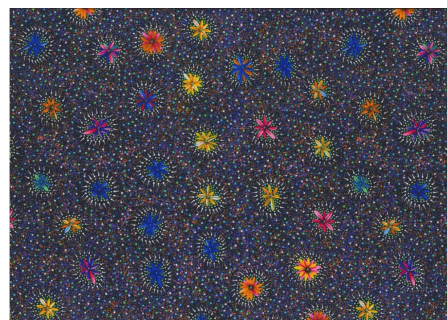

DESIGNER STOFF

BUSH CAMP YELLOW

Herkunft Australien
Material Baumwolle
Flächengewicht 130 g/m²
Breite 110 cm

Artikelnummer: AS190

Preis: 10,49 € / ½ lfm

ONION DREAMING FOREST GREEN

Herkunft Australien
Material Baumwolle
Flächengewicht 130 g/m²
Breite 110 cm

Artikelnummer: AS187

Preis: 10,49 € / ½ lfm

KANGAROO IN THE FOREST BROWN

Herkunft Australien
Material Baumwolle
Flächengewicht 130 g/m²
Breite 110 cm

Artikelnummer: AS183

Preis: 10,49 € / ½ lfm

KANGAROO GRASS AND BUSH WATERHOLE RED

Herkunft Australien
Material Baumwolle
Flächengewicht 130 g/m²
Breite 110 cm

Artikelnummer: AS182

Preis: 10,49 € / ½ lfm

WILD BUSH FLOWERS BLACK

Herkunft Australien
Material Baumwolle
Flächengewicht 130 g/m²
Breite 110 cm