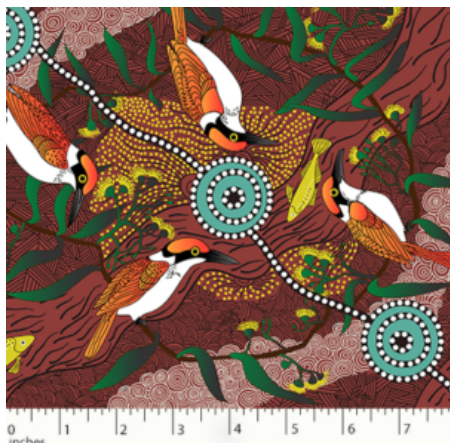

KINGFISHER CAMP RIVER RED

Herkunft Australien
Material Baumwolle
Flächengewicht 130 g/m²
Breite 110 cm

Artikelnummer: AS110
Preis: 10,49 € / ½ lfm