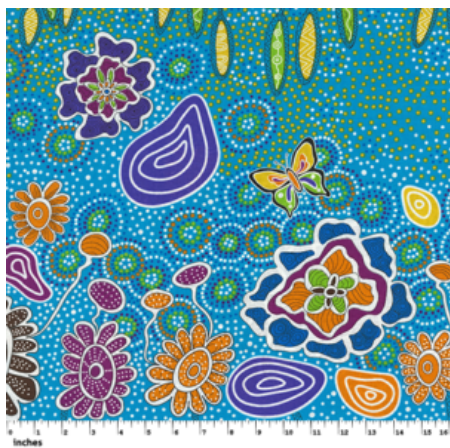

SUMMERTIME RAINFOREST BLUE

Herkunft Australien
Material Baumwolle
Flächengewicht 130 g/m²
Breite 110 cm

Artikelnummer: AS137

Preis: 10,49 € / ½ lfm