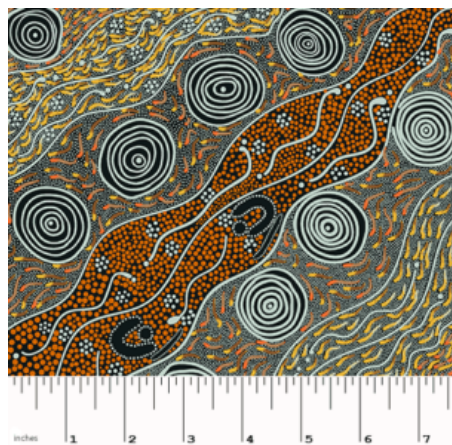

DESIGNER STOFF

BUSH CAMP YELLOW

Herkunft Australien
Material Baumwolle
Flächengewicht 130 g/m²
Breite 110 cm

Artikelnummer: AS190

Preis: 10,49 € / ½ lfm

ONION DREAMING FOREST GREEN

Herkunft Australien
Material Baumwolle
Flächengewicht 130 g/m²
Breite 110 cm

Artikelnummer: AS187

Preis: 10,49 € / ½ lfm

KANGAROO IN THE FOREST BROWN

Herkunft Australien
Material Baumwolle
Flächengewicht 130 g/m²
Breite 110 cm

Artikelnummer: AS183

Preis: 10,49 € / ½ lfm

KANGAROO GRASS AND BUSH WATERHOLE RED

Herkunft Australien
Material Baumwolle
Flächengewicht 130 g/m²
Breite 110 cm

Artikelnummer: AS182

Preis: 10,49 € / ½ lfm

WILD BUSH FLOWERS BLACK

Herkunft Australien
Material Baumwolle
Flächengewicht 130 g/m²
Breite 110 cm