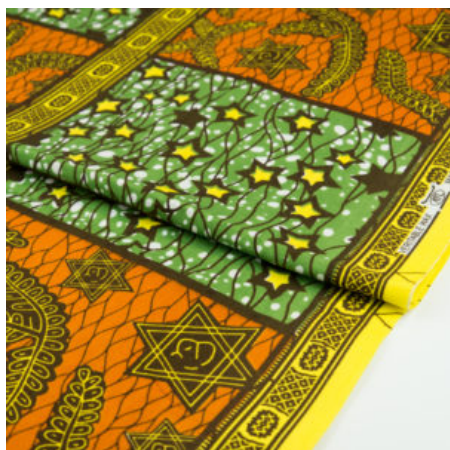

QSPICE - STAR GARDEN

Herkunft Afrika, Ghana
Breite 117 cm
Flächengewicht 138 g/m²
Material Baumwolle

Artikelnummer: GHQS107

Preis: 9,95 € / ½ lfm