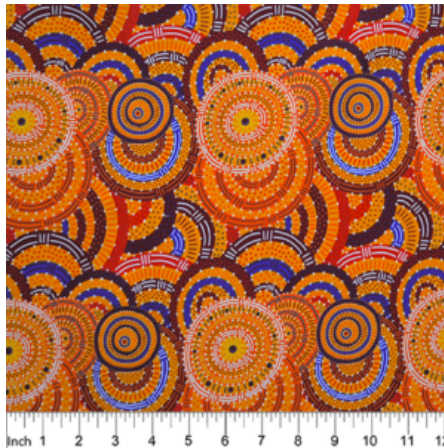

WOMEN'S BODY DREAMING MUSTARD

Herkunft Australien
Material Baumwolle
Flächengewicht 130 g/m²
Breite 110 cm

Artikelnummer: AS143

Preis: 10,49 € / ½ lfm