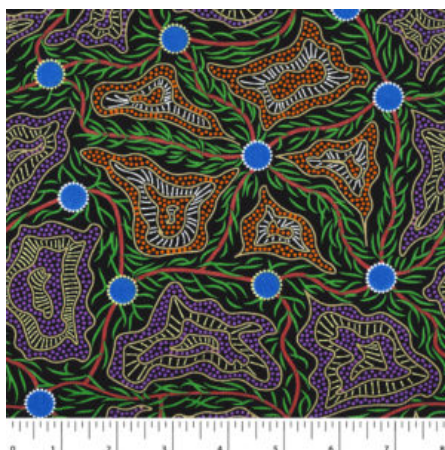

WOMEN'S BODY PAINTING ORANGE

Herkunft Australien
Material Baumwolle
Flächengewicht 130 g/m²
Breite 110 cm

Artikelnummer: AS122

Preis: 10,49 € / ½ lfm