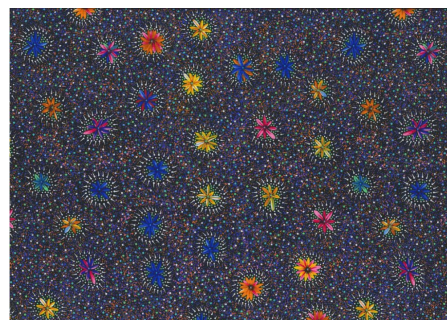

KANGAROO IN THE FOREST BROWN

Herkunft Australien
Material Baumwolle
Flächengewicht 130 g/m²
Breite 110 cm

Artikelnummer: AS183

Preis: 10,49 € / ½ lfm