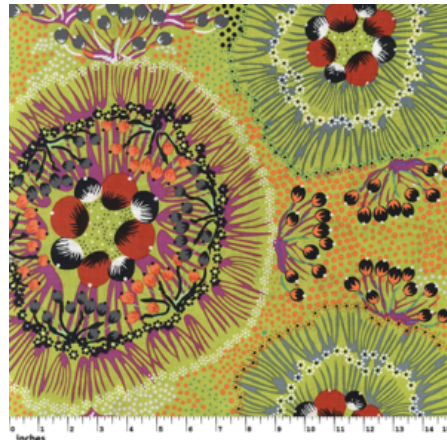

BUSH PLUM GREEN

Herkunft Australien
Material Baumwolle
Flächengewicht 130 g/m²
Breite 110 cm

Artikelnummer: AS172

Preis: 10,49 € / ½ lfm