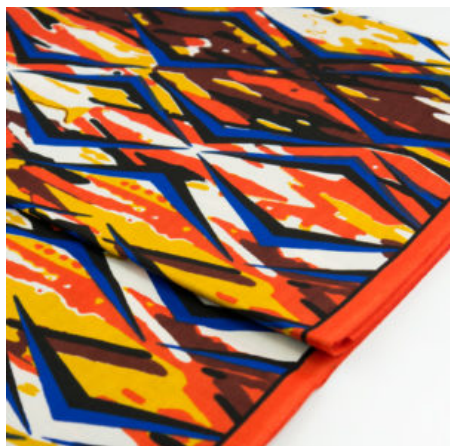

### WILD SEED & WATERHOLE YELLOW

Herkunft Australien  
Material Baumwolle  
Flächengewicht 130 g/m<sup>2</sup>  
Breite 110 cm

Artikelnummer: AS142

Preis: 10,49 € / ½ lfm