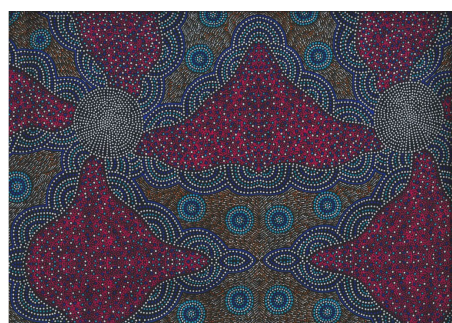

### ONION DREAMING FOREST GREEN

Herkunft Australien  
Material Baumwolle  
Flächengewicht 130 g/m<sup>2</sup>  
Breite 110 cm

Artikelnummer: AS187

Preis: 10,49 € / ½ lfm

### KANGAROO IN THE FOREST BROWN

Herkunft Australien  
Material Baumwolle  
Flächengewicht 130 g/m<sup>2</sup>  
Breite 110 cm

Artikelnummer: AS183

Preis: 10,49 € / ½ lfm

### KANGAROO GRASS AND BUSH WATERHOLE RED

Herkunft Australien  
Material Baumwolle  
Flächengewicht 130 g/m<sup>2</sup>  
Breite 110 cm

Artikelnummer: AS182

Preis: 10,49 € / ½ lfm