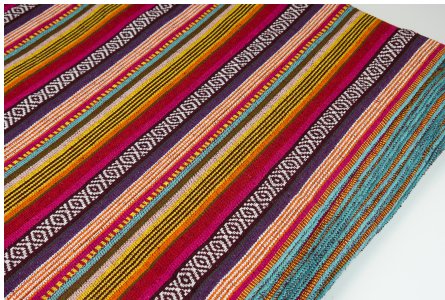

SPIRIT PINK

Herkunft Asien, Nepal
Breite 120 cm
Flächengewicht 343 g/m²
Material Baumwolle

Artikelnummer: NS40

Preis: 13,95 € / ½ lfm