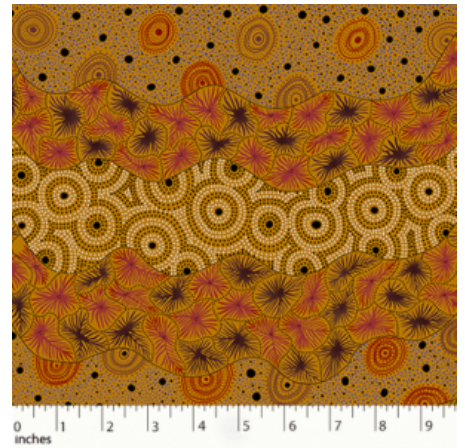

WILD SEED & WATERHOLE YELLOW

Herkunft Australien
Material Baumwolle
Flächengewicht 130 g/m²
Breite 110 cm

Artikelnummer: AS142

Preis: 10,49 € / ½ lfm