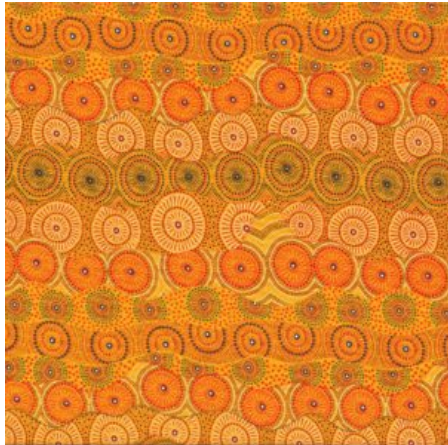

ALPARA SEED YELLOW

Herkunft Australien
Material Baumwolle
Flächengewicht 130 g/m²
Breite 110 cm

Artikelnummer: AS157

Preis: 10,49 € / ½ lfm