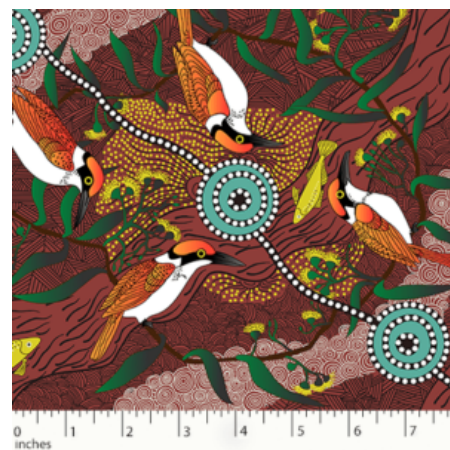

KINGFISHER CAMP RIVER RED

Herkunft Australien
Material Baumwolle
Flächengewicht 130 g/m²
Breite 110 cm

Artikelnummer: AS110

Preis: 10,49 € / ½ lfm