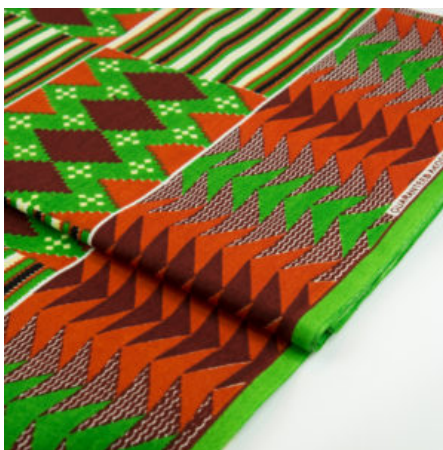

KENTE - LAMINA

Herkunft Afrika, Ghana
Breite 117 cm
Flächengewicht 138 g/m²
Material Baumwolle

Artikelnummer: GHKT106

Preis: 8,95 € / ½ lfm