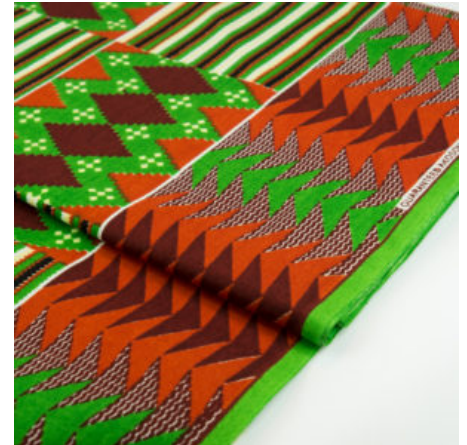

KENTE - LAMINA

Herkunft Afrika, Ghana
Breite 117 cm
Flächengewicht 138 g/m²
Material Baumwolle

Artikelnummer: GHKT106

Preis: 8,95 € / ½ lfm