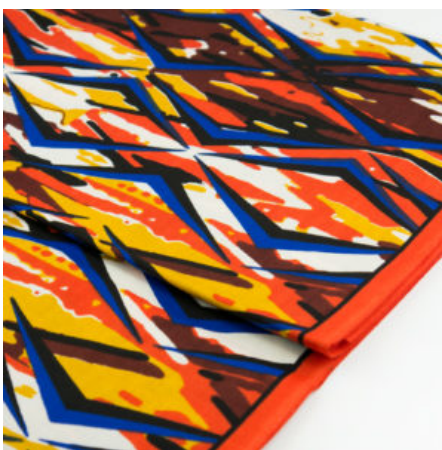

DESIGNER STOFF

ABC WAX - PLASMATIC

Herkunft Afrika, Ghana
Breite 120 cm
Flächengewicht 138 g/m²
Material Baumwolle

Artikelnummer: GHWP130

Preis: 11,95 € / ½ lfm

ABC WAX - RUFFLES

Herkunft Afrika, Ghana
Breite 120 cm
Flächengewicht 138 g/m²
Material Baumwolle

Artikelnummer: GHWP129

Preis: 11,95 € / ½ lfm

ABC WAX - FLIPPED FUN

Herkunft Afrika, Ghana
Breite 120 cm
Flächengewicht 138 g/m²
Material Baumwolle

Artikelnummer: GHWP125

Preis: 11,95 € / ½ lfm

QSPICE - GINGERBREAD STARS

Herkunft Afrika, Ghana
Breite 117 cm
Flächengewicht 138 g/m²
Material Baumwolle

Artikelnummer: GHQS118

Preis: 9,95 € / ½ lfm

DA VIVA - BUSH FIRES

Herkunft Afrika, Ghana
Breite 117 cm
Flächengewicht 138 g/m²
Material Baumwolle

Artikelnummer: GHDV127

Preis: 9,99 € / ½ lfm

DA VIVA - AFRICAN BEADS

Herkunft Afrika, Ghana
Breite 117 cm
Flächengewicht 138 g/m²
Material Baumwolle

Artikelnummer: GHDV125

Preis: 9,99 € / ½ lfm

QSPICE - FIRE DANCE PINK