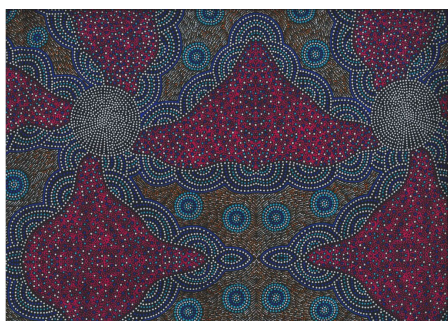

Artikelnummer: AS187

Preis: 10,49 € / ½ lfm

KANGAROO IN THE FOREST BROWN

Herkunft Australien
Material Baumwolle
Flächengewicht 130 g/m²
Breite 110 cm

Artikelnummer: AS183

Preis: 10,49 € / ½ lfm

KANGAROO GRASS AND BUSH WATERHOLE RED

Herkunft Australien
Material Baumwolle
Flächengewicht 130 g/m²
Breite 110 cm

Artikelnummer: AS182

Preis: 10,49 € / ½ lfm

WILD BUSH FLOWERS BLACK

Herkunft Australien
Material Baumwolle
Flächengewicht 130 g/m²
Breite 110 cm