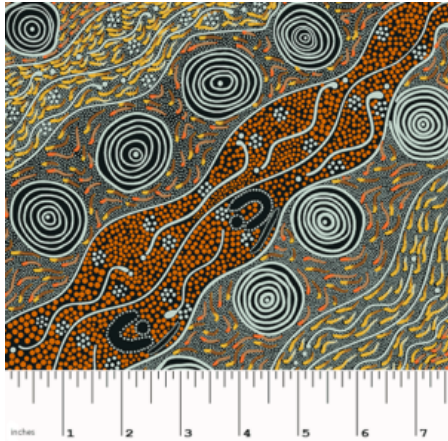

DESIGNER STOFF

BUSH CAMP YELLOW

Herkunft Australien
Material Baumwolle
Flächengewicht 130 g/m²
Breite 110 cm

Artikelnummer: AS190

Preis: 10,49 € / ½ lfm

ONION DREAMING FOREST GREEN

Herkunft Australien
Material Baumwolle
Flächengewicht 130 g/m²
Breite 110 cm

Artikelnummer: AS187

Preis: 10,49 € / ½ lfm

KANGAROO IN THE FOREST BROWN

Herkunft Australien
Material Baumwolle
Flächengewicht 130 g/m²
Breite 110 cm

Artikelnummer: AS183

Preis: 10,49 € / ½ lfm

KANGAROO GRASS AND BUSH WATERHOLE RED

Herkunft Australien
Material Baumwolle
Flächengewicht 130 g/m²
Breite 110 cm

Artikelnummer: AS182

Preis: 10,49 € / ½ lfm

WILD BUSH FLOWERS BLACK

Herkunft Australien
Material Baumwolle
Flächengewicht 130 g/m²
Breite 110 cm