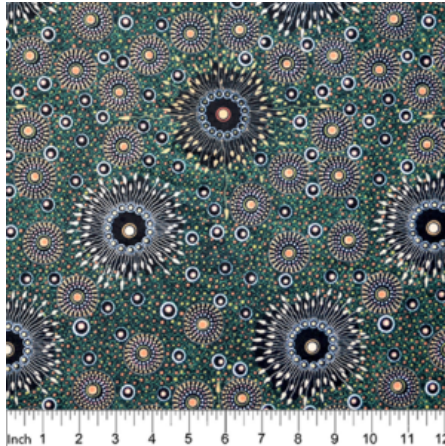

DESIGNER STOFF

BUSH CAMP YELLOW

Herkunft Australien
Material Baumwolle
Flächengewicht 130 g/m²
Breite 110 cm

Artikelnummer: AS190

Preis: 10,49 € / ½ lfm

ONION DREAMING FOREST GREEN

Herkunft Australien
Material Baumwolle
Flächengewicht 130 g/m²
Breite 110 cm

Artikelnummer: AS187

Preis: 10,49 € / ½ lfm

KANGAROO IN THE FOREST BROWN

Herkunft Australien
Material Baumwolle
Flächengewicht 130 g/m²
Breite 110 cm

Artikelnummer: AS183

Preis: 10,49 € / ½ lfm

KANGAROO GRASS AND BUSH WATERHOLE RED

Herkunft Australien
Material Baumwolle
Flächengewicht 130 g/m²
Breite 110 cm

Artikelnummer: AS182

Preis: 10,49 € / ½ lfm

WILD BUSH FLOWERS BLACK

Herkunft Australien
Material Baumwolle
Flächengewicht 130 g/m²
Breite 110 cm