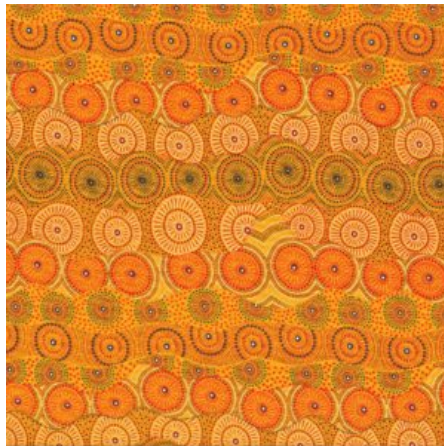

Artikelnummer: AS163

Preis: 10,49 € / ½ lfm

FALLEN LEAVES YELLOW

Herkunft Australien
Material Baumwolle
Flächengewicht 130 g/m²
Breite 110 cm

Artikelnummer: AS159

Preis: 10,49 € / ½ lfm

ALPARA SEED YELLOW

Herkunft Australien
Material Baumwolle
Flächengewicht 130 g/m²
Breite 110 cm

Herkunft Australien
Material Baumwolle
Flächengewicht 130 g/m²
Breite 110 cm

Artikelnummer: AS143

Preis: 10,49 € / ½ lfm

**WILD SEED &
WATERHOLE YELLOW**

Herkunft Australien
Material Baumwolle
Flächengewicht 130 g/m²
Breite 110 cm