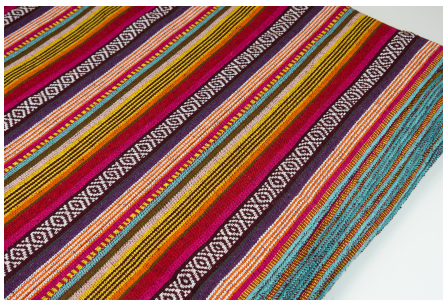

DESIGNER STOFF

SPIRIT MACHAPUCHARÉ

Herkunft Asien, Nepal
Breite 120 cm
Flächengewicht 343 g/m²
Material Baumwolle

Artikelnummer: NS44

Preis: 13,95 € / ½ lfm

SPIRIT PINK

Herkunft Asien, Nepal
Breite 120 cm
Flächengewicht 343 g/m²
Material Baumwolle