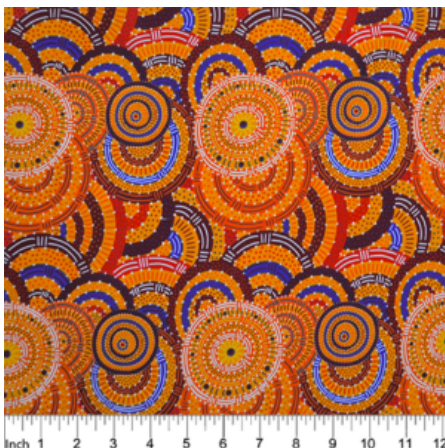

WOMEN'S BODY DREAMING MUSTARD

Herkunft Australien
Material Baumwolle
Flächengewicht 130 g/m²
Breite 110 cm

Artikelnummer: AS143

Preis: 10,49 € / ½ lfm