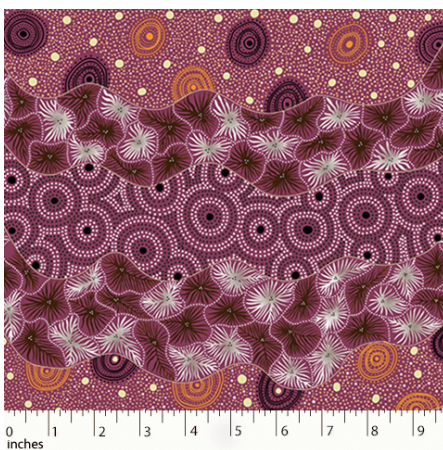

DESIGNER STOFF

DESERT FLORA PURPLE

Herkunft Australien
Material Baumwolle
Flächengewicht 130 g/m²
Breite 110 cm

Artikelnummer: AS188

Preis: 10,49 € / ½ lfm

KANGAROO IN THE FOREST BROWN

Herkunft Australien
Material Baumwolle
Flächengewicht 130 g/m²
Breite 110 cm

Artikelnummer: AS183

Preis: 10,49 € / ½ lfm

KANGAROO GRASS AND BUSH WATERHOLE RED

Herkunft Australien
Material Baumwolle
Flächengewicht 130 g/m²
Breite 110 cm

Artikelnummer: AS182

Preis: 10,49 € / ½ lfm

WOMEN COLLECTING BUSH FOOD BROWN

Herkunft Australien
Material Baumwolle
Flächengewicht 130 g/m²
Breite 110 cm

Artikelnummer: AS177

Preis: 10,49 € / ½ lfm

WILD SEED & WATERHOLE RED

Herkunft Australien
Material Baumwolle
Flächengewicht 130 g/m²
Breite 110 cm