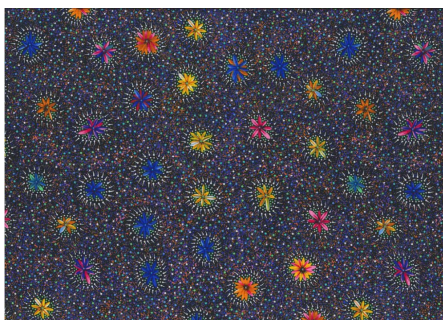

DESIGNER STOFF

DESERT FLORA PURPLE

Herkunft Australien
Material Baumwolle
Flächengewicht 130 g/m²
Breite 110 cm

Artikelnummer: AS188

Preis: 10,49 € / ½ lfm

KANGAROO IN THE FOREST BROWN

Herkunft Australien
Material Baumwolle
Flächengewicht 130 g/m²
Breite 110 cm

Artikelnummer: AS183

Preis: 10,49 € / ½ lfm

KANGAROO GRASS AND BUSH WATERHOLE RED

Herkunft Australien
Material Baumwolle
Flächengewicht 130 g/m²
Breite 110 cm

Artikelnummer: AS182

Preis: 10,49 € / ½ lfm

WOMEN COLLECTING BUSH FOOD BROWN

Herkunft Australien
Material Baumwolle
Flächengewicht 130 g/m²
Breite 110 cm

Artikelnummer: AS177

Preis: 10,49 € / ½ lfm

WILD SEED & WATERHOLE RED

Herkunft Australien
Material Baumwolle
Flächengewicht 130 g/m²
Breite 110 cm