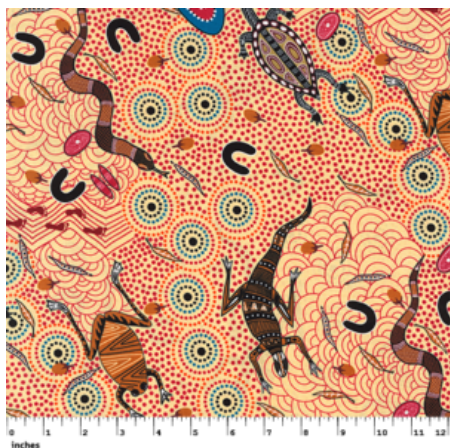

DESIGNER STOFF

DESERT FLORA PURPLE

Herkunft Australien
Material Baumwolle
Flächengewicht 130 g/m²
Breite 110 cm

Artikelnummer: AS188

Preis: 10,49 € / ½ lfm

KANGAROO IN THE FOREST BROWN

Herkunft Australien
Material Baumwolle
Flächengewicht 130 g/m²
Breite 110 cm

Artikelnummer: AS143

Preis: 10,49 € / ½ lfm

WILD SEED & WATERHOLE YELLOW

Herkunft Australien
Material Baumwolle
Flächengewicht 130 g/m²
Breite 110 cm

Artikelnummer: AS142

Preis: 10,49 € / ½ lfm

AROUND WATERHOLE ECRU