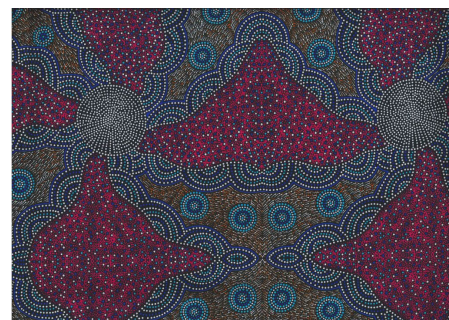

DESIGNER STOFF

DESERT FLORA PURPLE

Herkunft Australien
Material Baumwolle
Flächengewicht 130 g/m²
Breite 110 cm

Artikelnummer: AS188

Preis: 10,49 € / ½ lfm

KANGAROO IN THE FOREST BROWN

Herkunft Australien
Material Baumwolle
Flächengewicht 130 g/m²
Breite 110 cm

Artikelnummer: AS183

Preis: 10,49 € / ½ lfm

KANGAROO GRASS AND BUSH WATERHOLE RED

Herkunft Australien
Material Baumwolle
Flächengewicht 130 g/m²
Breite 110 cm

Artikelnummer: AS182

Preis: 10,49 € / ½ lfm

WOMEN COLLECTING BUSH FOOD BROWN

Herkunft Australien
Material Baumwolle
Flächengewicht 130 g/m²
Breite 110 cm

Artikelnummer: AS177

Preis: 10,49 € / ½ lfm

WILD SEED & WATERHOLE RED

Herkunft Australien
Material Baumwolle
Flächengewicht 130 g/m²
Breite 110 cm