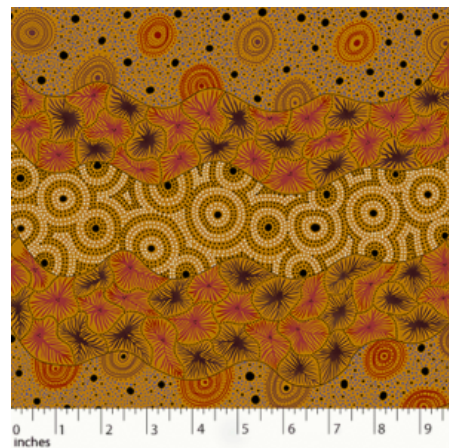

DESIGNER STOFF

DESERT FLORA PURPLE

Herkunft Australien
Material Baumwolle
Flächengewicht 130 g/m²
Breite 110 cm

Artikelnummer: AS188

Preis: 10,49 € / ½ lfm

KANGAROO IN THE FOREST BROWN

Herkunft Australien
Material Baumwolle
Flächengewicht 130 g/m²
Breite 110 cm

Herkunft Australien
Material Baumwolle
Flächengewicht 130 g/m²
Breite 110 cm

Artikelnummer: AS161

Preis: 10,49 € / ½ lfm

WOMEN'S BODY DREAMING MUSTARD

Herkunft Australien
Material Baumwolle
Flächengewicht 130 g/m²
Breite 110 cm

Artikelnummer: AS143

Preis: 10,49 € / ½ lfm

WILD SEED & WATERHOLE YELLOW

Herkunft Australien
Material Baumwolle
Flächengewicht 130 g/m²
Breite 110 cm

Artikelnummer: AS142

Preis: 10,49 € / ½ lfm

AROUND WATERHOLE ECRU