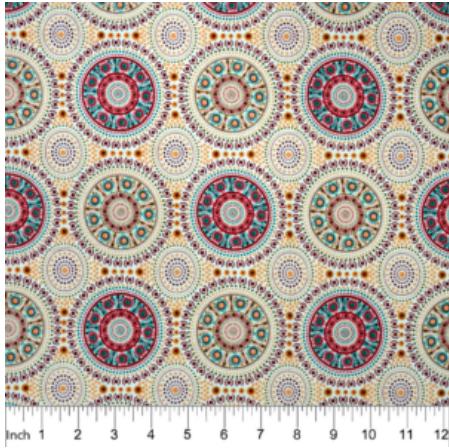

DESIGNER STOFF

BUSH BERRY ECRU

Herkunft Australien
Material Baumwolle
Flächengewicht 130 g/m²
Breite 110 cm

Artikelnummer: AS186

Preis: 10,99 € / ½ lfm

DANCING SPIRIT PEOPLE RED

Herkunft Australien
Flächengewicht 130 g/m²
Material Baumwolle
Breite 110 cm