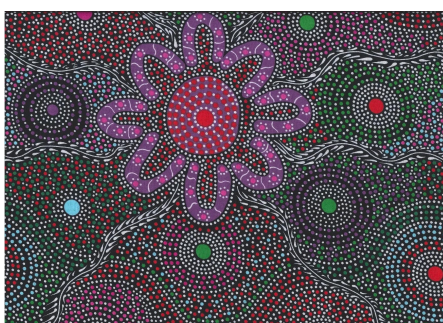

WOMEN DANCING RED

Herkunft Australien
Material Baumwolle
Flächengewicht 130 g/m²
Breite 110 cm

Artikelnummer: AS191

Preis: 10,99 € / ½ lfm