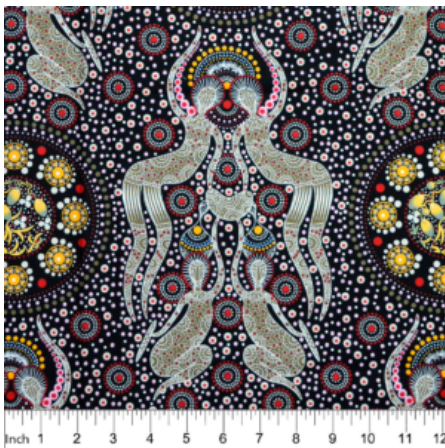

### BUSH BERRY ECRU

Herkunft Australien  
Material Baumwolle  
Flächengewicht 130 g/m<sup>2</sup>  
Breite 110 cm

Artikelnummer: AS186

Preis: 10,99 € / ½ lfm

### YEERUNG BLUE

Herkunft Australien  
Material Baumwolle  
Flächengewicht 130 g/m<sup>2</sup>  
Breite 110 cm

Artikelnummer: AS180  
Preis: 10,99 € / ½ lfm