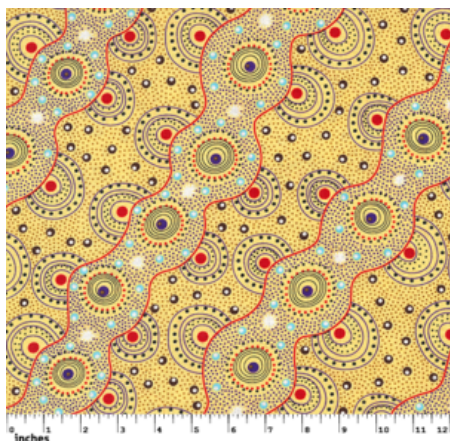

### BUSH DREAMINGS OF UTOPIA YELLOW

Herkunft Australien  
Material Baumwolle  
Flächengewicht 130 g/m<sup>2</sup>  
Breite 110 cm

Artikelnummer: AS198

Preis: 10,99 € / ½ lfm