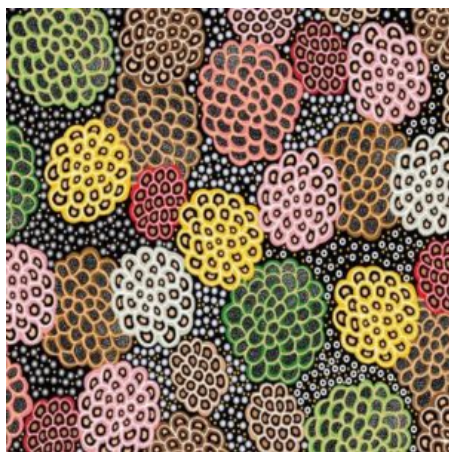

DANCING FLOWERS BLACK

Herkunft Australien
Material Baumwolle
Flächengewicht 130 g/m²
Breite 110 cm

Artikelnummer: AS144

Preis: 10,99 € / ½ lfm