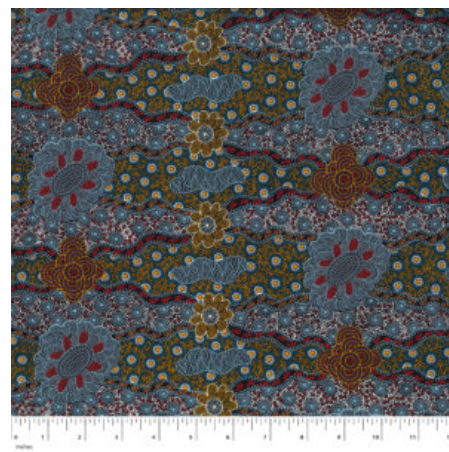

LILLUP DREAMING ASH

Herkunft Australien
Material Baumwolle
Flächengewicht 130 g/m²
Breite 110 cm

Artikelnummer: AS133

Preis: 10,99 € / ½ lfm