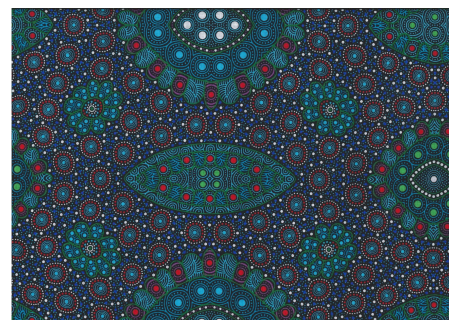

### BUSH DREAMINGS OF UTOPIA YELLOW

Herkunft Australien  
Material Baumwolle  
Flächengewicht 130 g/m<sup>2</sup>  
Breite 110 cm

Artikelnummer: AS198

Preis: 10,99 € / ½ lfm

### WOMEN DANCING BLUE

Herkunft Australien  
Material Baumwolle  
Flächengewicht 130 g/m<sup>2</sup>  
Breite 110 cm

Artikelnummer: AS196

Preis: 10,99 € / ½ lfm