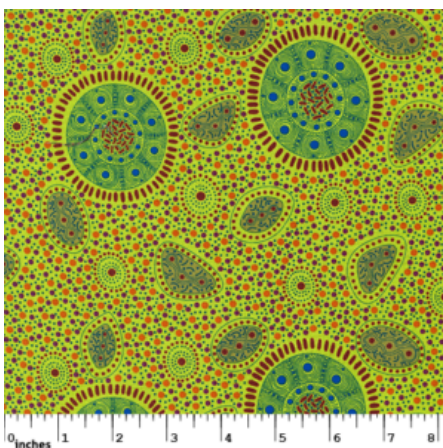

BUSH ONIONS & WILD FLOWERS GREEN

Herkunft Australien
Material Baumwolle
Flächengewicht 130 g/m²
Breite 110 cm

Artikelnummer: AS120

Preis: 10,99 € / ½ lfm