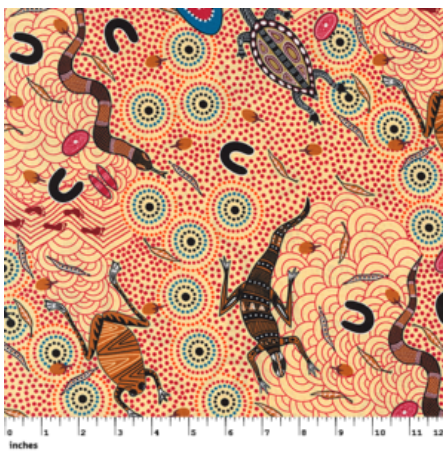

AROUND WATERHOLE ECRU

Herkunft Australien
Material Baumwolle
Flächengewicht 130 g/m²
Breite 110 cm

Artikelnummer: AS139

Preis: 10,99 € / ½ lfm