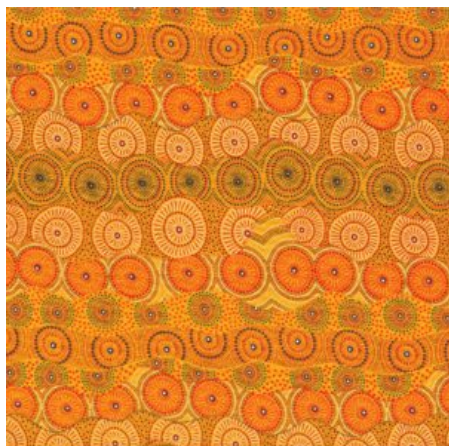

ALPARA SEED YELLOW

Herkunft Australien
Material Baumwolle
Flächengewicht 130 g/m²
Breite 110 cm

Artikelnummer: AS157

Preis: 10,99 € / ½ lfm