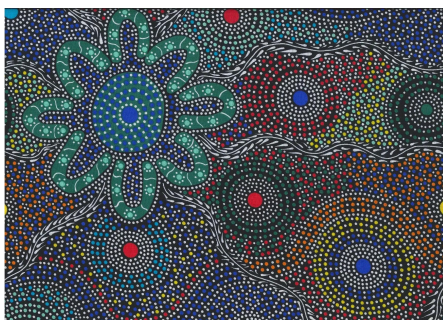

### BUSH DREAMINGS OF UTOPIA YELLOW

Herkunft Australien  
Material Baumwolle  
Flächengewicht 130 g/m<sup>2</sup>  
Breite 110 cm

Artikelnummer: AS198

Preis: 10,99 € / ½ lfm