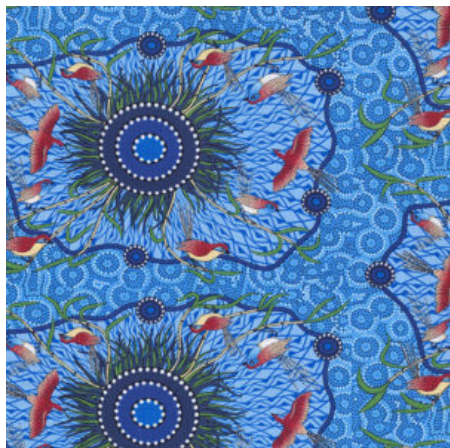

### WOMEN DANCING RED

Herkunft Australien  
Material Baumwolle  
Flächengewicht 130 g/m<sup>2</sup>  
Breite 110 cm

Artikelnummer: AS191

Preis: 10,99 € / ½ lfm

### BUSH BERRY ECRU

Herkunft Australien  
Material Baumwolle  
Flächengewicht 130 g/m<sup>2</sup>  
Breite 110 cm

Artikelnummer: AS186

Preis: 10,99 € / ½ lfm

### YEERUNG BLUE

Herkunft Australien  
Material Baumwolle  
Flächengewicht 130 g/m<sup>2</sup>  
Breite 110 cm

Artikelnummer: AS180  
Preis: 10,99 € / ½ lfm