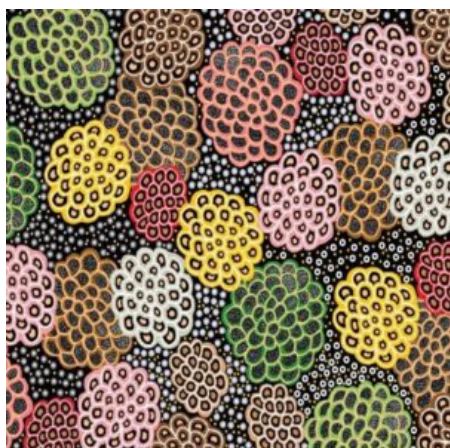

Artikelnummer: AS158

Preis: 10,49 € / ½ lfm

ALPARA SEED YELLOW

Herkunft Australien
Material Baumwolle
Flächengewicht 130 g/m²
Breite 110 cm

Artikelnummer: AS157

Preis: 10,49 € / ½ lfm

MEETING PLACES ECRU

Herkunft Australien
Material Baumwolle
Flächengewicht 130 g/m²
Breite 110 cm

Artikelnummer: AS154

Preis: 10,49 € / ½ lfm

BUSH SPINIFEX TANGO RED

Herkunft Australien
Material Baumwolle
Flächengewicht 130 g/m²
Breite 110 cm

Artikelnummer: AS146

Preis: 10,49 € / ½ lfm

**DANCING FLOWERS
BLACK**