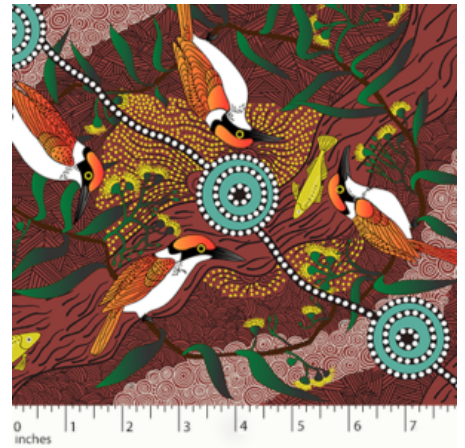

Artikelnummer: AS113

Preis: 10,49 € / ½ lfm

WOMEN'S BUSINESS GOLD

Herkunft Australien
 Material Baumwolle
 Flächengewicht 130 g/m²
 Breite 110 cm

Artikelnummer: AS111

Preis: 10,49 € / ½ lfm

KINGFISHER CAMP RIVER RED