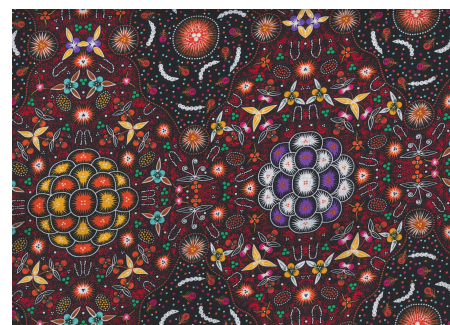

BUSH LEMON RED

Herkunft Australien
Material Baumwolle
Flächengewicht 130 g/m²
Breite 110 cm

Artikelnummer: AS163

Preis: 10,49 € / ½ lfm