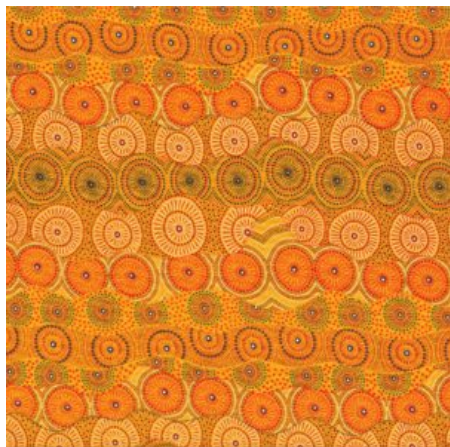

Artikelnummer: AS160

Preis: 10,49 € / ½ lfm

FALLEN LEAVES YELLOW

Herkunft Australien
Material Baumwolle
Flächengewicht 130 g/m²
Breite 110 cm

Artikelnummer: AS159

Preis: 10,49 € / ½ lfm

HOME COUNTRY GREEN

Herkunft Australien
Material Baumwolle
Flächengewicht 130 g/m²
Breite 110 cm

Artikelnummer: AS158

Preis: 10,49 € / ½ lfm

ALPARA SEED YELLOW

Herkunft Australien
Material Baumwolle
Flächengewicht 130 g/m²
Breite 110 cm

Artikelnummer: AS157

Preis: 10,49 € / ½ lfm

MEETING PLACES ECRU

Herkunft Australien
Material Baumwolle
Flächengewicht 130 g/m²
Breite 110 cm