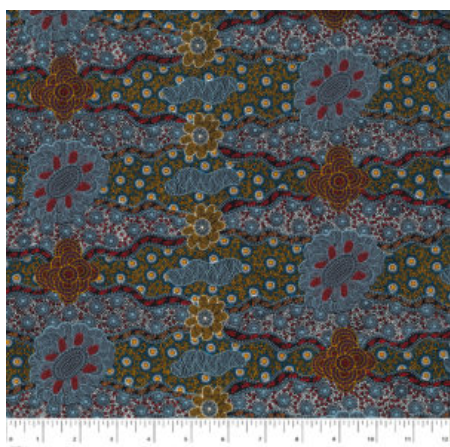

LILLUP DREAMING ASH

Herkunft Australien
Material Baumwolle
Flächengewicht 130 g/m²
Breite 110 cm

Artikelnummer: AS133
Preis: 10,49 € / ½ lfm