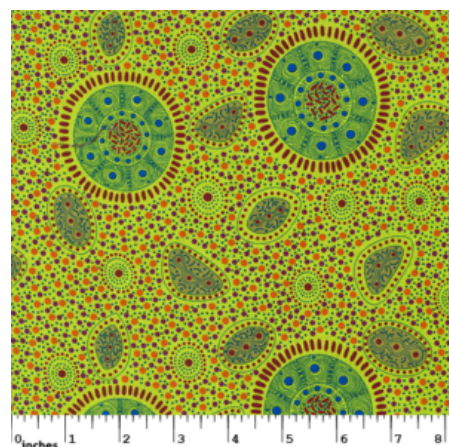

**BUSH ONIONS & WILD
FLOWERS GREEN**

Herkunft Australien
Material Baumwolle
Flächengewicht 130 g/m²
Breite 110 cm

Artikelnummer: AS120
Preis: 10,49 € / ½ lfm