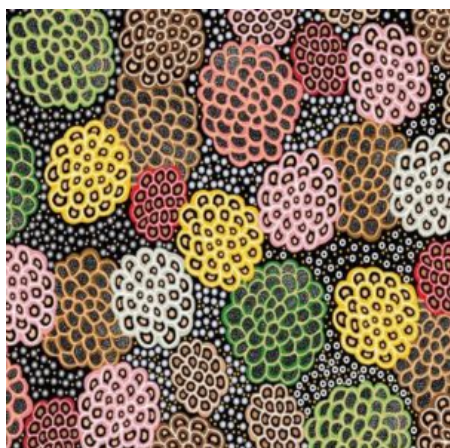

Herkunft Australien
Material Baumwolle
Flächengewicht 130 g/m²
Breite 110 cm

Artikelnummer: AS158
Preis: 10,49 € / ½ lfm

ALPARA SEED YELLOW

Herkunft Australien
Material Baumwolle
Flächengewicht 130 g/m²
Breite 110 cm

Artikelnummer: AS157
Preis: 10,49 € / ½ lfm

MEETING PLACES ECRU

Herkunft Australien
Material Baumwolle
Flächengewicht 130 g/m²
Breite 110 cm

Artikelnummer: AS154
Preis: 10,49 € / ½ lfm

BUSH SPINIFEX TANGO RED

Herkunft Australien
Material Baumwolle
Flächengewicht 130 g/m²
Breite 110 cm

Artikelnummer: AS146
Preis: 10,49 € / ½ lfm

**DANCING FLOWERS
BLACK**

Herkunft Australien
Material Baumwolle
Flächengewicht 130 g/m²
Breite 110 cm