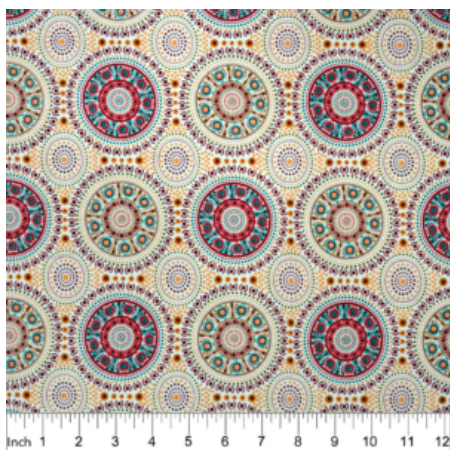

BUSH BERRY ECRU

Herkunft Australien
Material Baumwolle
Flächengewicht 130 g/m²
Breite 110 cm

Artikelnummer: AS186

Preis: 10,49 € / ½ lfm

WOMEN COLLECTING BUSH FOOD BROWN

Herkunft Australien
Material Baumwolle
Flächengewicht 130 g/m²
Breite 110 cm