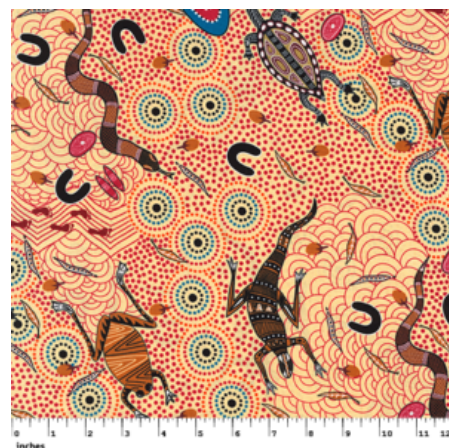

**AROUND WATERHOLE
ECRU**

Herkunft Australien
Material Baumwolle
Flächengewicht 130 g/m²
Breite 110 cm

Artikelnummer: AS139
Preis: 10,49 € / ½ lfm