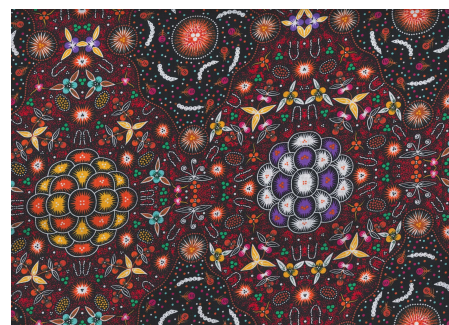

BUSH LEMON RED

Herkunft Australien
Material Baumwolle
Flächengewicht 130 g/m²
Breite 110 cm

Artikelnummer: AS163

Preis: 10,49 € / ½ lfm