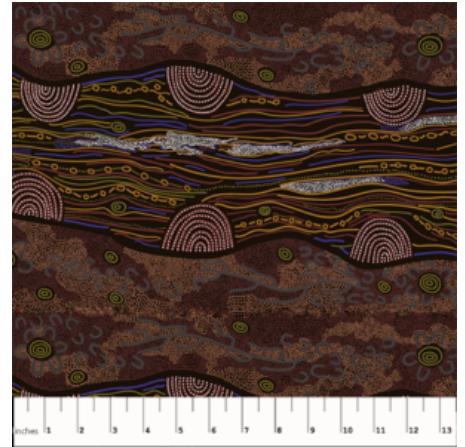

Artikelnummer: AS119

Preis: 10,49 € / ½ lfm

BUSH TUCKER RED

Herkunft Australien
 Material Baumwolle
 Flächengewicht 130 g/m²
 Breite 110 cm

Artikelnummer: AS118

Preis: 10,49 € / ½ lfm

SANDY CREEK RED

Herkunft Australien
 Material Baumwolle
 Flächengewicht 130 g/m²
 Breite 110 cm