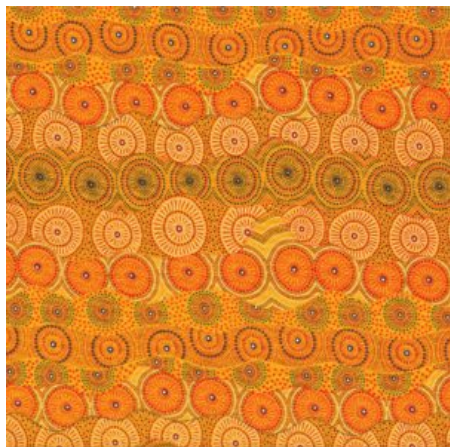

Artikelnummer: AS160
Preis: 10,49 € / ½ lfm

FALLEN LEAVES YELLOW

Herkunft Australien
Material Baumwolle
Flächengewicht 130 g/m²
Breite 110 cm

Artikelnummer: AS159
Preis: 10,49 € / ½ lfm

HOME COUNTRY GREEN

Herkunft Australien
Material Baumwolle
Flächengewicht 130 g/m²
Breite 110 cm

Artikelnummer: AS158
Preis: 10,49 € / ½ lfm

ALPARA SEED YELLOW

Herkunft Australien
Material Baumwolle
Flächengewicht 130 g/m²
Breite 110 cm