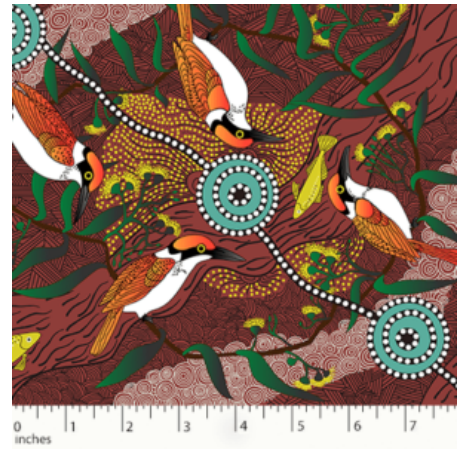

KINGFISHER CAMP RIVER RED

Herkunft Australien
Material Baumwolle
Flächengewicht 130 g/m²
Breite 110 cm

Artikelnummer: AS110

Preis: 10,49 € / ½ lfm