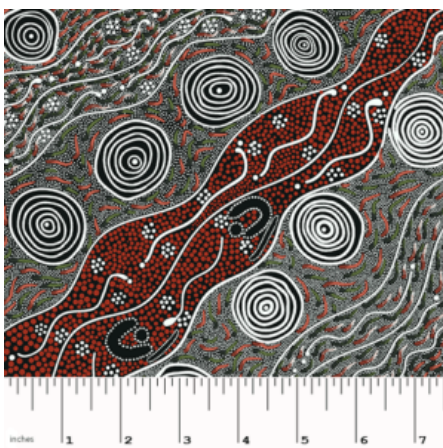

BUSH CAMP RED

Herkunft Australien
Material Baumwolle
Flächengewicht 130 g/m²
Breite 110 cm

Artikelnummer: AS141
Preis: 10,49 € / ½ lfm