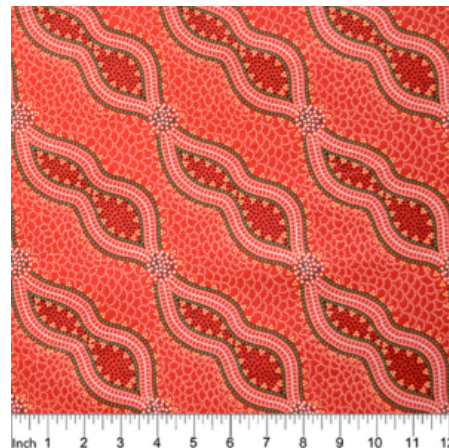

Artikelnummer: AS158

Preis: 10,49 € / ½ lfm

ALPARA SEED YELLOW

Herkunft Australien
Material Baumwolle
Flächengewicht 130 g/m²
Breite 110 cm

Artikelnummer: AS157

Preis: 10,49 € / ½ lfm

MEETING PLACES ECRU

Herkunft Australien
Material Baumwolle
Flächengewicht 130 g/m²
Breite 110 cm

Artikelnummer: AS154

Preis: 10,49 € / ½ lfm

BUSH SPINIFEX TANGO RED

Herkunft Australien
Material Baumwolle
Flächengewicht 130 g/m²
Breite 110 cm

Artikelnummer: AS146

Preis: 10,49 € / ½ lfm

DANCING FLOWERS BLACK