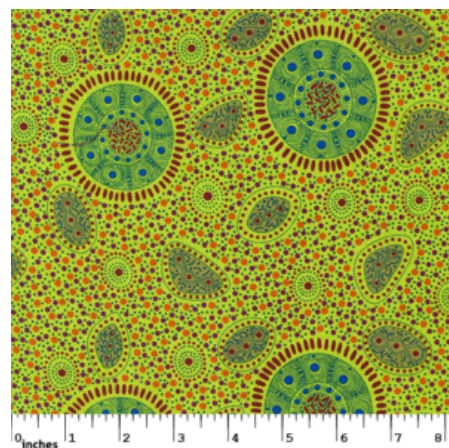

BUSH ONIONS & WILD FLOWERS GREEN

Herkunft Australien
Material Baumwolle
Flächengewicht 130 g/m²
Breite 110 cm

Artikelnummer: AS120

Preis: 10,49 € / ½ lfm