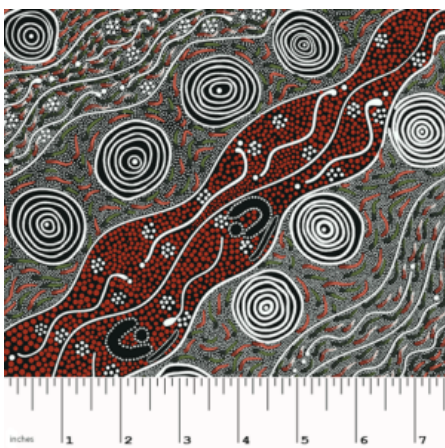

BUSH CAMP RED

Herkunft Australien
Material Baumwolle
Flächengewicht 130 g/m²
Breite 110 cm

Artikelnummer: AS141
Preis: 10,49 € / ½ lfm