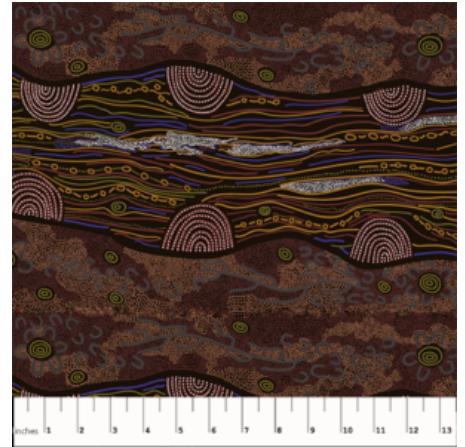

Artikelnummer: AS119

Preis: 10,49 € / ½ lfm

BUSH TUCKER RED

Herkunft Australien
Material Baumwolle
Flächengewicht 130 g/m²
Breite 110 cm

Artikelnummer: AS118

Preis: 10,49 € / ½ lfm

SANDY CREEK RED

Herkunft Australien
Material Baumwolle
Flächengewicht 130 g/m²
Breite 110 cm

Artikelnummer: AS114

Preis: 10,49 € / ½ lfm

BUSH TOMATO RED

Herkunft Australien
Material Baumwolle
Flächengewicht 130 g/m²
Breite 110 cm

Artikelnummer: AS113

Preis: 10,49 € / ½ lfm

WOMEN'S BUSINESS GOLD

Herkunft Australien
Material Baumwolle
Flächengewicht 130 g/m²
Breite 110 cm