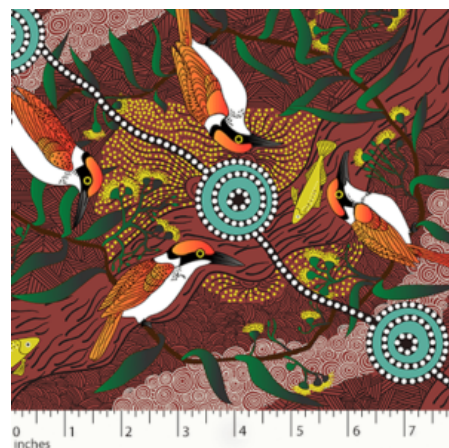

Artikelnummer: AS113

Preis: 10,49 € / ½ lfm

WOMEN'S BUSINESS GOLD

Herkunft Australien
Material Baumwolle
Flächengewicht 130 g/m²
Breite 110 cm

Artikelnummer: AS111

Preis: 10,49 € / ½ lfm

KINGFISHER CAMP RIVER RED