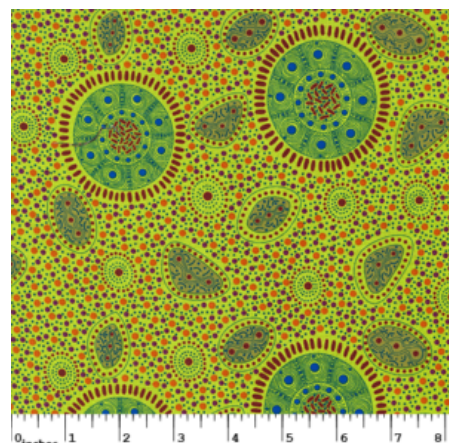

BUSH ONIONS & WILD FLOWERS GREEN

Herkunft Australien
Material Baumwolle
Flächengewicht 130 g/m²
Breite 110 cm

Artikelnummer: AS120

Preis: 10,49 € / ½ lfm