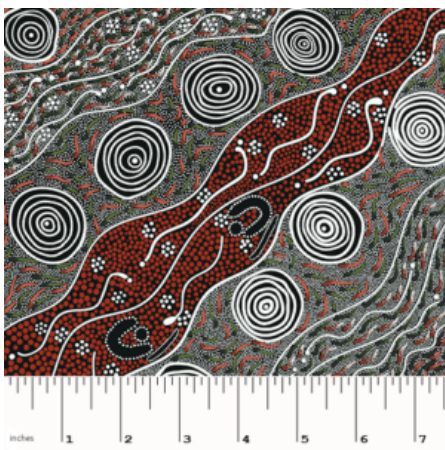

BUSH CAMP RED

Herkunft Australien
Material Baumwolle
Flächengewicht 130 g/m²
Breite 110 cm

Artikelnummer: AS141

Preis: 10,49 € / ½ lfm