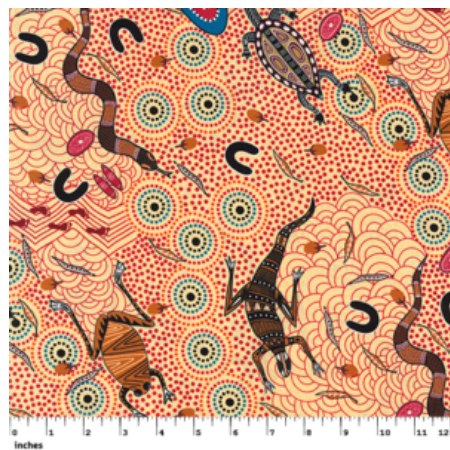

AROUND WATERHOLE ECRU

Herkunft Australien
Material Baumwolle
Flächengewicht 130 g/m²
Breite 110 cm

Artikelnummer: AS139

Preis: 10,49 € / ½ lfm