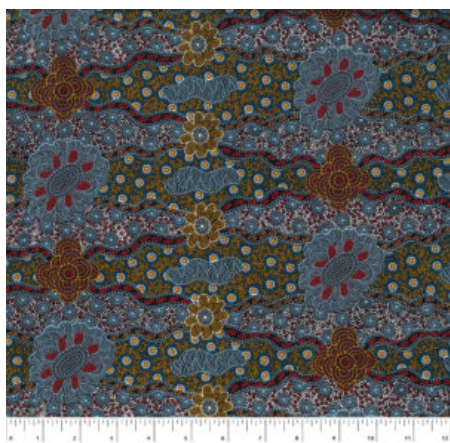

Artikelnummer: AS141

Preis: 10,49 € / ½ lfm

AROUND WATERHOLE ECRU

Herkunft Australien
Material Baumwolle
Flächengewicht 130 g/m²
Breite 110 cm

Artikelnummer: AS139

Preis: 10,49 € / ½ lfm

LILLUP DREAMING ASH