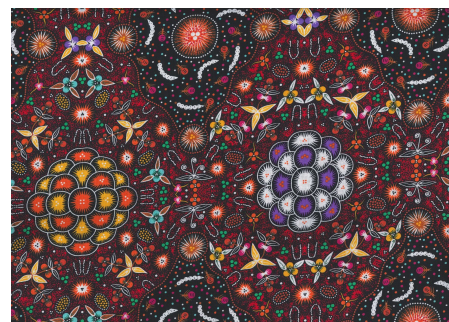

DESIGNER STOFF

BUSH BERRY ECRU

Herkunft Australien
Material Baumwolle
Flächengewicht 130 g/m²
Breite 110 cm

Artikelnummer: AS186

Preis: 10,49 € / ½ lfm

WOMEN COLLECTING BUSH FOOD BROWN

Herkunft Australien
Material Baumwolle
Flächengewicht 130 g/m²
Breite 110 cm

Artikelnummer: AS177

Preis: 10,49 € / ½ lfm

BUSH LEMON RED

Herkunft Australien
Material Baumwolle
Flächengewicht 130 g/m²
Breite 110 cm

Artikelnummer: AS163

Preis: 10,49 € / ½ lfm

STELLA BLACK

Herkunft Australien
Material Baumwolle
Flächengewicht 130 g/m²
Breite 110 cm

Artikelnummer: AS160

Preis: 10,49 € / ½ lfm

FALLEN LEAVES YELLOW

Herkunft Australien
Material Baumwolle
Flächengewicht 130 g/m²
Breite 110 cm

Artikelnummer: AS159

Preis: 10,49 € / ½ lfm

HOME COUNTRY GREEN

Herkunft Australien
Material Baumwolle
Flächengewicht 130 g/m²
Breite 110 cm