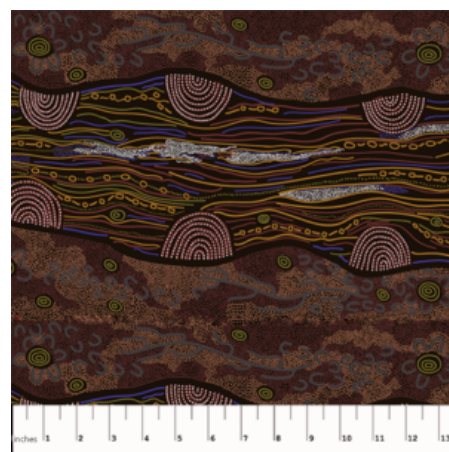

Herkunft Australien
 Material Baumwolle
 Flächengewicht 130 g/m²
 Breite 110 cm

Artikelnummer: AS119

Preis: 10,49 € / ½ lfm

BUSH TUCKER RED

Herkunft Australien
 Material Baumwolle
 Flächengewicht 130 g/m²
 Breite 110 cm

Artikelnummer: AS118

Preis: 10,49 € / ½ lfm

SANDY CREEK RED

Herkunft Australien
 Material Baumwolle
 Flächengewicht 130 g/m²
 Breite 110 cm

Artikelnummer: AS114

Preis: 10,49 € / ½ lfm

BUSH TOMATO RED

Herkunft Australien
Material Baumwolle
Flächengewicht 130 g/m²
Breite 110 cm