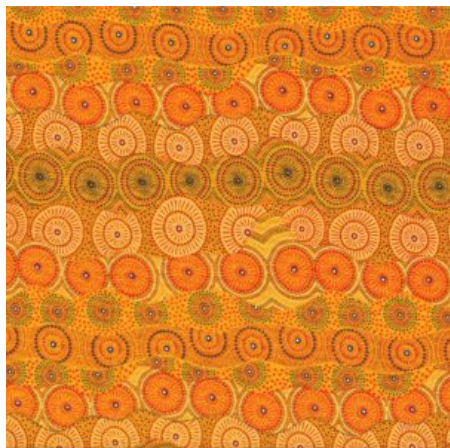

Artikelnummer: AS160

Preis: 10,49 € / ½ lfm

FALLEN LEAVES YELLOW

Herkunft Australien
Material Baumwolle
Flächengewicht 130 g/m²
Breite 110 cm

Artikelnummer: AS159

Preis: 10,49 € / ½ lfm

HOME COUNTRY GREEN

Herkunft Australien
Material Baumwolle
Flächengewicht 130 g/m²
Breite 110 cm

Artikelnummer: AS158

Preis: 10,49 € / ½ lfm

ALPARA SEED YELLOW

Herkunft Australien
Material Baumwolle
Flächengewicht 130 g/m²
Breite 110 cm

Artikelnummer: AS157

Preis: 10,49 € / ½ lfm

MEETING PLACES ECRU

Herkunft Australien
Material Baumwolle
Flächengewicht 130 g/m²
Breite 110 cm