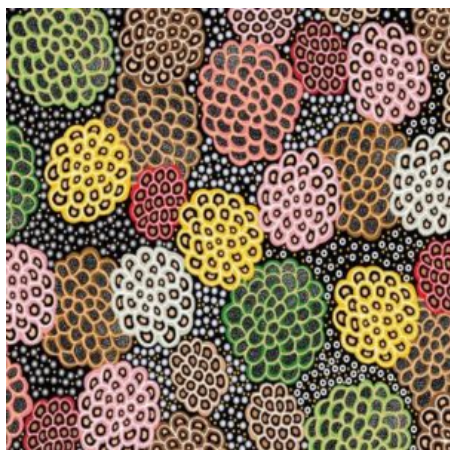

Artikelnummer: AS158

Preis: 10,49 € / ½ lfm

ALPARA SEED YELLOW

Herkunft Australien
Material Baumwolle
Flächengewicht 130 g/m²
Breite 110 cm

Artikelnummer: AS157

Preis: 10,49 € / ½ lfm

MEETING PLACES ECRU

Herkunft Australien
Material Baumwolle
Flächengewicht 130 g/m²
Breite 110 cm

Artikelnummer: AS154

Preis: 10,49 € / ½ lfm

BUSH SPINIFEX TANGO RED

Herkunft Australien
Material Baumwolle
Flächengewicht 130 g/m²
Breite 110 cm

Artikelnummer: AS146

Preis: 10,49 € / ½ lfm

DANCING FLOWERS BLACK