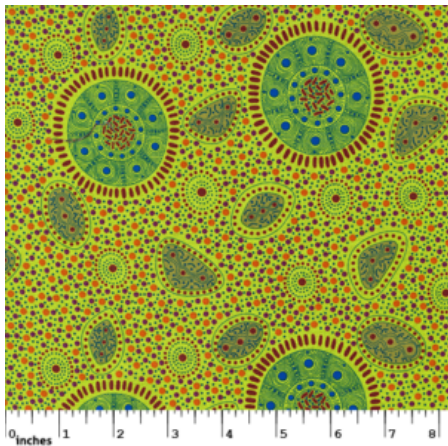

BUSH ONIONS & WILD FLOWERS GREEN

Herkunft Australien
Material Baumwolle
Flächengewicht 130 g/m²
Breite 110 cm

Artikelnummer: AS120

Preis: 10,49 € / ½ lfm