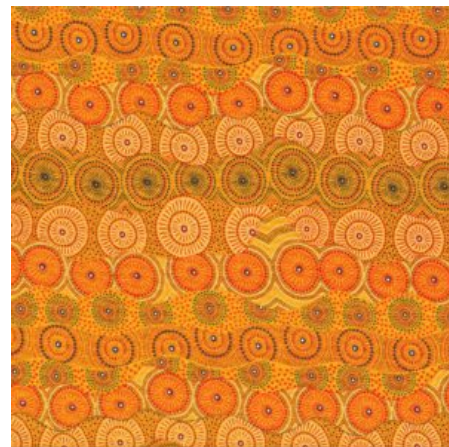

ALPARA SEED YELLOW

Herkunft Australien
Material Baumwolle
Flächengewicht 130 g/m²
Breite 110 cm

Artikelnummer: AS157

Preis: 10,49 € / ½ lfm