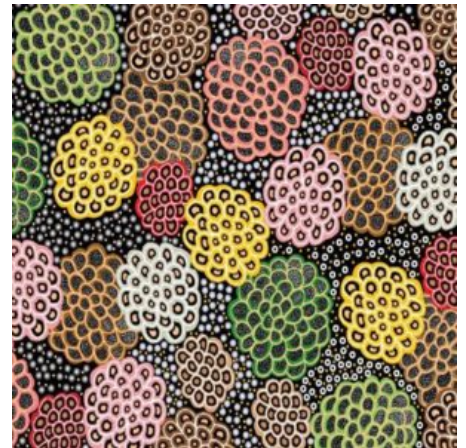

### BUSH SPINIFEX TANGO RED

Herkunft Australien  
Material Baumwolle  
Flächengewicht 130 g/m<sup>2</sup>  
Breite 110 cm

Artikelnummer: AS146

Preis: 10,49 € / ½ lfm