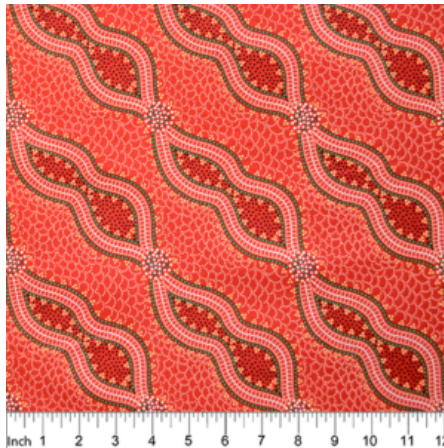

BUSH SPINIFEX TANGO RED

Herkunft Australien
Material Baumwolle
Flächengewicht 130 g/m²
Breite 110 cm

Artikelnummer: AS146

Preis: 10,49 € / ½ lfm