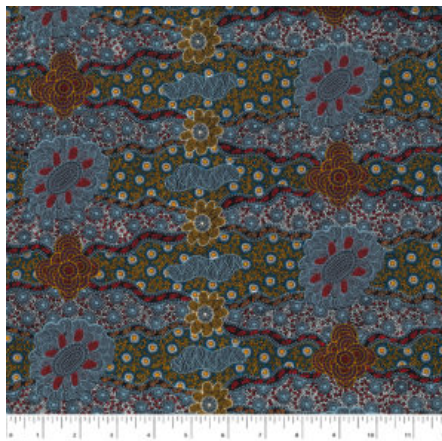

LILLUP DREAMING ASH

Herkunft Australien
Material Baumwolle
Flächengewicht 130 g/m²
Breite 110 cm

Artikelnummer: AS133

Preis: 10,49 € / ½ lfm