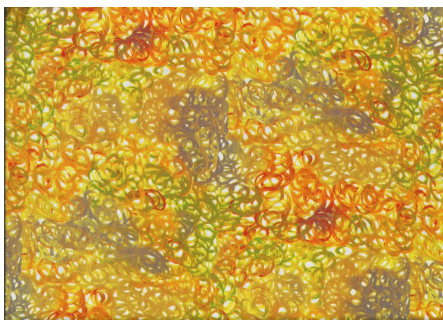

### BUSH LEMON RED

Herkunft Australien  
Material Baumwolle  
Flächengewicht 130 g/m<sup>2</sup>  
Breite 110 cm

Artikelnummer: AS163

Preis: 10,49 € / ½ lfm

### STELLA BLACK

Herkunft Australien  
Material Baumwolle  
Flächengewicht 130 g/m<sup>2</sup>  
Breite 110 cm

Artikelnummer: AS160

Preis: 10,49 € / ½ lfm