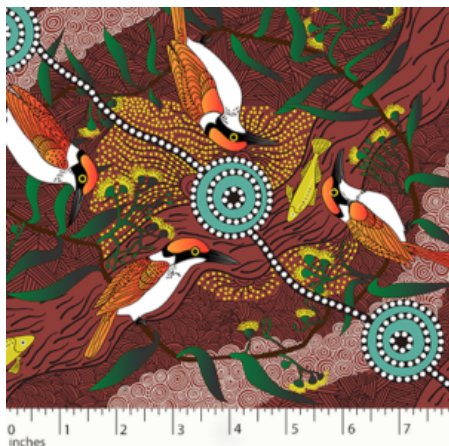

KINGFISHER CAMP RIVER RED

Herkunft Australien
Material Baumwolle
Flächengewicht 130 g/m²
Breite 110 cm

Artikelnummer: AS110
Preis: 10,49 € / ½ lfm