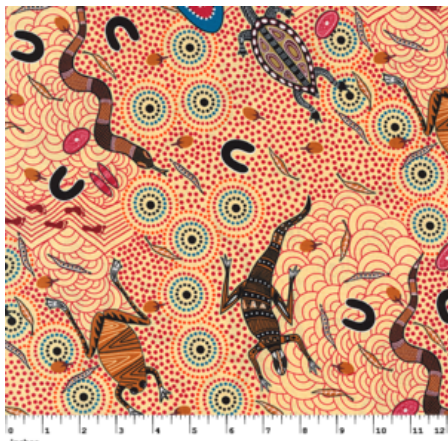

AROUND WATERHOLE ECRU

Herkunft Australien
Material Baumwolle
Flächengewicht 130 g/m²
Breite 110 cm

Artikelnummer: AS139

Preis: 10,49 € / ½ lfm