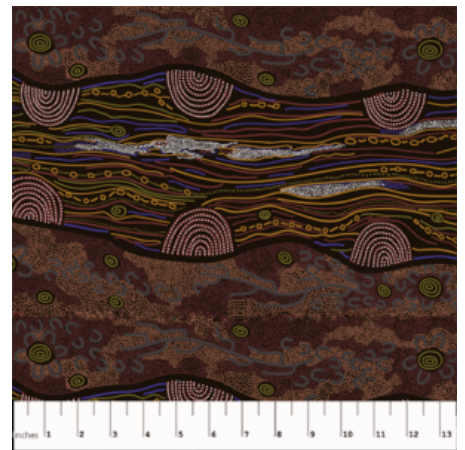

Herkunft Australien
 Material Baumwolle
 Flächengewicht 130 g/m²
 Breite 110 cm

Artikelnummer: AS119

Preis: 10,49 € / ½ lfm

BUSH TUCKER RED

Herkunft Australien
 Material Baumwolle
 Flächengewicht 130 g/m²
 Breite 110 cm

Artikelnummer: AS118

Preis: 10,49 € / ½ lfm

SANDY CREEK RED

Herkunft Australien
 Material Baumwolle
 Flächengewicht 130 g/m²
 Breite 110 cm

Artikelnummer: AS114

Preis: 10,49 € / ½ lfm

BUSH TOMATO RED

Herkunft Australien
Material Baumwolle
Flächengewicht 130 g/m²
Breite 110 cm