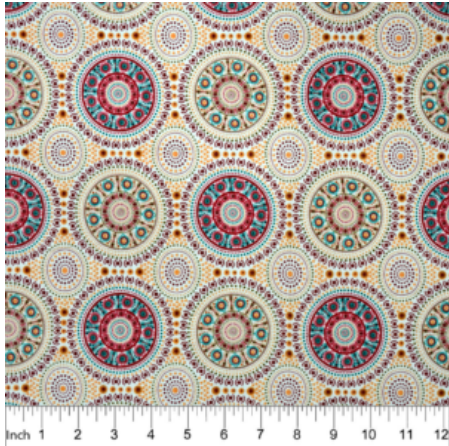

DESIGNER STOFF

BUSH BERRY ECRU

Herkunft Australien
Material Baumwolle
Flächengewicht 130 g/m²
Breite 110 cm

Artikelnummer: AS186

Preis: 10,49 € / ½ lfm

WOMEN COLLECTING BUSH FOOD BROWN

Herkunft Australien
Material Baumwolle
Flächengewicht 130 g/m²
Breite 110 cm