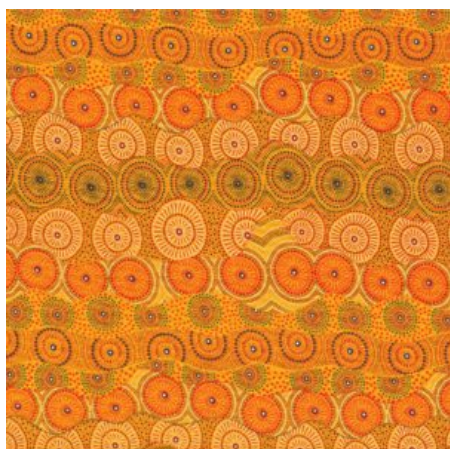

Artikelnummer: AS160

Preis: 10,49 € / ½ lfm

FALLEN LEAVES YELLOW

Herkunft Australien
Material Baumwolle
Flächengewicht 130 g/m²
Breite 110 cm

Artikelnummer: AS159

Preis: 10,49 € / ½ lfm

HOME COUNTRY GREEN

Herkunft Australien
Material Baumwolle
Flächengewicht 130 g/m²
Breite 110 cm

Artikelnummer: AS158

Preis: 10,49 € / ½ lfm

ALPARA SEED YELLOW

Herkunft Australien
Material Baumwolle
Flächengewicht 130 g/m²
Breite 110 cm

Artikelnummer: AS157

Preis: 10,49 € / ½ lfm

MEETING PLACES ECRU

Herkunft Australien
Material Baumwolle
Flächengewicht 130 g/m²
Breite 110 cm