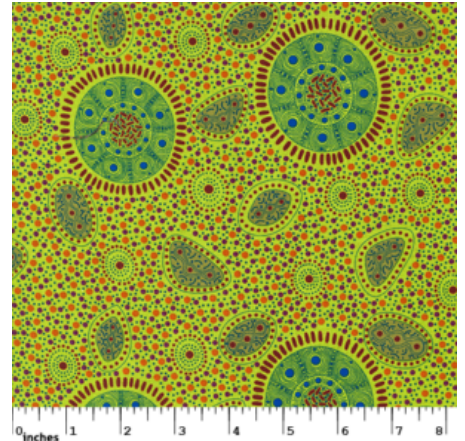

BUSH ONIONS & WILD FLOWERS GREEN

Herkunft Australien
Material Baumwolle
Flächengewicht 130 g/m²
Breite 110 cm

Artikelnummer: AS120

Preis: 10,49 € / ½ lfm