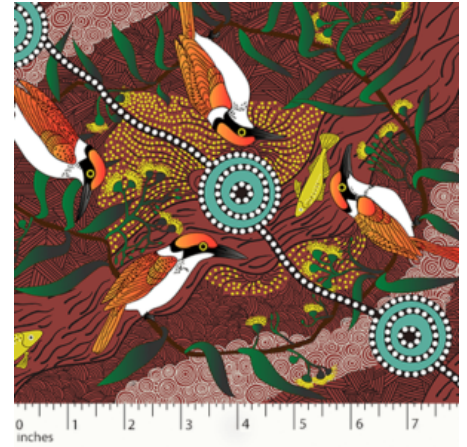

Artikelnummer: AS113

Preis: 10,49 € / ½ lfm

WOMEN'S BUSINESS GOLD

Herkunft Australien
Material Baumwolle
Flächengewicht 130 g/m²
Breite 110 cm

Artikelnummer: AS111

Preis: 10,49 € / ½ lfm

KINGFISHER CAMP RIVER RED