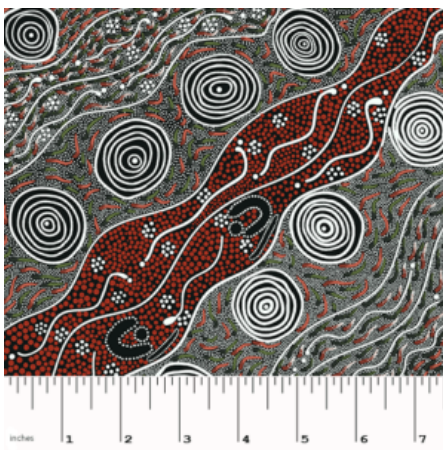

BUSH CAMP RED

Herkunft Australien
Material Baumwolle
Flächengewicht 130 g/m²
Breite 110 cm

Artikelnummer: AS141

Preis: 10,49 € / ½ lfm