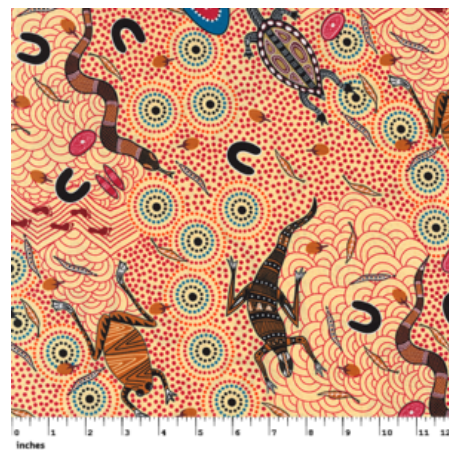

AROUND WATERHOLE ECRU

Herkunft Australien
Material Baumwolle
Flächengewicht 130 g/m²
Breite 110 cm

Artikelnummer: AS139

Preis: 10,49 € / ½ lfm