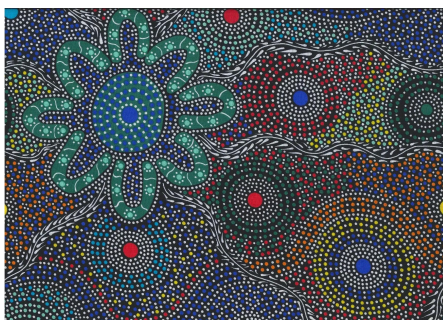

DESIGNER STOFF

BUSH DREAMINGS OF UTOPIA YELLOW

Herkunft Australien
Material Baumwolle
Flächengewicht 130 g/m²
Breite 110 cm

Artikelnummer: AS198

Preis: 10,99 € / ½ lfm

WOMEN DANCING BLUE

Herkunft Australien
Material Baumwolle
Flächengewicht 130 g/m²
Breite 110 cm

Artikelnummer: AS196

Preis: 10,99 € / ½ lfm

ALURA SEED DREAMING 2 PURPLE

Herkunft Australien
Material Baumwolle
Flächengewicht 130 g/m²
Breite 110 cm

Artikelnummer: AS194

Preis: 10,99 € / ½ lfm

WOMEN DANCING YELLOW