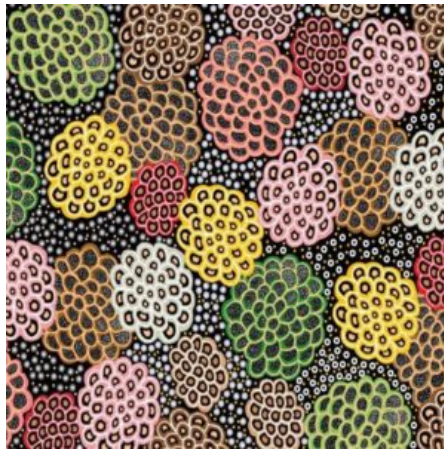

Artikelnummer: NS17

Preis: 13,95 € / ½ lfm

SPIRIT LIWANG

Herkunft Asien, Nepal
Material Baumwolle
Breite 120 cm
Flächengewicht 375 g/m²

Artikelnummer: NS27

Preis: 13,95 € / ½ lfm

BUSH SPINIFEX TANGO RED

Herkunft Australien
Material Baumwolle
Flächengewicht 130 g/m²
Breite 110 cm

Artikelnummer: AS146

Preis: 10,99 € / ½ lfm

DANCING FLOWERS BLACK

Herkunft Australien
Material Baumwolle
Flächengewicht 130 g/m²
Breite 110 cm

Artikelnummer: AS144

Preis: 10,99 € / ½ lfm

FANCY PRINT - FIRE MAPLE