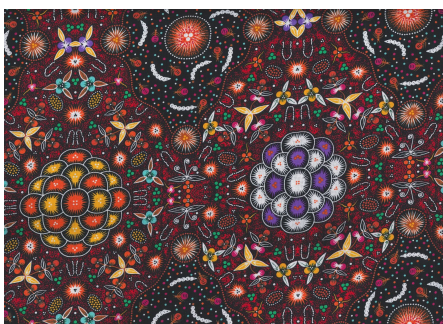

Artikelnummer: NS39
Preis: 17,40 € / ½ lfm

SPIRIT LO MANTHANG

Herkunft Asien, Nepal
 Breite 150 cm
 Flächengewicht 343 g/m²
 Material Baumwolle

Artikelnummer: NS37

Preis: 17,40 € / ½ lfm

BUSH LEMON RED

Herkunft Australien
 Material Baumwolle
 Flächengewicht 130 g/m²
 Breite 110 cm

Artikelnummer: AS163

Preis: 10,99 € / ½ lfm

STELLA BLACK

Herkunft Australien
 Material Baumwolle
 Flächengewicht 130 g/m²
 Breite 110 cm

Artikelnummer: AS160

Preis: 10,99 € / ½ lfm

FALLEN LEAVES YELLOW

Herkunft Australien
 Material Baumwolle
 Flächengewicht 130 g/m²
 Breite 110 cm