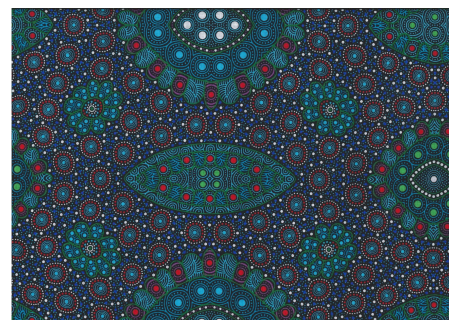

DESIGNER STOFF

BUSH DREAMINGS OF UTOPIA YELLOW

Herkunft Australien
Material Baumwolle
Flächengewicht 130 g/m²
Breite 110 cm

Artikelnummer: AS198

Preis: 10,99 € / ½ lfm

WOMEN DANCING BLUE

Herkunft Australien
Material Baumwolle
Flächengewicht 130 g/m²
Breite 110 cm

Artikelnummer: AS196

Preis: 10,99 € / ½ lfm

ALURA SEED DREAMING 2 PURPLE

Herkunft Australien
Material Baumwolle
Flächengewicht 130 g/m²
Breite 110 cm

Artikelnummer: AS194

Preis: 10,99 € / ½ lfm

WOMEN DANCING YELLOW