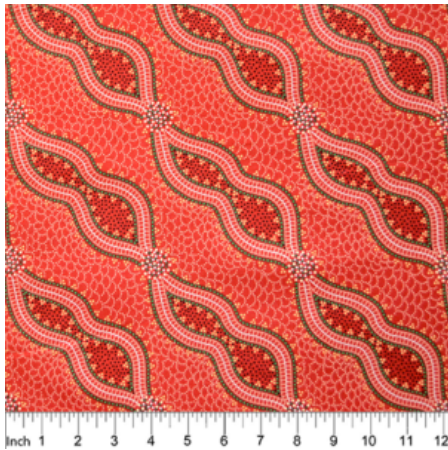

Artikelnummer: NS17

Preis: 13,95 € / ½ lfm

SPIRIT LIWANG

Herkunft Asien, Nepal
Material Baumwolle
Breite 120 cm
Flächengewicht 375 g/m²

Artikelnummer: NS27

Preis: 13,95 € / ½ lfm

BUSH SPINIFEX TANGO RED

Herkunft Australien
Material Baumwolle
Flächengewicht 130 g/m²
Breite 110 cm