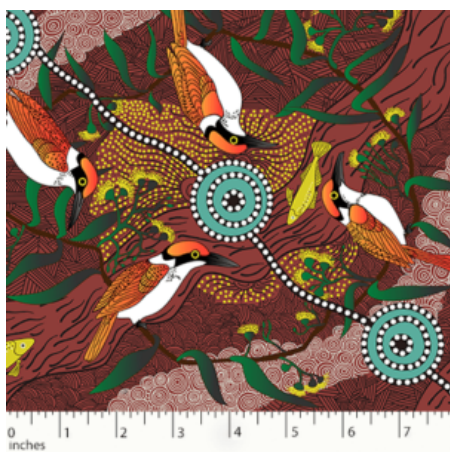

KINGFISHER CAMP RIVER RED

Herkunft Australien
Material Baumwolle
Flächengewicht 130 g/m²
Breite 110 cm

Artikelnummer: AS110

Preis: 10,99 € / ½ lfm