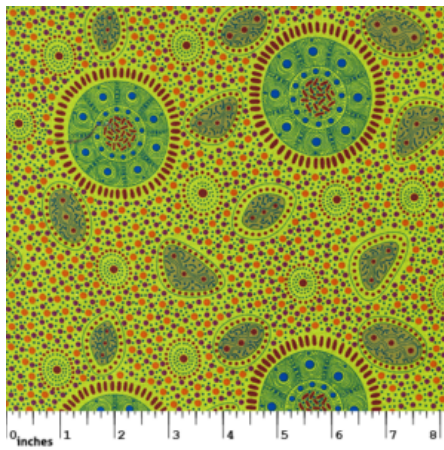

BUSH ONIONS & WILD FLOWERS GREEN

Herkunft Australien
Material Baumwolle
Flächengewicht 130 g/m²
Breite 110 cm

Artikelnummer: AS120

Preis: 10,99 € / ½ lfm