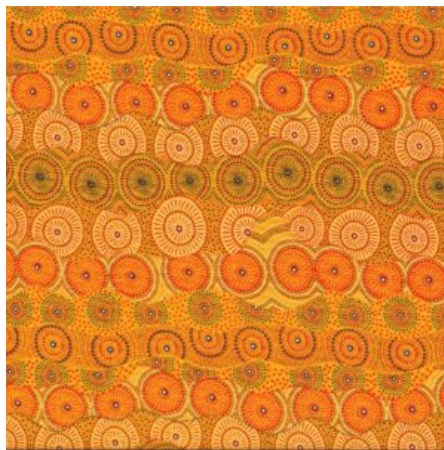

Artikelnummer: NS33

Preis: 13,95 € / ½ lfm

SPIRIT MAKALU

Herkunft Asien, Nepal
Breite 120 cm
Flächengewicht 343 g/m²
Material Baumwolle

Artikelnummer: NS32

Preis: 13,95 € / ½ lfm

SPIRIT PATAN

Herkunft Asien, Nepal
Breite 120 cm
Flächengewicht 343 g/m²
Material Baumwolle

Artikelnummer: NS15

Preis: 13,95 € / ½ lfm

ALPARA SEED YELLOW

Herkunft Australien
Material Baumwolle
Flächengewicht 130 g/m²
Breite 110 cm

Artikelnummer: AS157

Preis: 10,99 € / ½ lfm

MEETING PLACES ECRU

Herkunft Australien
Material Baumwolle
Flächengewicht 130 g/m²
Breite 110 cm