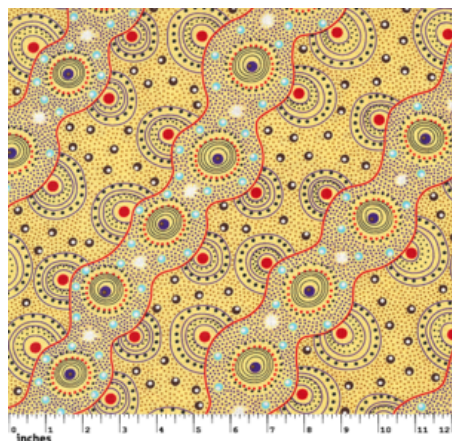

DESIGNER STOFF

BUSH DREAMINGS OF UTOPIA YELLOW

Herkunft Australien
Material Baumwolle
Flächengewicht 130 g/m²
Breite 110 cm

Artikelnummer: AS198

Preis: 10,99 € / ½ lfm

WOMEN DANCING BLUE

Herkunft Australien
Material Baumwolle
Flächengewicht 130 g/m²
Breite 110 cm