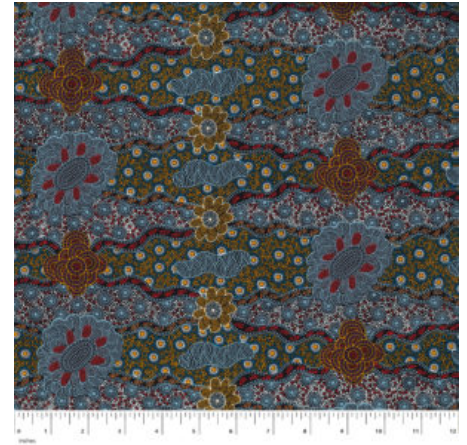

LILLUP DREAMING ASH

Herkunft Australien
Material Baumwolle
Flächengewicht 130 g/m²
Breite 110 cm

Artikelnummer: AS133

Preis: 10,99 € / ½ lfm