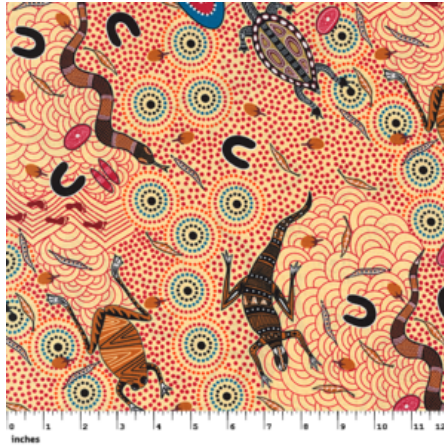

AROUND WATERHOLE ECRU

Herkunft Australien
Material Baumwolle
Flächengewicht 130 g/m²
Breite 110 cm

Artikelnummer: AS139

Preis: 10,99 € / ½ lfm