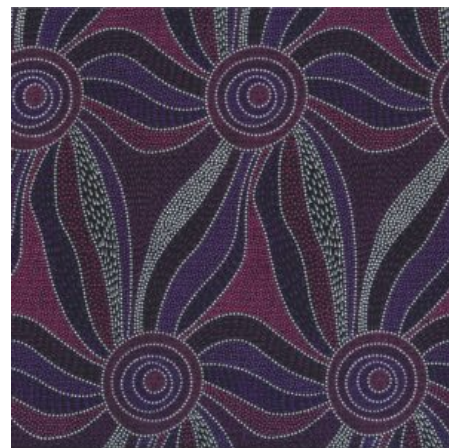

**LADIES DANCING WITH
WATER PAINTS PURPLE**

Herkunft Australien
Material Baumwolle
Flächengewicht 130 g/m²
Breite 110 cm

Artikelnummer: AS155
Preis: 10,49 € / ½ lfm