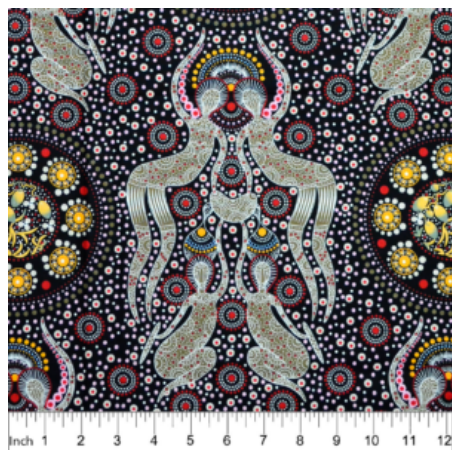

### KANGAROO GRASS AND BUSH WATERHOLE RED

Herkunft Australien  
Material Baumwolle  
Flächengewicht 130 g/m<sup>2</sup>  
Breite 110 cm

Artikelnummer: AS182

Preis: 10,49 € / ½ lfm

### WILD BUSH FLOWERS BLACK

Herkunft Australien  
Material Baumwolle  
Flächengewicht 130 g/m<sup>2</sup>  
Breite 110 cm

Artikelnummer: AS181

Preis: 10,49 € / ½ lfm