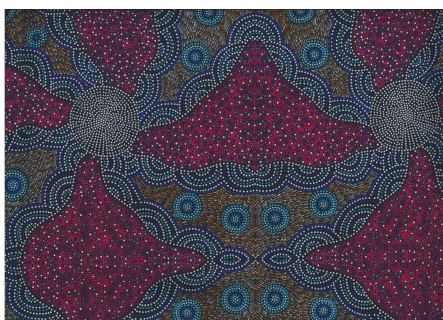

### BUSH BERRY ECRU

Herkunft Australien  
Material Baumwolle  
Flächengewicht 130 g/m<sup>2</sup>  
Breite 110 cm

Artikelnummer: AS186

Preis: 10,49 € / ½ lfm

### WILD TUCKER WHITE

Herkunft Australien  
Material Baumwolle  
Flächengewicht 130 g/m<sup>2</sup>  
Breite 110 cm

Artikelnummer: AS185

Preis: 10,49 € / ½ lfm