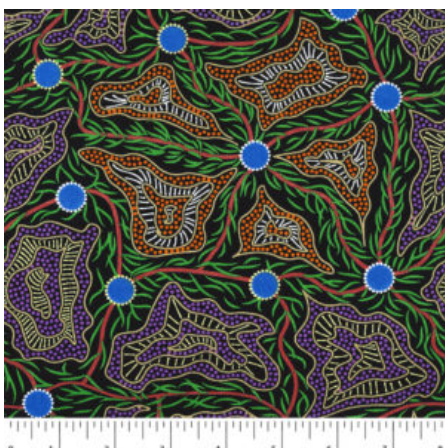

WOMEN'S BODY PAINTING ORANGE

Herkunft Australien
Material Baumwolle
Flächengewicht 130 g/m²
Breite 110 cm

Artikelnummer: AS122

Preis: 10,49 € / ½ lfm