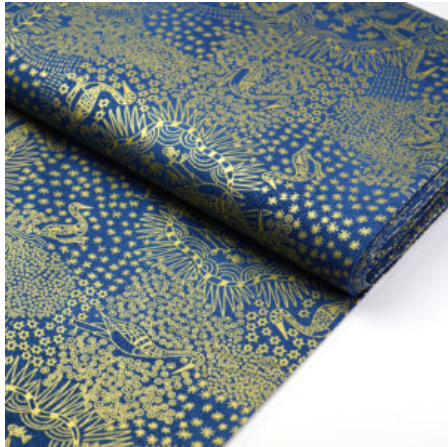

WATERHOLE BROWN

Flächengewicht 130 g/m²
Breite 110 cm
Material Baumwolle
Herkunft Australien

Artikelnummer: AS67
Preis: 10,49 € / ½ lfm

**THE FALLEN SEEDS
BLACK**

Flächengewicht 130 g/m²
Breite 110 cm
Material Baumwolle
Herkunft Australien

Artikelnummer: AS61
Preis: 10,49 € / ½ lfm

BROLGA LIFE BLUE

Herkunft Australien
Material Baumwolle
Flächengewicht 130 g/m²
Breite 110 cm

Artikelnummer: AS28

Preis: 10,49 € / ½ lfm

WILD DESERT FLOWER PURPLE