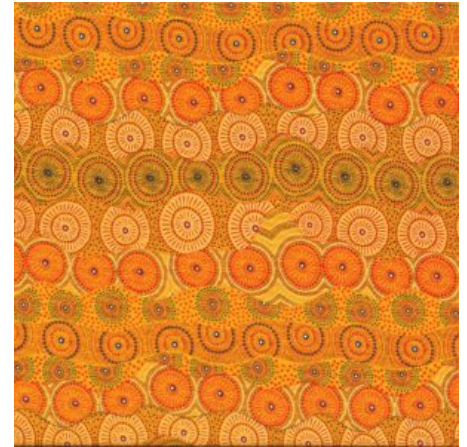

Artikelnummer: AS161

Preis: 10,49 € / ½ lfm

FALLEN LEAVES YELLOW

Herkunft Australien
Material Baumwolle
Flächengewicht 130 g/m²
Breite 110 cm

Artikelnummer: AS159

Preis: 10,49 € / ½ lfm

ALPARA SEED YELLOW

Herkunft Australien
Material Baumwolle
Flächengewicht 130 g/m²
Breite 110 cm