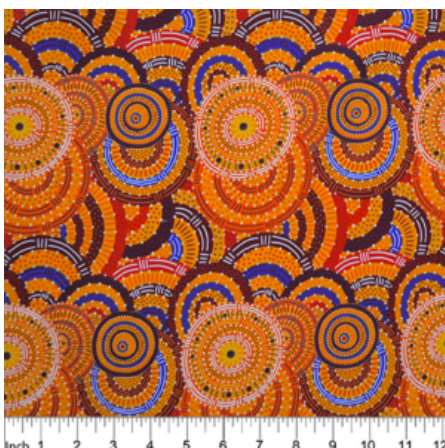

Artikelnummer: AS146

Preis: 10,49 € / ½ lfm

**DANCING FLOWERS
BLACK**

Herkunft Australien
Material Baumwolle
Flächengewicht 130 g/m²
Breite 110 cm

Artikelnummer: AS144
Preis: 10,49 € / ½ lfm

**WOMEN'S BODY
DREAMING MUSTARD**

Herkunft Australien
Material Baumwolle
Flächengewicht 130 g/m²
Breite 110 cm

Artikelnummer: AS143
Preis: 10,49 € / ½ lfm

**WILD SEED &
WATERHOLE YELLOW**

Herkunft Australien
Material Baumwolle
Flächengewicht 130 g/m²
Breite 110 cm