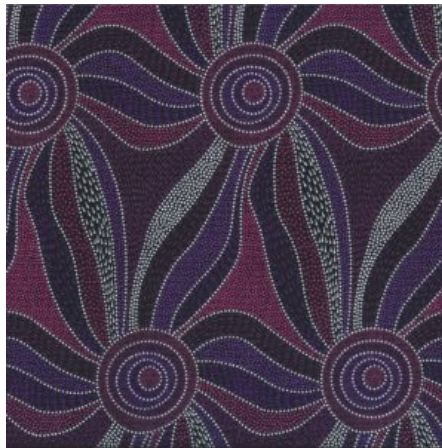

Artikelnummer: AS157

Preis: 10,49 € / ½ lfm

BUSH FLOWERS BLUE

Herkunft Australien
Material Baumwolle
Flächengewicht 130 g/m²
Breite 110 cm

Artikelnummer: AS156

Preis: 10,49 € / ½ lfm

LADIES DANCING WITH WATER PAINTS PURPLE