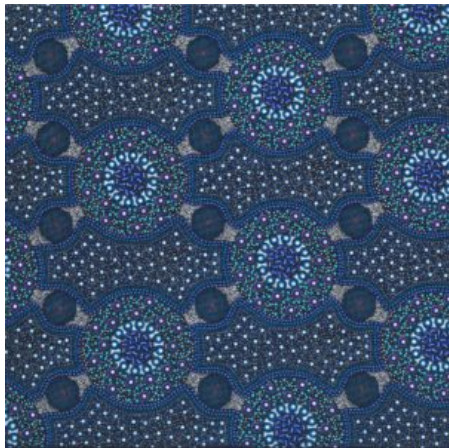

BUSH FLOWERS BLUE

Herkunft Australien
Material Baumwolle
Flächengewicht 130 g/m²
Breite 110 cm

Artikelnummer: AS156

Preis: 10,49 € / ½ lfm