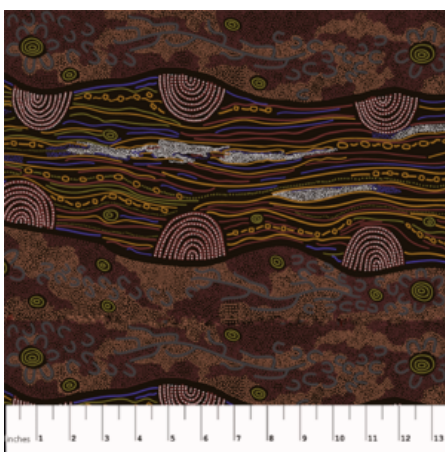

Artikelnummer: AS118

Preis: 10,49 € / ½ lfm

SANDY CREEK RED

Herkunft Australien
Material Baumwolle
Flächengewicht 130 g/m²
Breite 110 cm

Artikelnummer: AS114

Preis: 10,49 € / ½ lfm

BUSH TOMATO RED

Herkunft Australien
Material Baumwolle
Flächengewicht 130 g/m²
Breite 110 cm