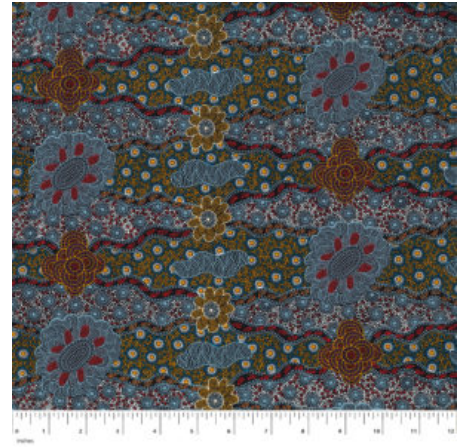

LILLUP DREAMING ASH

Herkunft Australien
Material Baumwolle
Flächengewicht 130 g/m²
Breite 110 cm

Artikelnummer: AS133

Preis: 10,49 € / ½ lfm