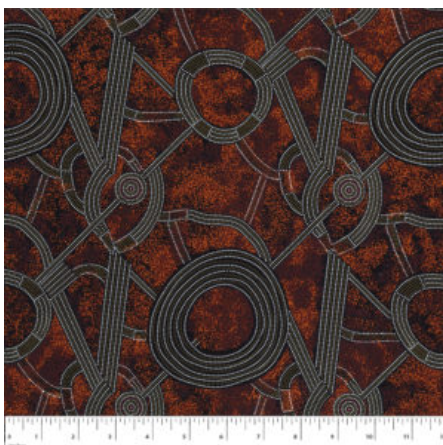

DESIGNER STOFF

BUSH CAMP YELLOW

Herkunft Australien
Material Baumwolle
Flächengewicht 130 g/m²
Breite 110 cm

Artikelnummer: AS190

Preis: 10,49 € / ½ lfm

BUSH PLUM 2 RED

Herkunft Australien
Material Baumwolle
Flächengewicht 130 g/m²
Breite 110 cm