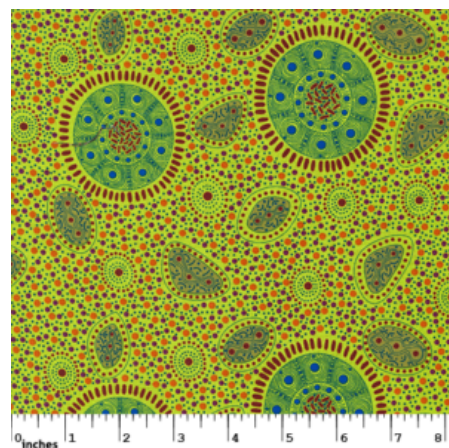

Artikelnummer: AS123

Preis: 10,49 € / ½ lfm

WOMEN'S BODY PAINTING ORANGE

Herkunft Australien
Material Baumwolle
Flächengewicht 130 g/m²
Breite 110 cm

Artikelnummer: AS122

Preis: 10,49 € / ½ lfm

BUSH ONIONS & WILD FLOWERS GREEN