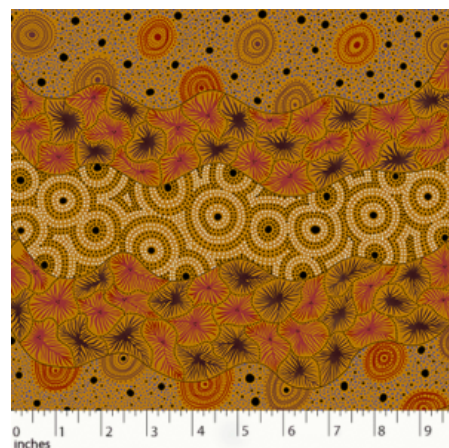

Artikelnummer: AS146

Preis: 10,49 € / ½ lfm

**DANCING FLOWERS
BLACK**

Herkunft Australien
Material Baumwolle
Flächengewicht 130 g/m²
Breite 110 cm

Artikelnummer: AS144
Preis: 10,49 € / ½ lfm

**WOMEN'S BODY
DREAMING MUSTARD**

Herkunft Australien
Material Baumwolle
Flächengewicht 130 g/m²
Breite 110 cm

Artikelnummer: AS143
Preis: 10,49 € / ½ lfm

**WILD SEED &
WATERHOLE YELLOW**

Herkunft Australien
Material Baumwolle
Flächengewicht 130 g/m²
Breite 110 cm