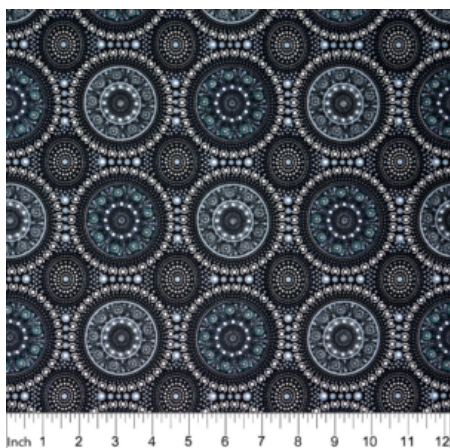

Artikelnummer: AS128

Preis: 10,49 € / ½ lfm

UTOPIA BUSH PLUM RED

Herkunft Australien
Material Baumwolle
Flächengewicht 130 g/m²
Breite 110 cm

Artikelnummer: AS124

Preis: 10,49 € / ½ lfm

BUSH BERRY ASH

Herkunft Australien
Material Baumwolle
Flächengewicht 130 g/m²
Breite 110 cm