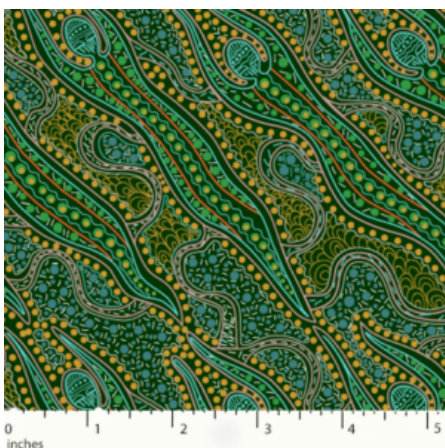

SPIRIT DREAMING GREEN

Herkunft Australien
Material Baumwolle
Flächengewicht 130 g/m²
Breite 110 cm

Artikelnummer: AS166
Preis: 10,49 € / ½ lfm