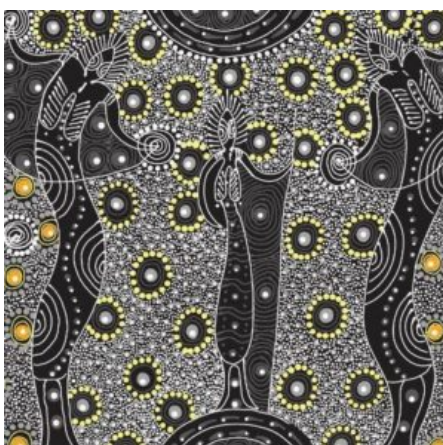

DANCING SPIRIT BLACK

Herkunft Australien
Material Baumwolle
Flächengewicht 130 g/m²
Breite 110 cm

Artikelnummer: AS149
Preis: 10,49 € / ½ lfm