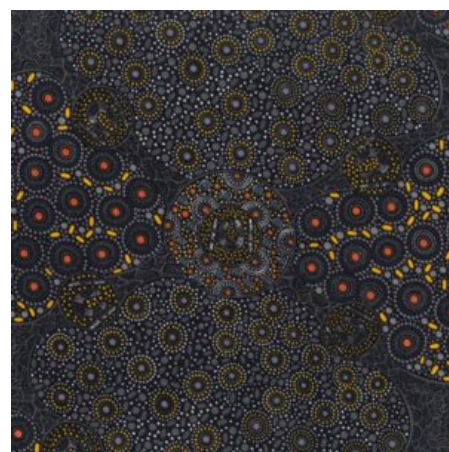

**WOMEN COLLECTING
WATER YELLOW**

Herkunft Australien
Material Baumwolle
Flächengewicht 130 g/m²
Breite 110 cm

Artikelnummer: AS162
Preis: 10,49 € / ½ lfm