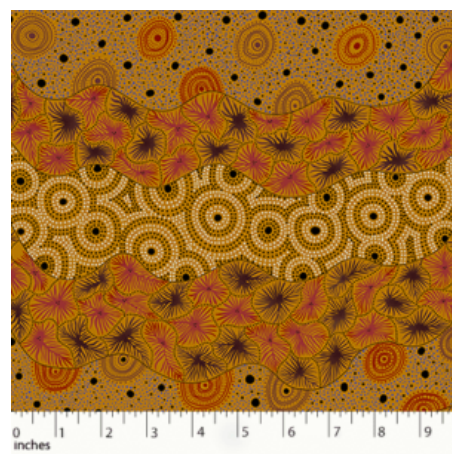

WILD SEED & WATERHOLE YELLOW

Herkunft Australien
Material Baumwolle
Flächengewicht 130 g/m²
Breite 110 cm

Artikelnummer: AS142
Preis: 10,49 € / ½ lfm