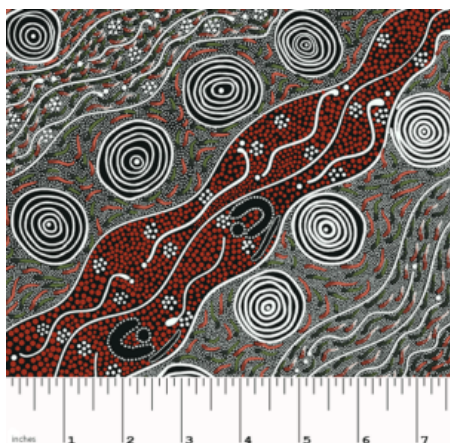

BUSH CAMP RED

Herkunft Australien
Material Baumwolle
Flächengewicht 130 g/m²
Breite 110 cm

Artikelnummer: AS141

Preis: 10,49 € / ½ lfm