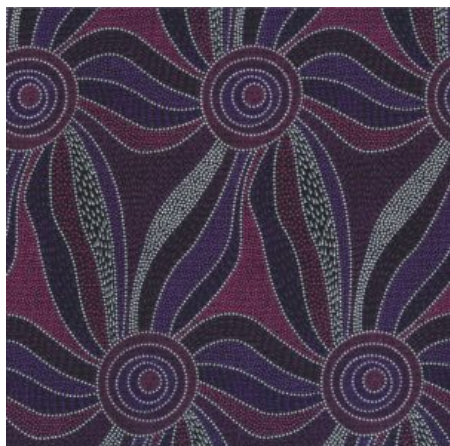

LADIES DANCING WITH WATER PAINTS PURPLE

Herkunft Australien
Material Baumwolle
Flächengewicht 130 g/m²
Breite 110 cm

Artikelnummer: AS155
Preis: 10,49 € / ½ lfm