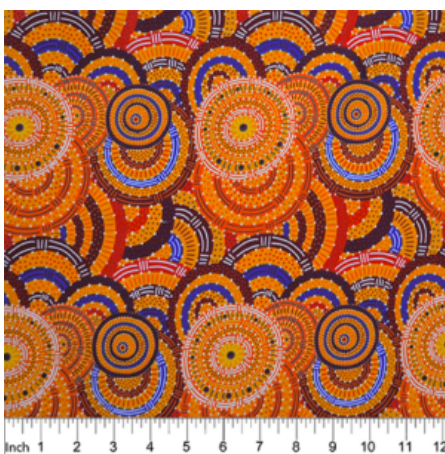

WOMEN'S BODY DREAMING MUSTARD

Herkunft Australien
Material Baumwolle
Flächengewicht 130 g/m²
Breite 110 cm

Artikelnummer: AS143
Preis: 10,49 € / ½ lfm