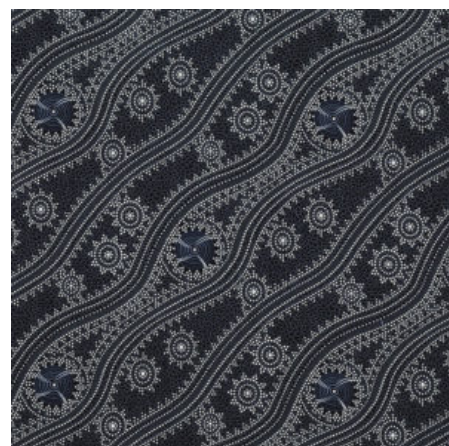

STARS IN THE SKY BLACK

Herkunft Australien
Material Baumwolle
Flächengewicht 130 g/m²
Breite 110 cm

Artikelnummer: AS169

Preis: 10,49 € / ½ lfm