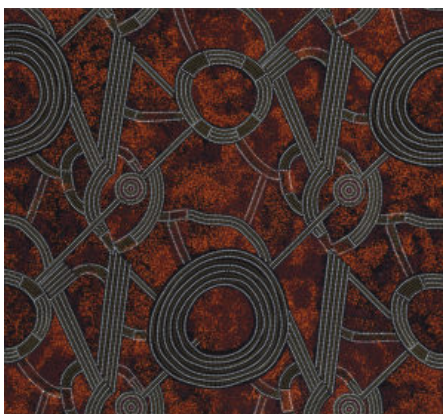

DESIGNER STOFF

BUSH CAMP YELLOW

Herkunft Australien
Material Baumwolle
Flächengewicht 130 g/m²
Breite 110 cm

Artikelnummer: AS190

Preis: 10,49 € / ½ lfm

BUSH PLUM 2 RED

Herkunft Australien
Material Baumwolle
Flächengewicht 130 g/m²
Breite 110 cm