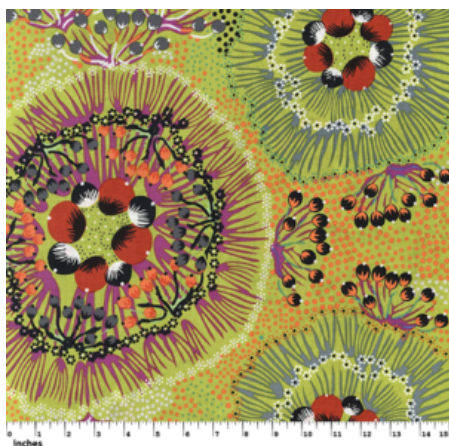

BUSH PLUM GREEN

Herkunft Australien
Material Baumwolle
Flächengewicht 130 g/m²
Breite 110 cm

Artikelnummer: AS172

Preis: 10,49 € / ½ lfm