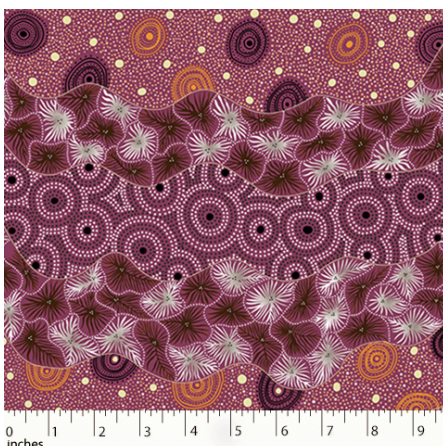

Herkunft Australien
Material Baumwolle
Flächengewicht 130 g/m²
Breite 110 cm

Artikelnummer: AS176

Preis: 10,49 € / ½ lfm

BUSH WORM BLUE

Herkunft Australien
Material Baumwolle
Flächengewicht 130 g/m²
Breite 110 cm

Herkunft Australien
Material Baumwolle
Flächengewicht 130 g/m²
Breite 110 cm

Artikelnummer: AS172

Preis: 10,49 € / ½ lfm

WILD SEED & WATERHOLE RED

Herkunft Australien
Material Baumwolle
Flächengewicht 130 g/m²
Breite 110 cm