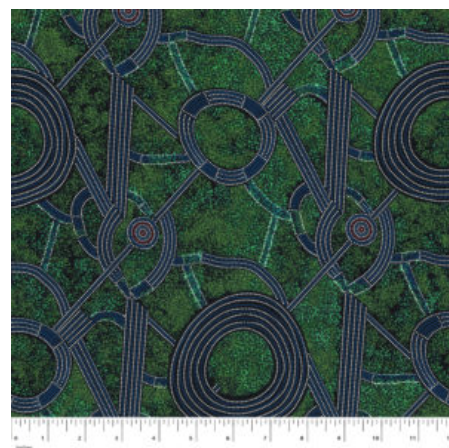

Artikelnummer: AS166
Preis: 10,49 € / ½ lfm

BUSH PLUM 2 EMERALD

Herkunft Australien
Material Baumwolle
Flächengewicht 130 g/m²
Breite 110 cm

Artikelnummer: AS165
Preis: 10,49 € / ½ lfm

SWEET POTATO YELLOW