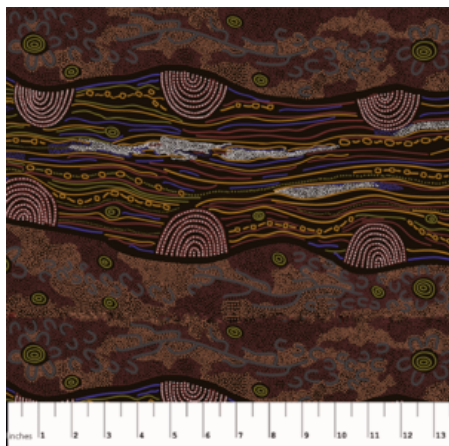

SANDY CREEK RED

Herkunft Australien
Material Baumwolle
Flächengewicht 130 g/m²
Breite 110 cm

Artikelnummer: AS114

Preis: 10,49 € / ½ lfm