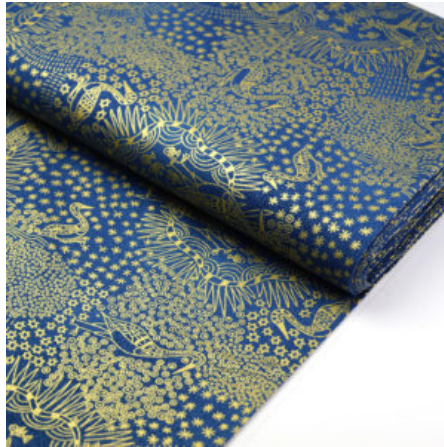

Artikelnummer: AS63

Preis: 10,49 € / ½ lfm

THE FALLEN SEEDS BLACK

Flächengewicht 130 g/m²
Breite 110 cm
Material Baumwolle
Herkunft Australien

Artikelnummer: AS61

Preis: 10,49 € / ½ lfm

BROLGA LIFE BLUE

Herkunft Australien
Material Baumwolle
Flächengewicht 130 g/m²
Breite 110 cm