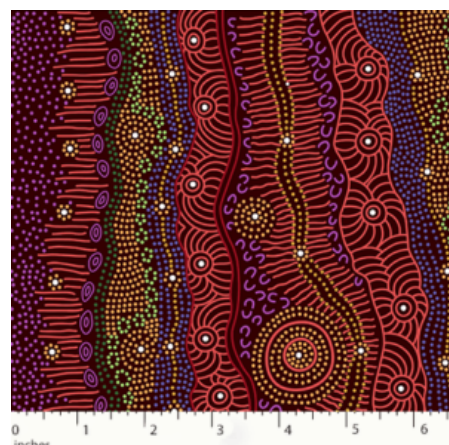

GATHERING BY THE CREEK BURGUNDY

Herkunft Australien
Material Baumwolle
Flächengewicht 130 g/m²
Breite 110 cm

Artikelnummer: AS148
Preis: 10,49 € / ½ lfm