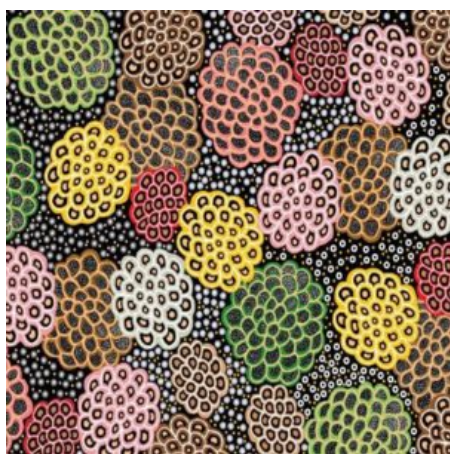

DANCING FLOWERS BLACK

Herkunft Australien
Material Baumwolle
Flächengewicht 130 g/m²
Breite 110 cm

Artikelnummer: AS144
Preis: 10,49 € / ½ lfm