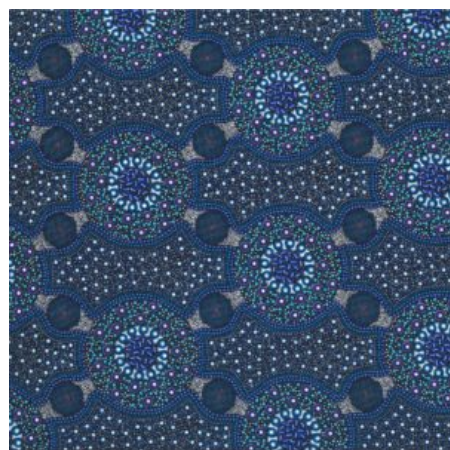

BUSH FLOWERS BLUE

Herkunft Australien
Material Baumwolle
Flächengewicht 130 g/m²
Breite 110 cm

Artikelnummer: AS156
Preis: 10,49 € / ½ lfm