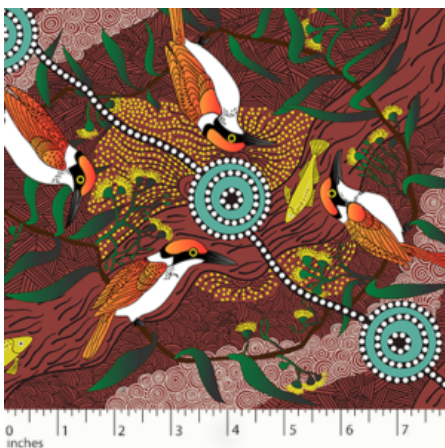

KINGFISHER CAMP RIVER RED

Herkunft Australien
Material Baumwolle
Flächengewicht 130 g/m²
Breite 110 cm

Artikelnummer: AS110

Preis: 10,49 € / ½ lfm