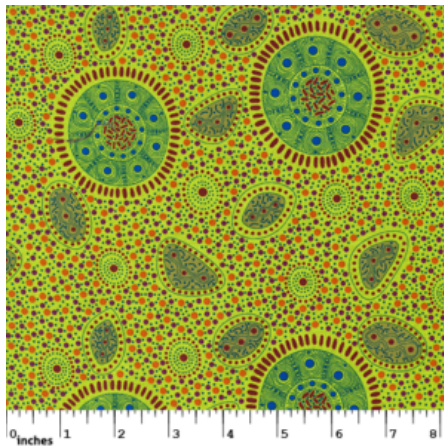

BUSH ONIONS & WILD FLOWERS GREEN

Herkunft Australien
Material Baumwolle
Flächengewicht 130 g/m²
Breite 110 cm

Artikelnummer: AS120

Preis: 10,49 € / ½ lfm