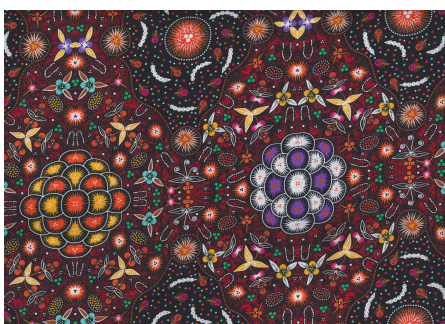

BUSH LEMON RED

Herkunft Australien
Material Baumwolle
Flächengewicht 130 g/m²
Breite 110 cm

Artikelnummer: AS163
Preis: 10,49 € / ½ lfm