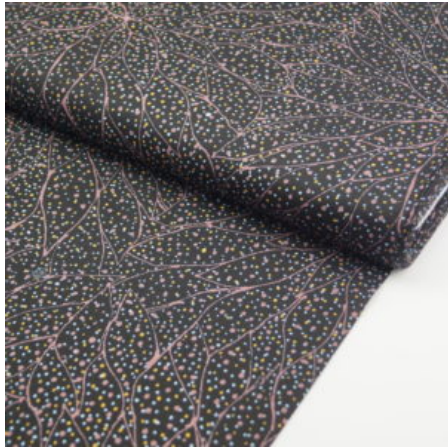

Artikelnummer: AS102-BIO

Preis: 12,45 € / ½ lfm

WATERHOLE BROWN

Flächengewicht 130 g/m²
Breite 110 cm
Material Baumwolle
Herkunft Australien

Artikelnummer: AS67

Preis: 10,49 € / ½ lfm

UNTITLED NEUTRAL

Flächengewicht 130 g/m²
Breite 110 cm
Material Baumwolle
Herkunft Australien

Artikelnummer: AS63

Preis: 10,49 € / ½ lfm

THE FALLEN SEEDS BLACK

Flächengewicht 130 g/m²
Breite 110 cm
Material Baumwolle
Herkunft Australien

Artikelnummer: AS61

Preis: 10,49 € / ½ lfm

BROLGA LIFE BLUE

Herkunft Australien
Material Baumwolle
Flächengewicht 130 g/m²
Breite 110 cm