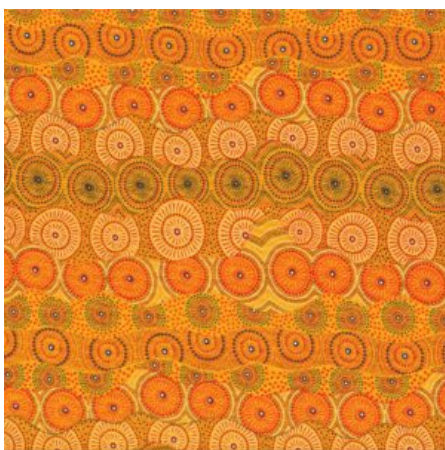

Artikelnummer: AS160
 Preis: 10,49 € / ½ lfm

FALLEN LEAVES YELLOW

Herkunft Australien
 Material Baumwolle
 Flächengewicht 130 g/m²
 Breite 110 cm

Artikelnummer: AS159
 Preis: 10,49 € / ½ lfm

HOME COUNTRY GREEN

Herkunft Australien
 Material Baumwolle
 Flächengewicht 130 g/m²
 Breite 110 cm

Artikelnummer: AS158
 Preis: 10,49 € / ½ lfm

ALPARA SEED YELLOW

Herkunft Australien
 Material Baumwolle
 Flächengewicht 130 g/m²
 Breite 110 cm