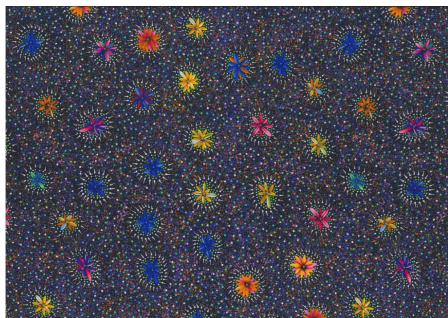

Artikelnummer: AS186

Preis: 10,49 € / ½ lfm

WILD TUCKER WHITE

Herkunft Australien
Material Baumwolle
Flächengewicht 130 g/m²
Breite 110 cm

Artikelnummer: AS185

Preis: 10,49 € / ½ lfm

**KANGAROO IN THE
FOREST BROWN**

Herkunft Australien
Material Baumwolle
Flächengewicht 130 g/m²
Breite 110 cm

Artikelnummer: AS183

Preis: 10,49 € / ½ lfm

**KANGAROO GRASS AND
BUSH WATERHOLE RED**

Herkunft Australien
Material Baumwolle
Flächengewicht 130 g/m²
Breite 110 cm