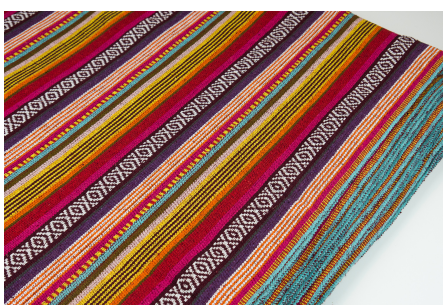

Artikelnummer: NS43

Preis: 13,95 € / ½ lfm

SPIRIT TUKCHE RI

Herkunft Asien, Nepal
Breite 120 cm
Flächengewicht 343 g/m²
Material Baumwolle

Artikelnummer: NS41

Preis: 13,95 € / ½ lfm

SPIRIT PINK

Herkunft Asien, Nepal
Breite 120 cm
Flächengewicht 343 g/m²
Material Baumwolle