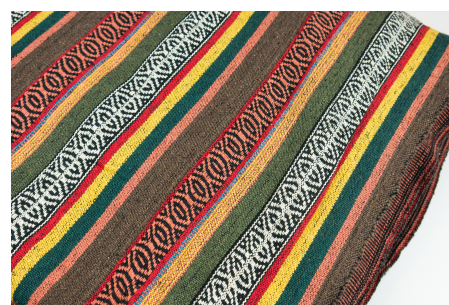

Artikelnummer: NS39

Preis: 17,40 € / ½ lfm

SPIRIT JOMSOM

Herkunft Asien, Nepal
Breite 150 cm
Flächengewicht 343 g/m²
Material Baumwolle

Artikelnummer: NS45

Preis: 17,40 € / ½ lfm

SPIRIT LO MANTHANG

Herkunft Asien, Nepal
Breite 150 cm
Flächengewicht 343 g/m²
Material Baumwolle