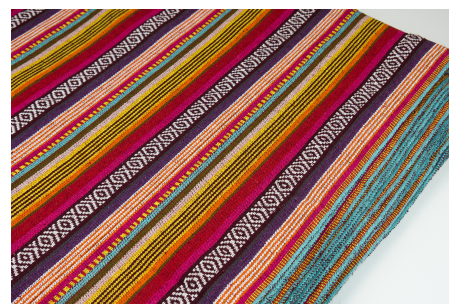

SPIRIT PINK

Herkunft Asien, Nepal
Breite 120 cm
Flächengewicht 343 g/m²
Material Baumwolle

Artikelnummer: NS40

Preis: 13,95 € / ½ lfm