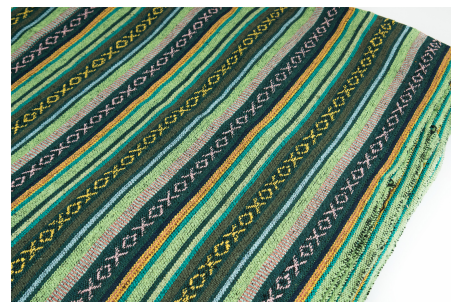

SPIRIT HETAUDA

Herkunft Asien, Nepal
Breite 150 cm
Flächengewicht 343 g/m²
Material Baumwolle

Artikelnummer: NS35

Preis: 17,40 € / ½ lfm