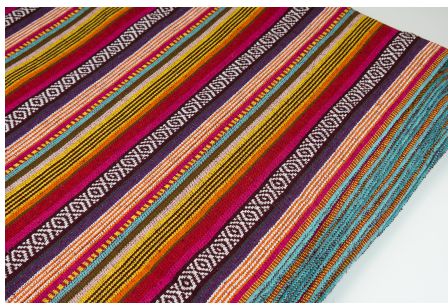

DESIGNER STOFF

SPIRIT MACHAPUCHARÉ

Herkunft Asien, Nepal
Breite 120 cm
Flächengewicht 343 g/m²
Material Baumwolle

Artikelnummer: NS44

Preis: 13,95 € / ½ lfm

SPIRIT BAGLUNG

Herkunft Asien, Nepal
Breite 120 cm
Flächengewicht 343 g/m²
Material Baumwolle

Artikelnummer: NS43

Preis: 13,95 € / ½ lfm

SPIRIT TUKCHE RI

Herkunft Asien, Nepal
Breite 120 cm
Flächengewicht 343 g/m²
Material Baumwolle

Artikelnummer: NS41

Preis: 13,95 € / ½ lfm

SPIRIT PINK

Herkunft Asien, Nepal
Breite 120 cm
Flächengewicht 343 g/m²
Material Baumwolle