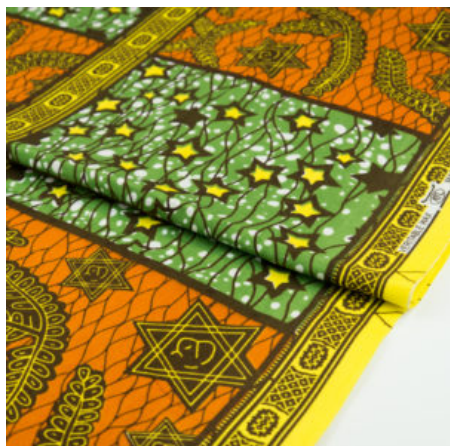

Artikelnummer: GHQS112

Preis: 9,95 € / ½ lfm

QSPICE - FISH EYE

Herkunft Afrika, Ghana
Breite 117 cm
Flächengewicht 138 g/m²
Material Baumwolle

Artikelnummer: GHQS110

Preis: 9,95 € / ½ lfm

QSPICE - STAR GARDEN