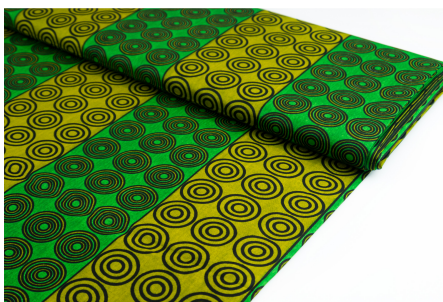

DESIGNER STOFF

DA VIVA - THE MAZE

Herkunft Afrika, Ghana
Breite 117 cm
Flächengewicht 138 g/m²
Material Baumwolle

Artikelnummer: GHDV141

Preis: 10,45 € / ½ lfm

DA VIVA - CIRCLES GREEN

Herkunft Afrika, Ghana
Breite 117 cm
Flächengewicht 138 g/m²
Material Baumwolle

Herkunft Afrika, Ghana
Breite 120 cm
Flächengewicht 138 g/m²
Material Baumwolle

Artikelnummer: GHWP130

Preis: 11,95 € / ½ lfm

ABC WAX - RUFFLES

Herkunft Afrika, Ghana
Breite 120 cm
Flächengewicht 138 g/m²
Material Baumwolle

Artikelnummer: GHWP129

Preis: 11,95 € / ½ lfm

ABC WAX - FLIPPED FUN

Herkunft Afrika, Ghana
Breite 120 cm
Flächengewicht 138 g/m²
Material Baumwolle

Artikelnummer: GHWP125

Preis: 11,95 € / ½ lfm

QSPICE - VINYLs

Herkunft Afrika, Ghana
Breite 117 cm
Flächengewicht 138 g/m²
Material Baumwolle

Artikelnummer: GHQS124

Preis: 9,95 € / ½ lfm

QSPICE - BEAD CHAINS GREEN

Herkunft Afrika, Ghana
Breite 117 cm
Flächengewicht 138 g/m²
Material Baumwolle