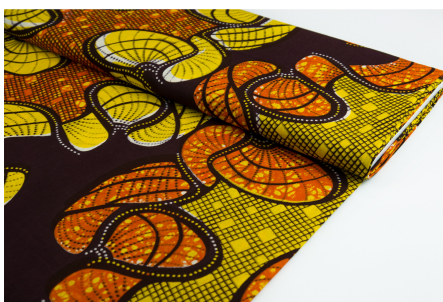

DESIGNER STOFF

DA VIVA - THE MAZE

Herkunft Afrika, Ghana
Breite 117 cm
Flächengewicht 138 g/m²
Material Baumwolle

Artikelnummer: GHDV141

Preis: 10,45 € / ½ lfm

DA VIVA - CIRCLES GREEN

Herkunft Afrika, Ghana
Breite 117 cm
Flächengewicht 138 g/m²
Material Baumwolle

Herkunft Afrika, Ghana
Breite 120 cm
Flächengewicht 138 g/m²
Material Baumwolle

Artikelnummer: GHWP130

Preis: 11,95 € / ½ lfm

ABC WAX - RUFFLES

Herkunft Afrika, Ghana
Breite 120 cm
Flächengewicht 138 g/m²
Material Baumwolle

Artikelnummer: GHWP129

Preis: 11,95 € / ½ lfm

ABC WAX - FLIPPED FUN

Herkunft Afrika, Ghana
Breite 120 cm
Flächengewicht 138 g/m²
Material Baumwolle

Artikelnummer: GHWP125

Preis: 11,95 € / ½ lfm

QSPICE - VINYLs