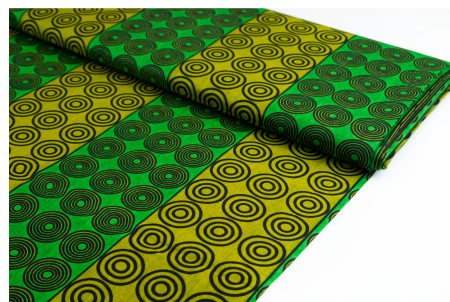

DESIGNER STOFF

ABC WAX - SPLIT RECORDS BRAZIL

Herkunft Afrika, Ghana
Breite 120 cm
Flächengewicht 138 g/m²
Material Baumwolle

Artikelnummer: GHWP128

Preis: 11,95 € / ½ lfm

DA VIVA - THE MAZE

Herkunft Afrika, Ghana
Breite 117 cm
Flächengewicht 138 g/m²
Material Baumwolle

Artikelnummer: GHDV141

Preis: 10,45 € / ½ lfm

DA VIVA - CIRCLES GREEN

Herkunft Afrika, Ghana
Breite 117 cm
Flächengewicht 138 g/m²
Material Baumwolle

Artikelnummer: GHDV140

Preis: 10,45 € / ½ lfm

ABC WAX - CITY LIGHTS

Herkunft Afrika, Ghana
Breite 120 cm
Flächengewicht 138 g/m²
Material Baumwolle

Artikelnummer: GHWP131

Preis: 11,95 € / ½ lfm

ABC WAX - PLASMATIC

Herkunft Afrika, Ghana
Breite 120 cm
Flächengewicht 138 g/m²
Material Baumwolle

Herkunft Afrika, Ghana
Breite 120 cm
Flächengewicht 138 g/m²
Material Baumwolle

Artikelnummer: GHWP123

Preis: 11,49 € / ½ lfm

ABC WAX - DIAMOND PATCHES

Herkunft Afrika, Ghana
Breite 120 cm
Flächengewicht 138 g/m²
Material Baumwolle