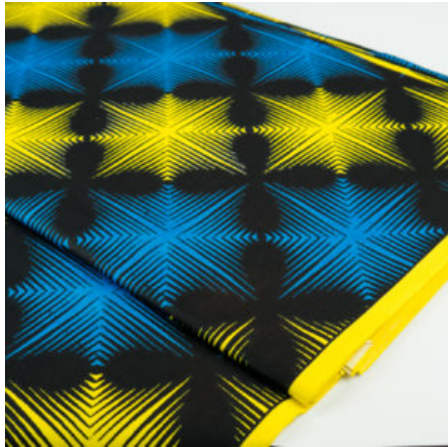

Artikelnummer: GHFP118

Preis: 9,45 € / ½ lfm

FANCY PRINT - AIR SPIRITS

Herkunft Afrika, Ghana
Breite 115 cm
Flächengewicht 138 g/m²
Material Baumwolle

Artikelnummer: GHFP116

Preis: 9,45 € / ½ lfm

FANCY PRINT - SHINING STARS