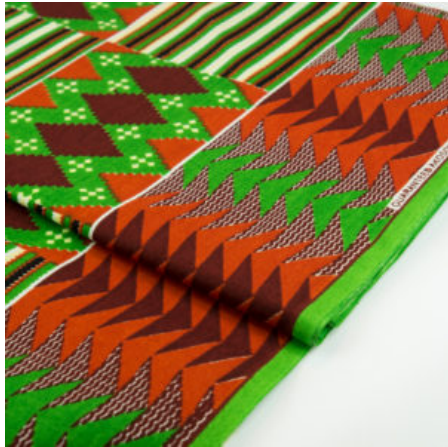

Artikelnummer: GHQS110

Preis: 9,95 € / ½ lfm

QSPICE - STAR GARDEN

Herkunft Afrika, Ghana
Breite 117 cm
Flächengewicht 138 g/m²
Material Baumwolle

Artikelnummer: GHQS107

Preis: 9,95 € / ½ lfm

KENTE - LAMINA

Herkunft Afrika, Ghana
Breite 117 cm
Flächengewicht 138 g/m²
Material Baumwolle