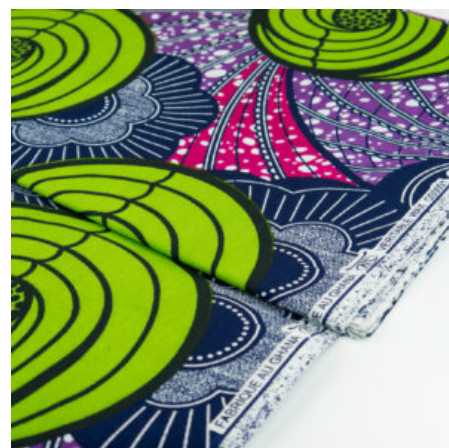

QSPICE - GREEN TORNADOES

Herkunft Afrika, Ghana
Breite 117 cm
Flächengewicht 138 g/m²
Material Baumwolle

Artikelnummer: GHQS112

Preis: 9,95 € / ½ lfm