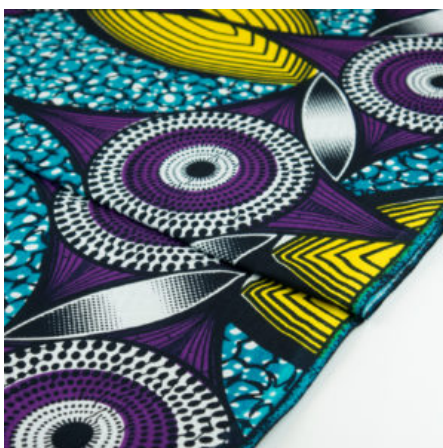

QSPICE - WATER FANTASIES

Herkunft Afrika, Ghana
Breite 117 cm
Flächengewicht 138 g/m²
Material Baumwolle

Artikelnummer: GHQS113

Preis: 9,95 € / ½ lfm