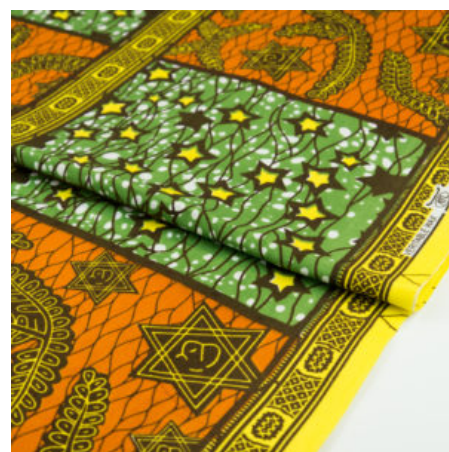

QSPICE - STAR GARDEN

Herkunft Afrika, Ghana
Breite 117 cm
Flächengewicht 138 g/m²
Material Baumwolle

Artikelnummer: GHQS107

Preis: 9,95 € / ½ lfm