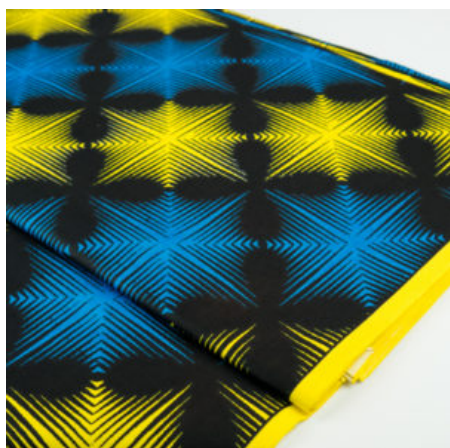

Artikelnummer: GHFP118

Preis: 9,45 € / ½ lfm

FANCY PRINT - AIR SPIRITS

Herkunft Afrika, Ghana
Breite 115 cm
Flächengewicht 138 g/m²
Material Baumwolle

Artikelnummer: GHFP116

Preis: 9,45 € / ½ lfm

FANCY PRINT - SHINING STARS