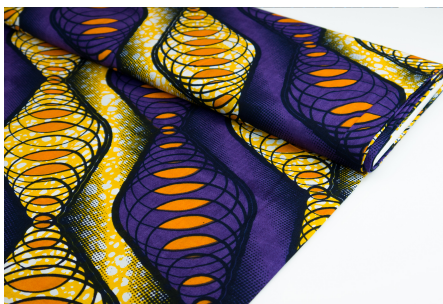

### QSPICE - GINGERBREAD STARS

Herkunft Afrika, Ghana  
Breite 117 cm  
Flächengewicht 138 g/m<sup>2</sup>  
Material Baumwolle

Artikelnummer: GHQS118

Preis: 9,95 € / ½ lfm