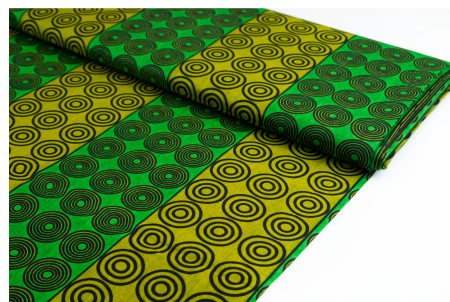

### ABC WAX - SPLIT RECORDS BRAZIL

Herkunft Afrika, Ghana  
Breite 120 cm  
Flächengewicht 138 g/m<sup>2</sup>  
Material Baumwolle

Artikelnummer: GHWP128

Preis: 11,95 € / ½ lfm

### DA VIVA - THE MAZE

Herkunft Afrika, Ghana  
Breite 117 cm  
Flächengewicht 138 g/m<sup>2</sup>  
Material Baumwolle

Artikelnummer: GHDV141

Preis: 10,45 € / ½ lfm

### DA VIVA - CIRCLES GREEN

Herkunft Afrika, Ghana  
Breite 117 cm  
Flächengewicht 138 g/m<sup>2</sup>  
Material Baumwolle

Artikelnummer: GHDV140

Preis: 10,45 € / ½ lfm