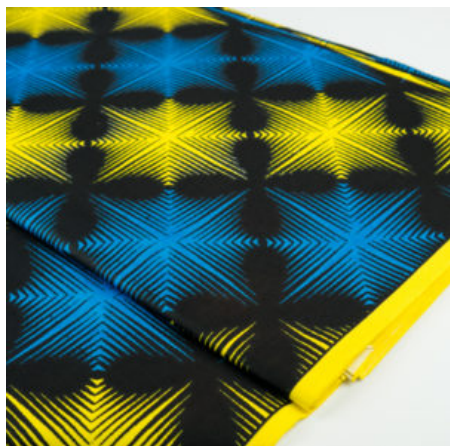

FANCY PRINT - SHINING STARS

Herkunft Afrika, Ghana
Breite 115 cm
Flächengewicht 138 g/m²
Material Baumwolle

Artikelnummer: GHFP114

Preis: 9,45 € / ½ lfm