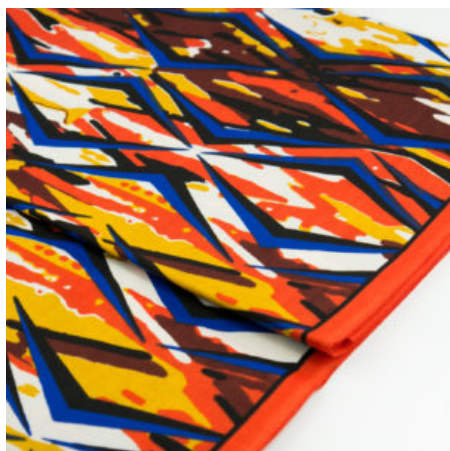

DA VIVA - BUSH FIRES

Herkunft Afrika, Ghana
Breite 117 cm
Flächengewicht 138 g/m²
Material Baumwolle

Artikelnummer: GHDV127

Preis: 9,99 € / ½ lfm