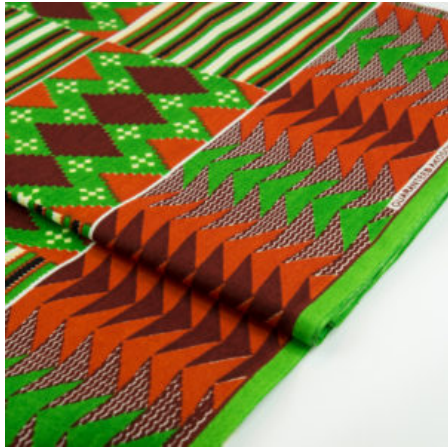

KENTE - LAMINA

Herkunft Afrika, Ghana
Breite 117 cm
Flächengewicht 138 g/m²
Material Baumwolle

Artikelnummer: GHKT106

Preis: 8,95 € / ½ lfm