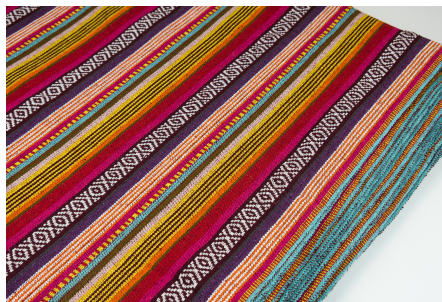

Artikelnummer: NS43

Preis: 13,95 € / ½ lfm

SPIRIT TUKCHE RI

Herkunft Asien, Nepal
Breite 120 cm
Flächengewicht 343 g/m²
Material Baumwolle

Artikelnummer: NS41

Preis: 13,95 € / ½ lfm

SPIRIT PINK

Herkunft Asien, Nepal
Breite 120 cm
Flächengewicht 343 g/m²
Material Baumwolle