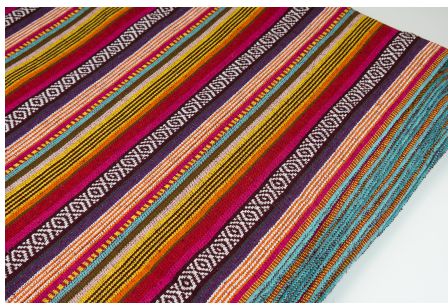

SPIRIT PINK

Herkunft Asien, Nepal
Breite 120 cm
Flächengewicht 343 g/m²
Material Baumwolle

Artikelnummer: NS40

Preis: 13,95 € / ½ lfm