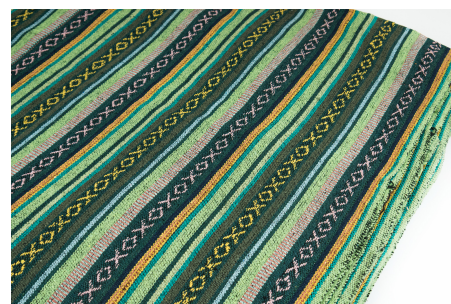

SPIRIT HETAUDA

Herkunft Asien, Nepal
Breite 150 cm
Flächengewicht 343 g/m²
Material Baumwolle

Artikelnummer: NS35

Preis: 17,40 € / ½ lfm