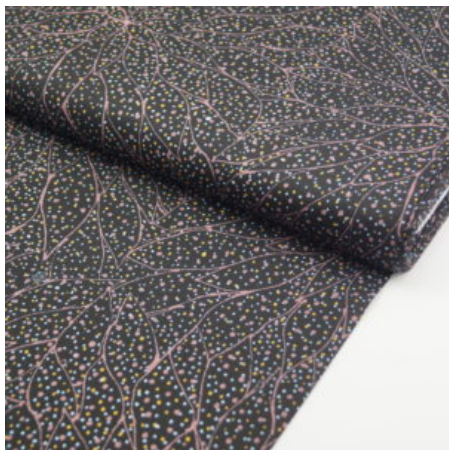

Artikelnummer: AS104

Preis: 10,49 € / ½ lfm

WATERHOLE BROWN

Flächengewicht 130 g/m²
Breite 110 cm
Material Baumwolle
Herkunft Australien

Artikelnummer: AS67

Preis: 10,49 € / ½ lfm

UNTITLED NEUTRAL

Flächengewicht 130 g/m²
Breite 110 cm
Material Baumwolle
Herkunft Australien

Artikelnummer: AS63

Preis: 10,49 € / ½ lfm

THE FALLEN SEEDS BLACK

Flächengewicht 130 g/m²
Breite 110 cm
Material Baumwolle
Herkunft Australien

Artikelnummer: AS61

Preis: 10,49 € / ½ lfm

BROLGA LIFE BLUE

Herkunft Australien
Material Baumwolle
Flächengewicht 130 g/m²
Breite 110 cm