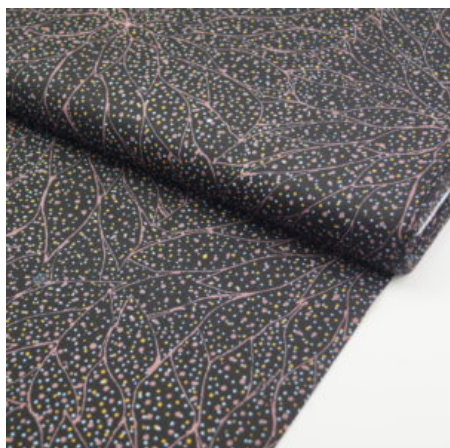

Artikelnummer: AS115

Preis: 10,49 € / ½ lfm

WOMEN'S BUSINESS GOLD

Herkunft Australien
Material Baumwolle
Flächengewicht 130 g/m²
Breite 110 cm

Artikelnummer: AS111

Preis: 10,49 € / ½ lfm

HOME COUNTRY GOLD

Herkunft Australien
Material Baumwolle
Flächengewicht 130 g/m²
Breite 110 cm

Artikelnummer: AS105

Preis: 10,49 € / ½ lfm

MIRRAM MIRRAM AKA RED

Herkunft Australien
Material Baumwolle
Flächengewicht 130 g/m²
Breite 110 cm

Artikelnummer: AS104

Preis: 10,49 € / ½ lfm

THE FALLEN SEEDS BLACK

Flächengewicht 130 g/m²
Breite 110 cm
Material Baumwolle
Herkunft Australien

Artikelnummer: AS61

Preis: 10,49 € / ½ lfm

BROLGA LIFE BLUE

Herkunft Australien
Material Baumwolle
Flächengewicht 130 g/m²
Breite 110 cm