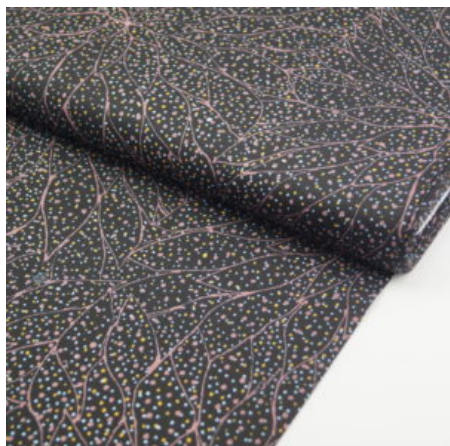

### HOME COUNTRY GOLD

Herkunft Australien  
Material Baumwolle  
Flächengewicht 130 g/m<sup>2</sup>  
Breite 110 cm

Artikelnummer: AS105

Preis: 10,49 € / ½ lfm

### MIRRAM MIRRAM AKA RED

Herkunft Australien  
Material Baumwolle  
Flächengewicht 130 g/m<sup>2</sup>  
Breite 110 cm

Artikelnummer: AS104

Preis: 10,49 € / ½ lfm

**THE FALLEN SEEDS  
BLACK**

Flächengewicht 130 g/m<sup>2</sup>  
Breite 110 cm  
Material Baumwolle  
Herkunft Australien