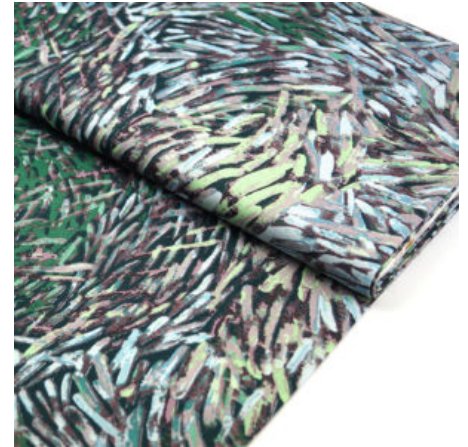

Artikelnummer: AS20

Preis: 10,49 € / ½ lfm

MEETING PLACES BLUE

Herkunft Australien
Flächengewicht 130 g/m²
Breite 110 cm
Material Baumwolle

Artikelnummer: AS15

Preis: 10,49 € / ½ lfm

BUSH YAM X2 GREEN

Herkunft Australien
Flächengewicht 130 g/m²
Breite 110 cm
Material Baumwolle