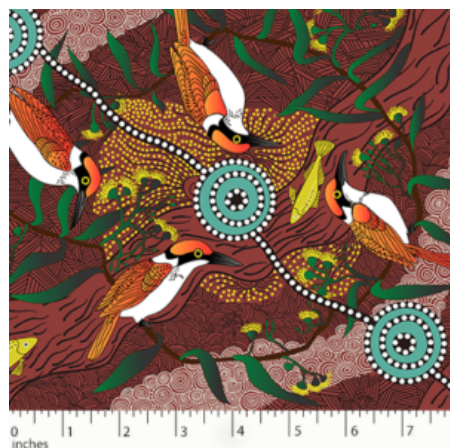

**KINGFISHER CAMP RIVER
RED**

Herkunft Australien
Material Baumwolle
Flächengewicht 130 g/m²
Breite 110 cm

Artikelnummer: AS110

Preis: 10,49 € / ½ lfm