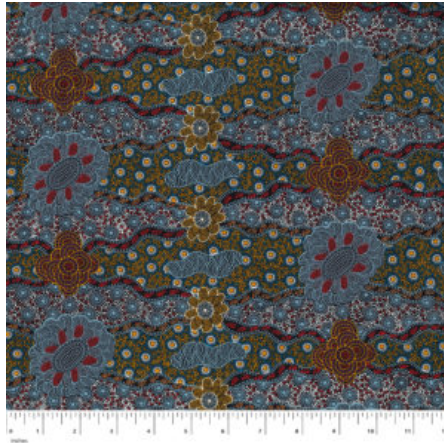

LILLUP DREAMING ASH

Herkunft Australien
Material Baumwolle
Flächengewicht 130 g/m²
Breite 110 cm

Artikelnummer: AS133

Preis: 10,49 € / ½ lfm