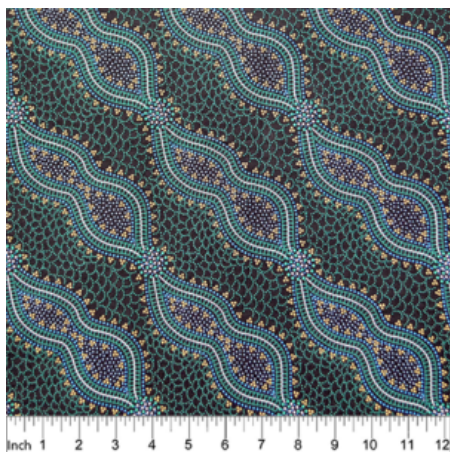

Artikelnummer: AS141

Preis: 10,49 € / ½ lfm

AROUND WATERHOLE ECRU

Herkunft Australien
Material Baumwolle
Flächengewicht 130 g/m²
Breite 110 cm

Artikelnummer: AS139

Preis: 10,49 € / ½ lfm

BUSH SPINIFEX GREEN