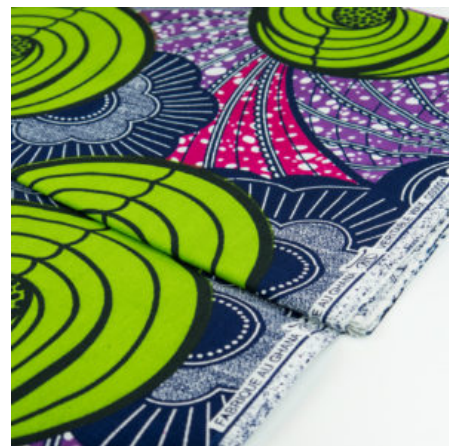

QSPICE - GREEN TORNADOES

Herkunft Afrika, Ghana
Breite 117 cm
Flächengewicht 138 g/m²
Material Baumwolle

Artikelnummer: GHQS112

Preis: 9,95 € / ½ lfm