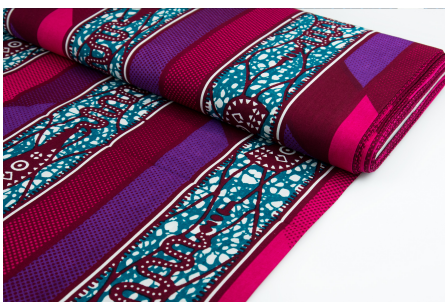

QSPICE - AFRICAN COBRA PINK

Herkunft Afrika, Ghana
Breite 117 cm
Flächengewicht 138 g/m²
Material Baumwolle

Artikelnummer: GHQS121

Preis: 9,95 € / ½ lfm