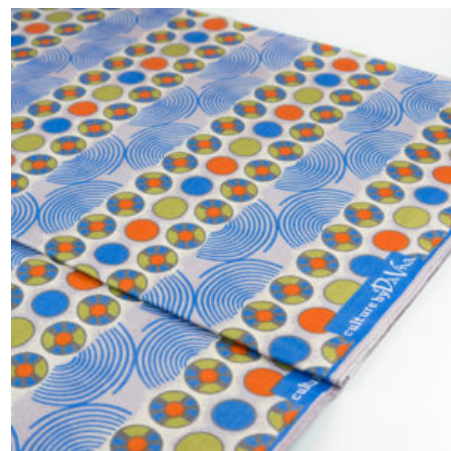

Artikelnummer: GHDV126

Preis: 9,99 € / ½ lfm

DA VIVA - AFRICAN BEADS

Herkunft Afrika, Ghana
Breite 117 cm
Flächengewicht 138 g/m²
Material Baumwolle

Artikelnummer: GHDV125

Preis: 9,99 € / ½ lfm

ABC WAX - HENNA FLORAL