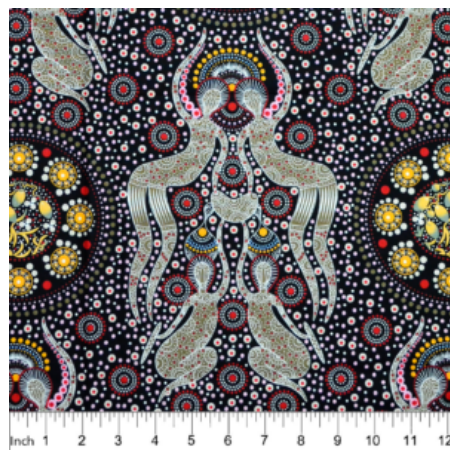

WOMEN COLLECTING BUSH FOOD BROWN

Herkunft Australien
Material Baumwolle
Flächengewicht 130 g/m²
Breite 110 cm

Artikelnummer: AS177
Preis: 10,49 € / ½ lfm