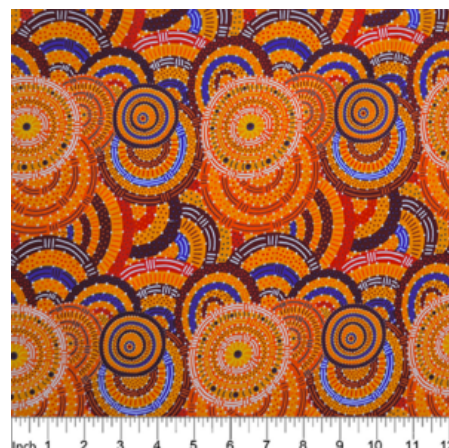

**WOMEN'S BODY
DREAMING MUSTARD**

Herkunft Australien
Material Baumwolle
Flächengewicht 130 g/m²
Breite 110 cm

Artikelnummer: AS143
Preis: 10,49 € / ½ lfm