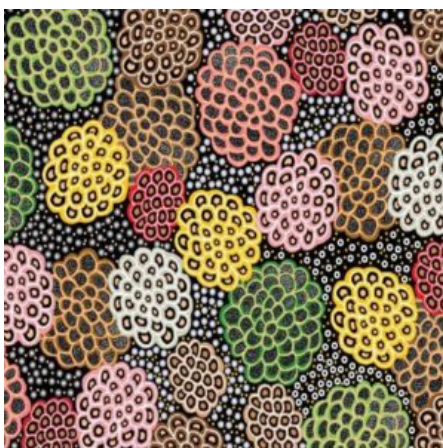

**DANCING FLOWERS
BLACK**

Herkunft Australien
Material Baumwolle
Flächengewicht 130 g/m²
Breite 110 cm

Artikelnummer: AS144
Preis: 10,49 € / ½ lfm