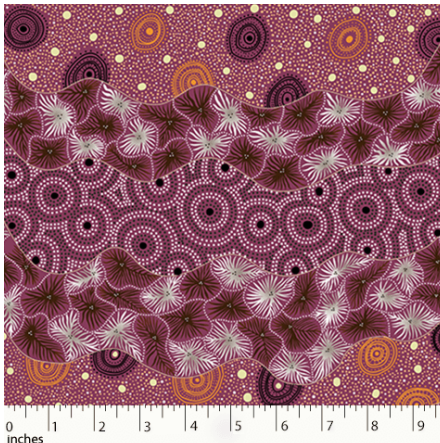

Herkunft Australien
Material Baumwolle
Flächengewicht 130 g/m²
Breite 110 cm

Artikelnummer: AS176

Preis: 10,49 € / ½ lfm

BUSH WORM BLUE

Herkunft Australien
Material Baumwolle
Flächengewicht 130 g/m²
Breite 110 cm

Artikelnummer: AS175

Preis: 10,49 € / ½ lfm

BUSH TUCKER AFTER RAIN IN NT BLUE

Herkunft Australien
Material Baumwolle
Flächengewicht 130 g/m²
Breite 110 cm

Artikelnummer: AS174

Preis: 10,49 € / ½ lfm

BUSH PLUM GREEN

Herkunft Australien
Material Baumwolle
Flächengewicht 130 g/m²
Breite 110 cm

Artikelnummer: AS172

Preis: 10,49 € / ½ lfm

WILD SEED & WATERHOLE RED

Herkunft Australien
Material Baumwolle
Flächengewicht 130 g/m²
Breite 110 cm