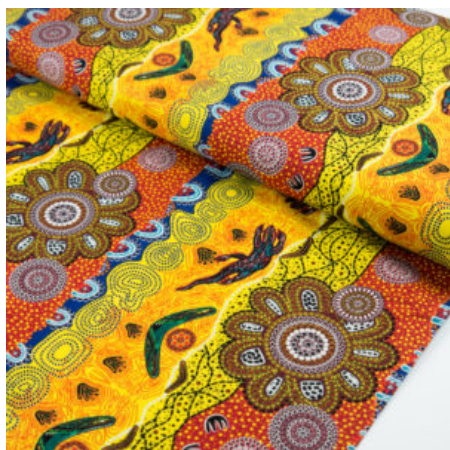

Artikelnummer: AS109
Preis: 10,49 € / ½ lfm

HOME COUNTRY GOLD

Herkunft Australien
Material Baumwolle
Flächengewicht 130 g/m²
Breite 110 cm

Artikelnummer: AS105
Preis: 10,49 € / ½ lfm

MIRRAM MIRRAM AKA RED