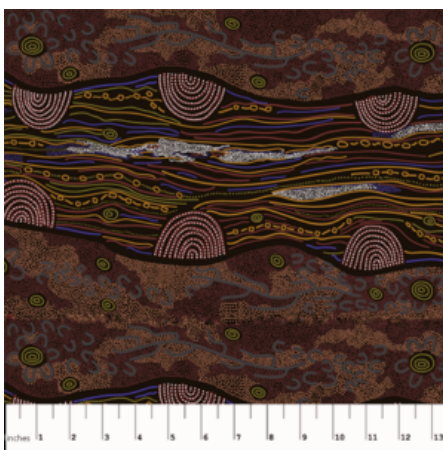

SANDY CREEK RED

Herkunft Australien
Material Baumwolle
Flächengewicht 130 g/m²
Breite 110 cm

Artikelnummer: AS114
Preis: 10,49 € / ½ lfm