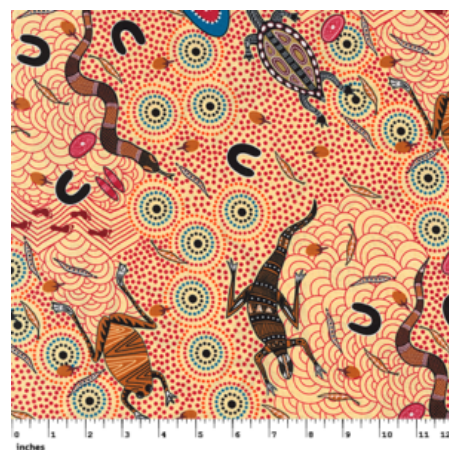

**AROUND WATERHOLE
ECRU**

Herkunft Australien
Material Baumwolle
Flächengewicht 130 g/m²
Breite 110 cm

Artikelnummer: AS139
Preis: 10,49 € / ½ lfm