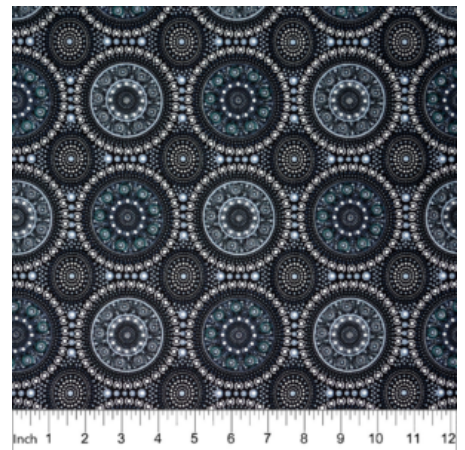

BUSH BERRY ASH

Herkunft Australien
Material Baumwolle
Flächengewicht 130 g/m²
Breite 110 cm

Artikelnummer: AS123

Preis: 10,49 € / ½ lfm