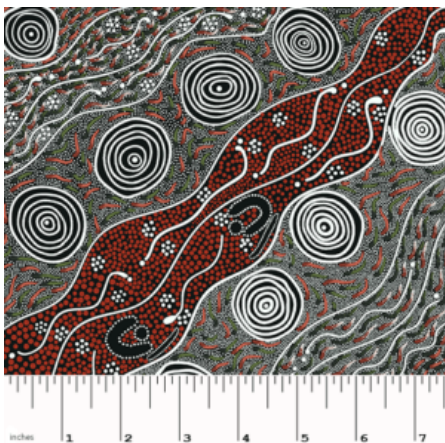

### WILD SEED & WATERHOLE YELLOW

Herkunft Australien  
Material Baumwolle  
Flächengewicht 130 g/m<sup>2</sup>  
Breite 110 cm

Artikelnummer: AS142

Preis: 10,49 € / ½ lfm