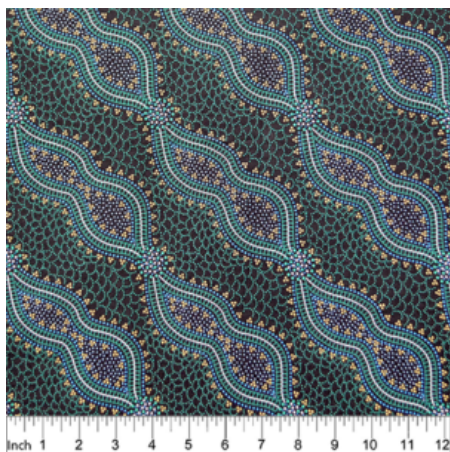

BUSH SPINIFEX GREEN

Herkunft Australien
Material Baumwolle
Flächengewicht 130 g/m²
Breite 110 cm

Artikelnummer: AS138

Preis: 10,49 € / ½ lfm