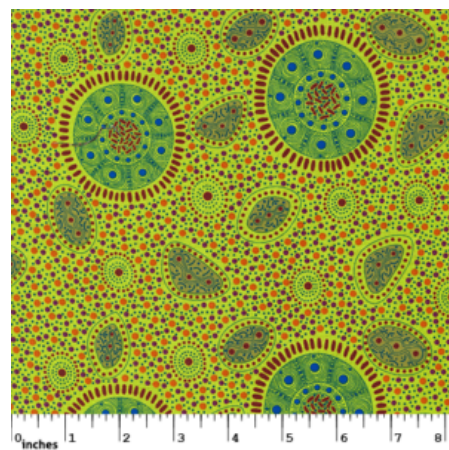

**BUSH ONIONS & WILD
FLOWERS GREEN**

Herkunft Australien
Material Baumwolle
Flächengewicht 130 g/m²
Breite 110 cm

Artikelnummer: AS120
Preis: 10,49 € / ½ lfm