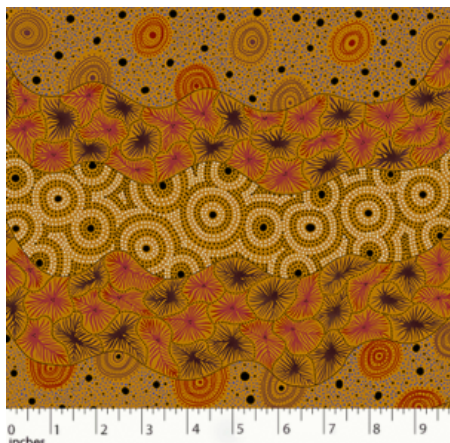

WILD SEED & WATERHOLE YELLOW

Herkunft Australien
Material Baumwolle
Flächengewicht 130 g/m²
Breite 110 cm

Artikelnummer: AS142

Preis: 10,49 € / ½ lfm