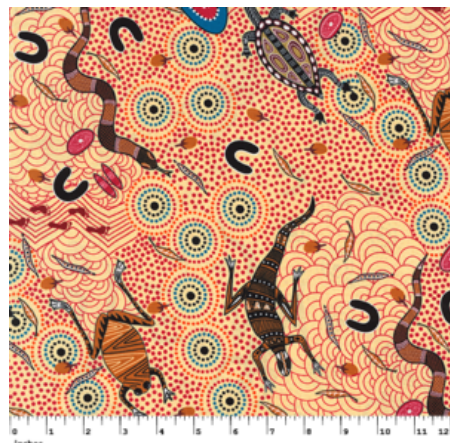

AROUND WATERHOLE ECRU

Herkunft Australien
Material Baumwolle
Flächengewicht 130 g/m²
Breite 110 cm

Artikelnummer: AS139

Preis: 10,49 € / ½ lfm