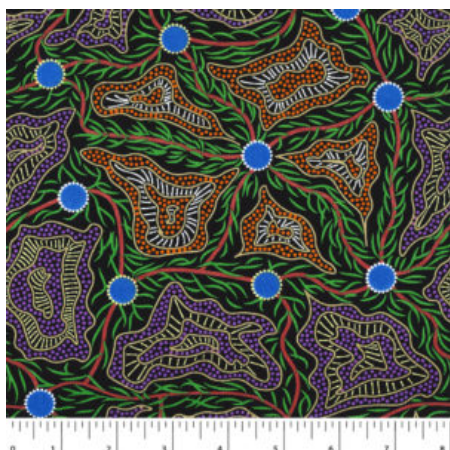

**WOMEN'S BODY
PAINTING ORANGE**

Herkunft Australien
Material Baumwolle
Flächengewicht 130 g/m²
Breite 110 cm

Artikelnummer: AS122
Preis: 10,49 € / ½ lfm