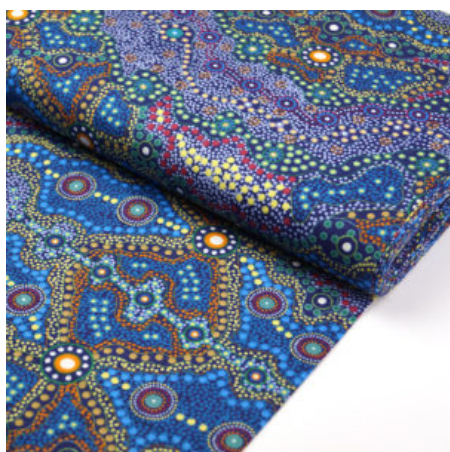

YALKE BLUE

Herkunft Australien
Breite 110 cm
Flächengewicht 130 g/m²
Material Baumwolle

Artikelnummer: AS46

Preis: 10,49 € / ½ lfm